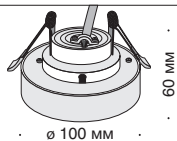

Instruction

MAYTONI
DECORATIVE LIGHTING

Встраиваемый светильник Joliet
DL035-2-L6W

шаблон

∅ 60 mm