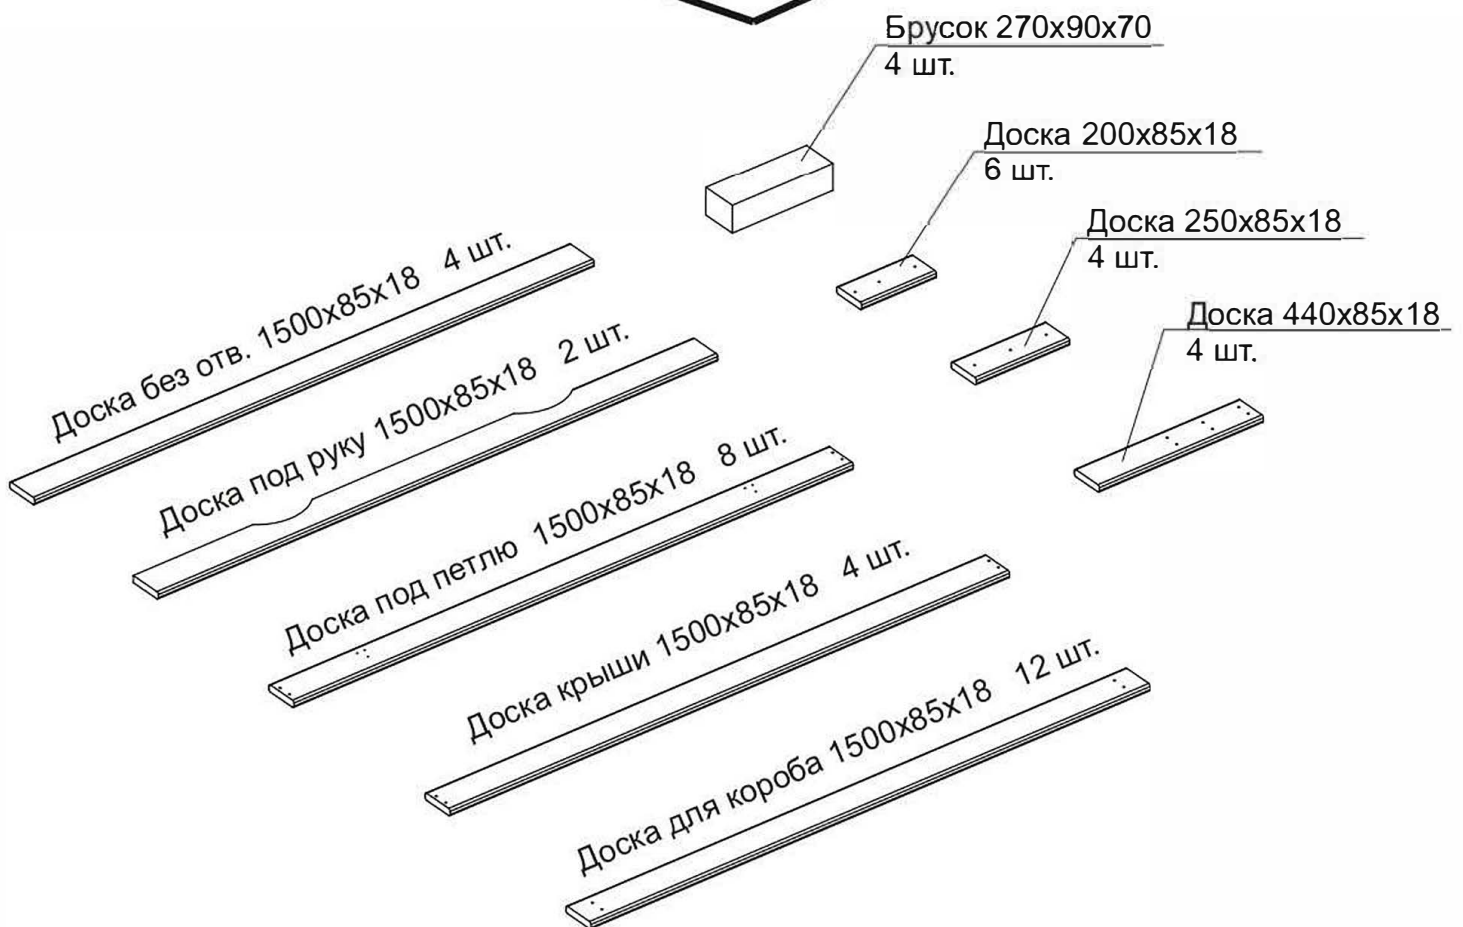

# Инструкция по сборке деревянной песочницы Р907

 <p>Саморез 4x30 126 шт.</p>	 <p>Саморез 4x16 48 шт.</p>	 <p>Петля картонная 8 шт.</p>
---	--	---

## ЗАГОТОВКА №1 X 2 шт.