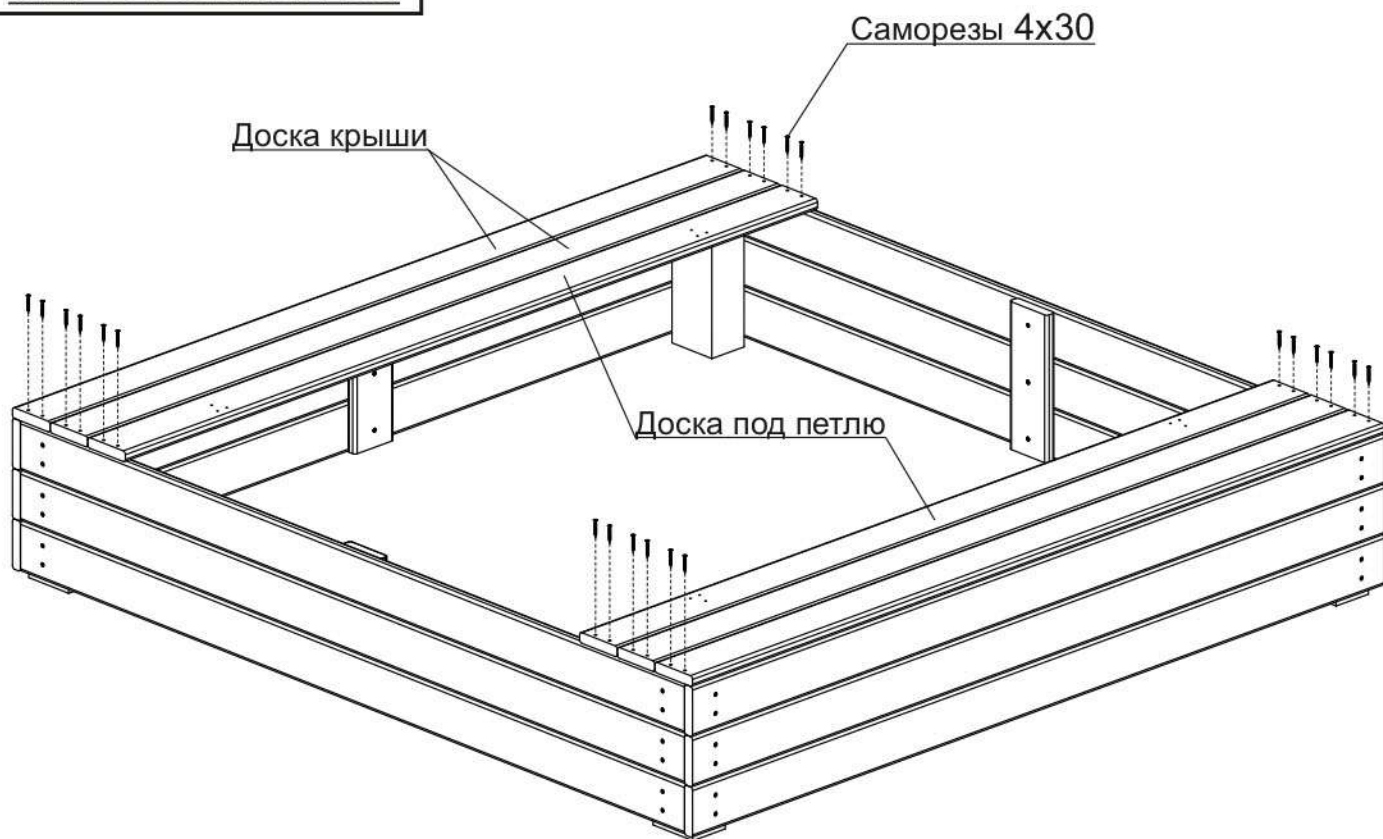

ЗАГОТОВКА №3