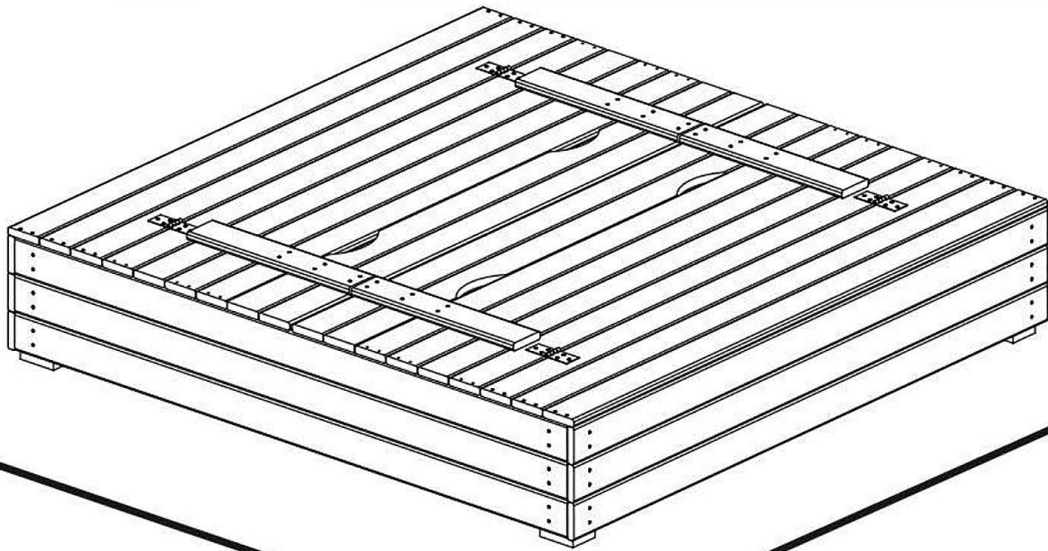

# Инструкция по сборке деревянной песочницы Р907

 <p>Саморез 4x30 126 шт.</p>	 <p>Саморез 4x16 48 шт.</p>	 <p>Петля картонная 8 шт.</p>
---	--	---

## ЗАГОТОВКА №1 X 2 шт.