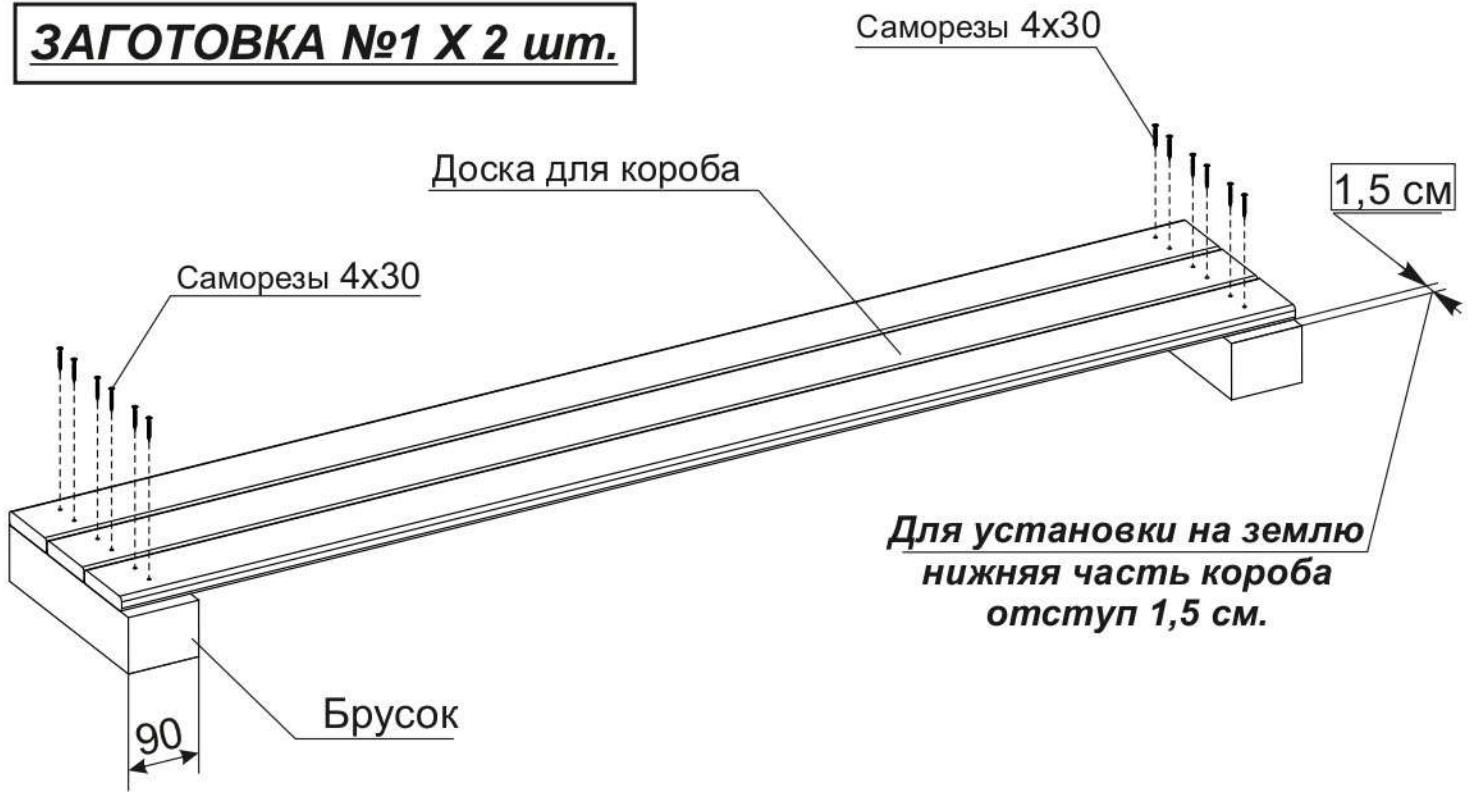

ЗАГОТОВКА №1 X 2 шт.