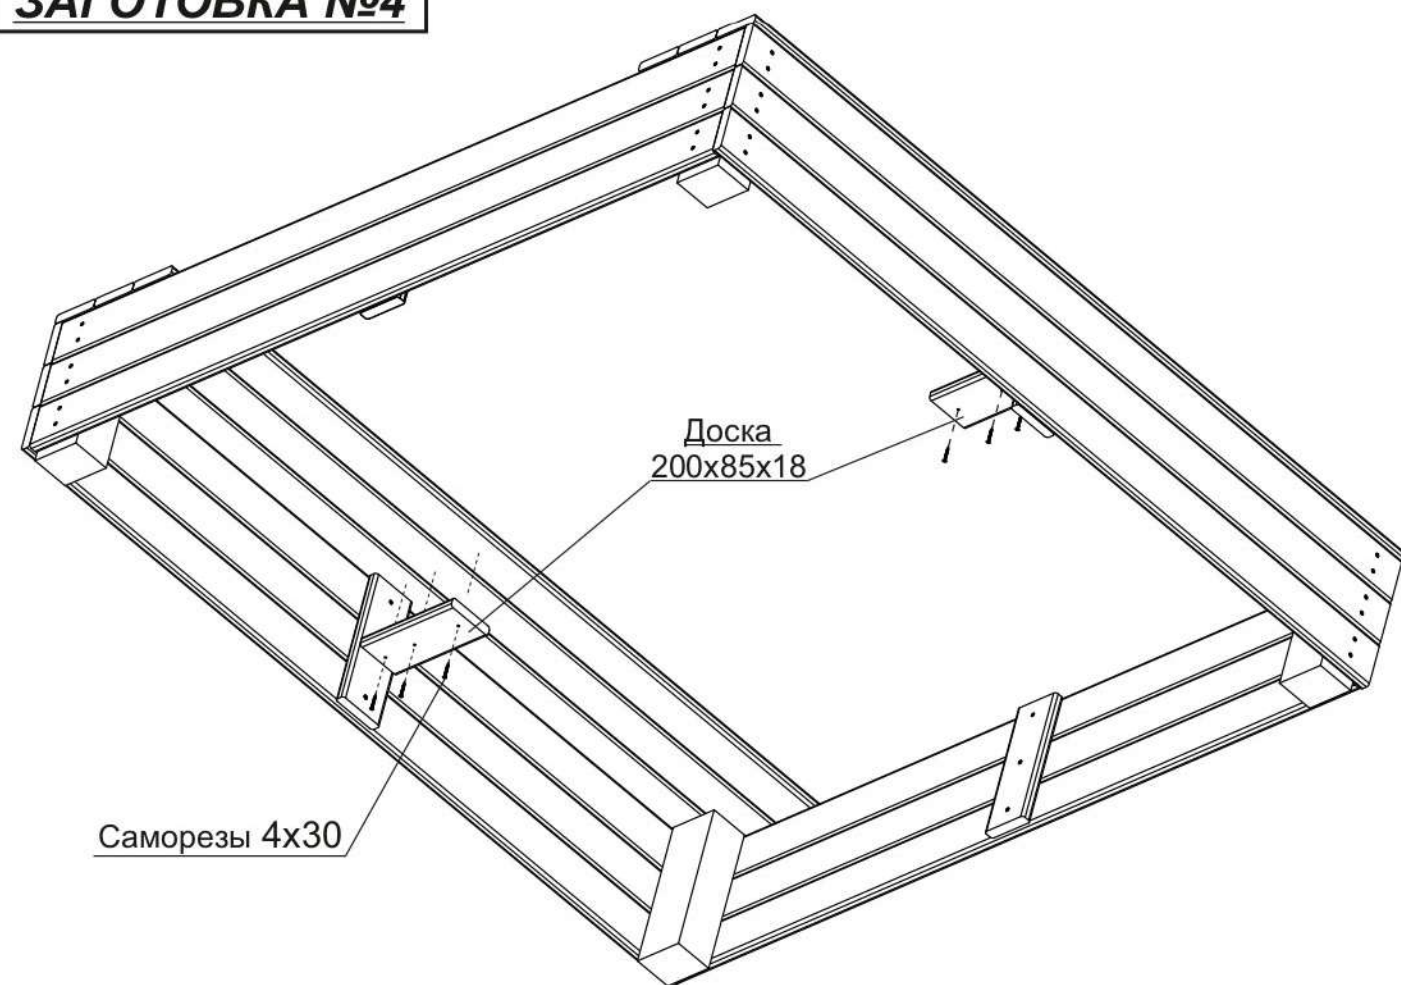

ЗАГОТОВКА №4