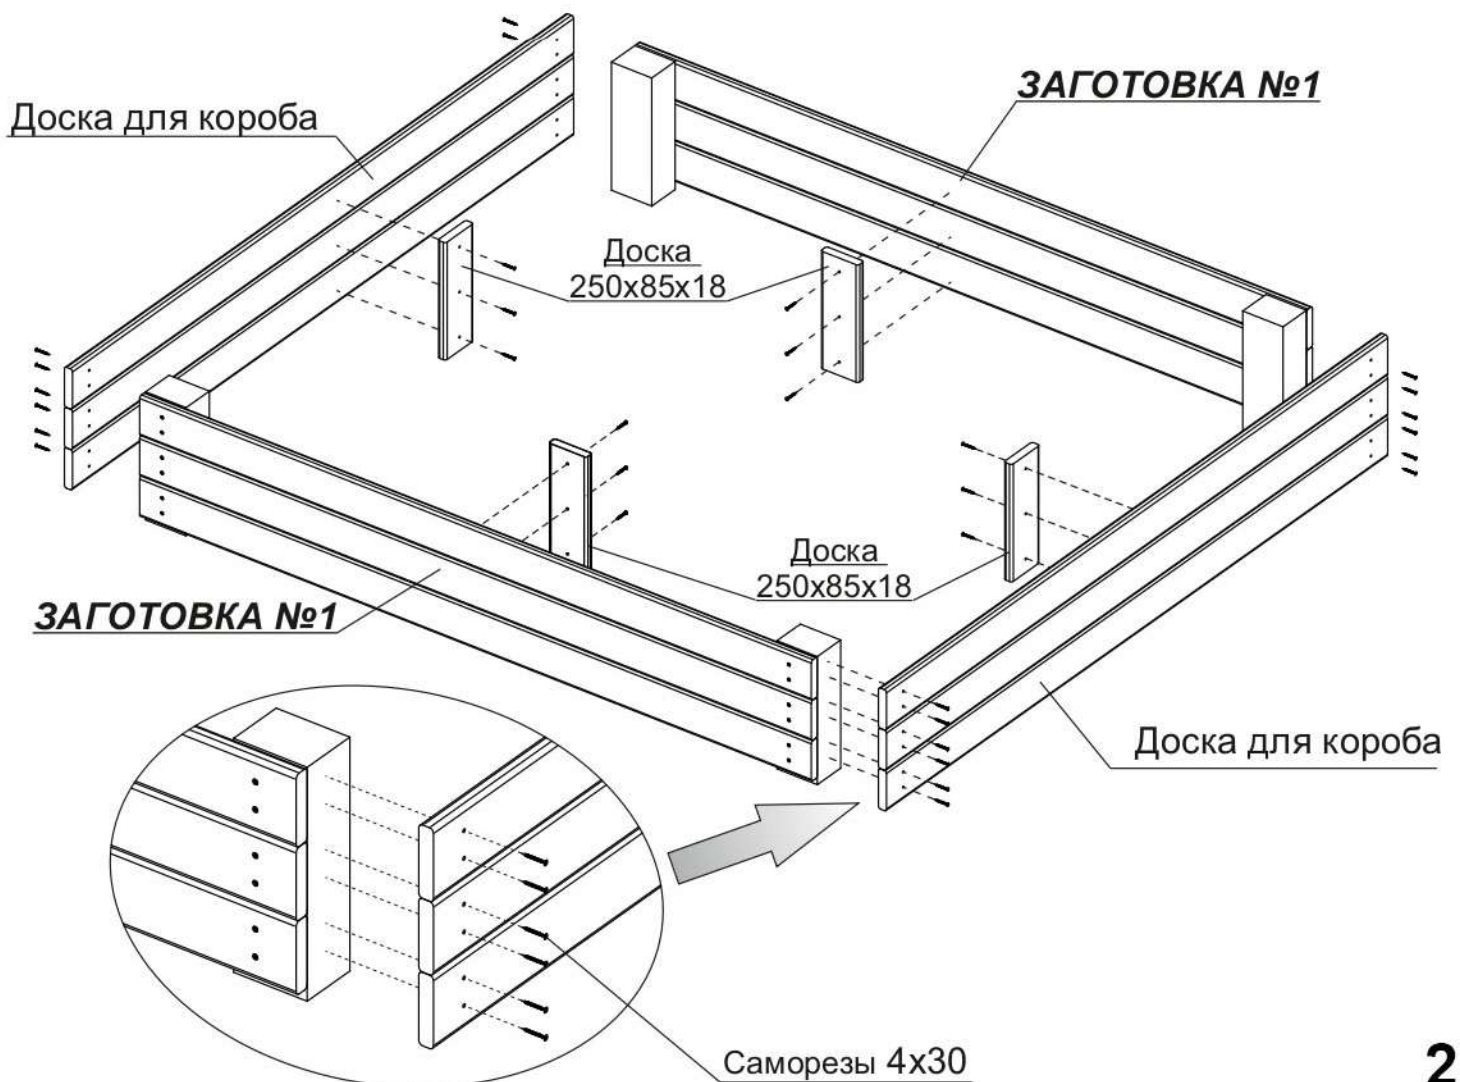

ЗАГОТОВКА №2