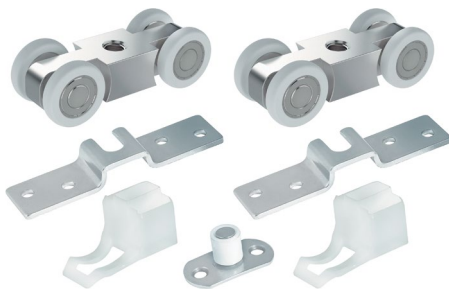

## Комплект для раздвижных дверей Soft LINE

Теперь в бренде Punto полный комплект раздвижной системы Soft LINE:

- Верхние и нижние алюминиевые направляющие.
  - Ролики с нейлоновыми колесами, обеспечивающие мягкий и бесшумный ход.
  - Ручки для раздвижных дверей с системой запирания и без, представленные в самых востребованных цветовых решениях.
- Ресурс работы не менее 150 000 циклов открывания/закрывания. Гарантия: 1 год.

### Верхняя направляющая Soft LINE 45/55

NEW

55 kg

AL

← 2-3м →

### Soft LINE 45/4

Вес двери до 45 кг

45 kg

### Ручки для раздвижных дверей SL-010

мат. никель

	SN мат. никель
	ABG зел. бронза
	GP золото
	SP хром
	BL черный