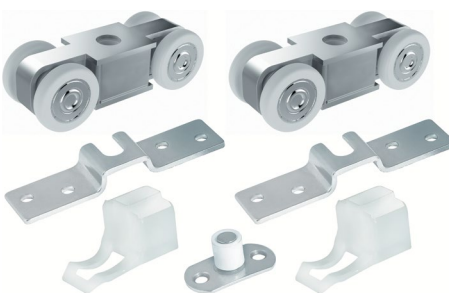

Soft LINE 55/4

Вес двери до 55 кг

55 kg

Ручки для раздвижных дверей с защёлкой SL-011

хром

	SN мат. никель
	ABG зел. бронза
	GP золото
	SP хром
	BL черный