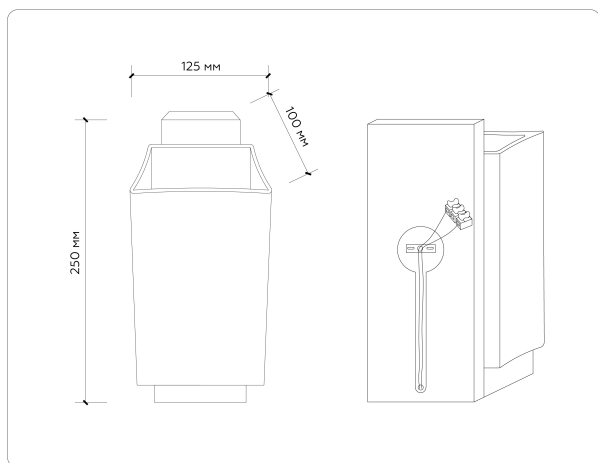

### ВНЕШНИЙ ВИД И КОНСТРУКЦИЯ

Длина, мм: 250

Ширина, мм: 125

Высота, мм: 100

Материал корпуса: дерево / металл

Цвет корпуса: светлое дерево / белый

Материал плафона: стекло

Цвет плафона: белый матовый

## ИНФОРМАЦИЯ ОБ УПАКОВКЕ

Длина коробки: 295

Ширина коробки: 170

Высота коробки: 155

Вес(брутто): 1.228

Минимальный остаток: 20

Дата поступления: В производстве