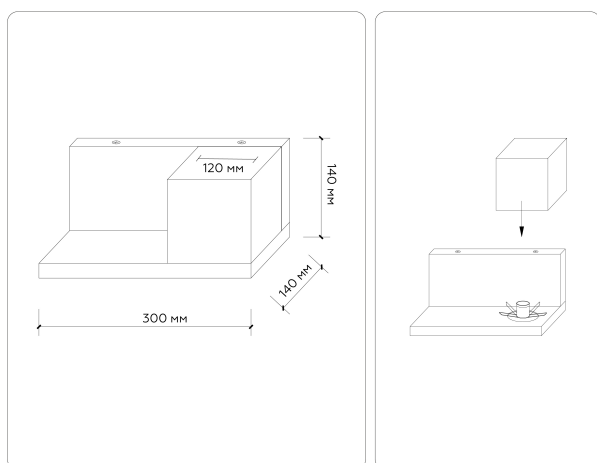

### ВНЕШНИЙ ВИД И КОНСТРУКЦИЯ

Длина, мм: 300

Ширина, мм: 140

Высота, мм: 140

Материал корпуса: дерево / стекло

Цвет корпуса: светлое дерево / белый

Материал плафона: стекло

Цвет плафона: белый матовый

## ИНФОРМАЦИЯ ОБ УПАКОВКЕ

Длина коробки: 310

Ширина коробки: 195

Высота коробки: 195

Вес(брутто): 1.89

Минимальный остаток: 20

Дата поступления: В производстве