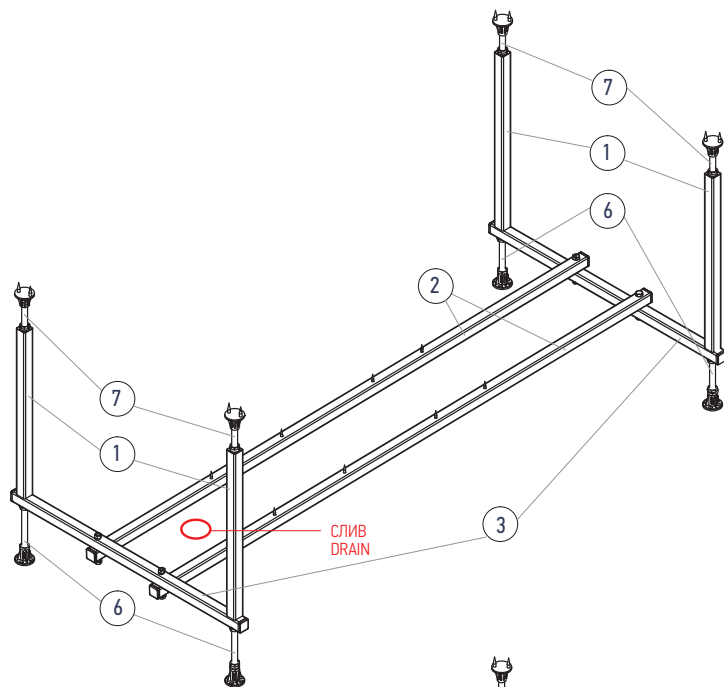

СТАНДАРТНЫЙ КАРКАС ДЛЯ ВАНН 120

ALEX BAITLER®
GERMANY