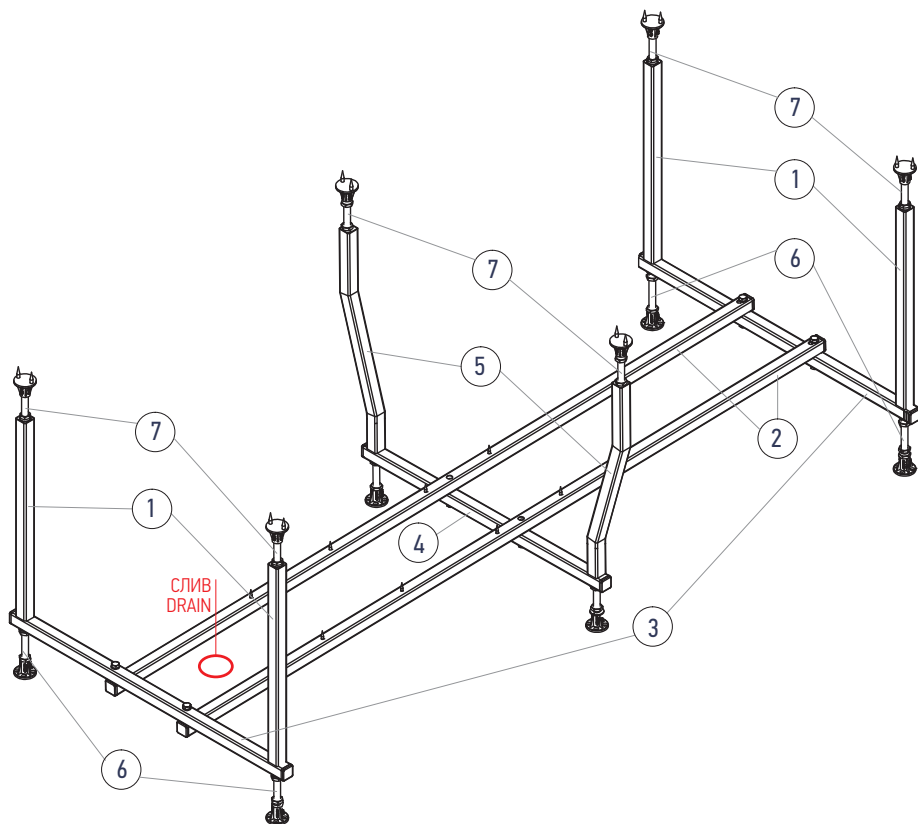

СТАНДАРТНЫЙ КАРКАС ДЛЯ ВАНН 180

ALEX BAITLER®
GERMANY