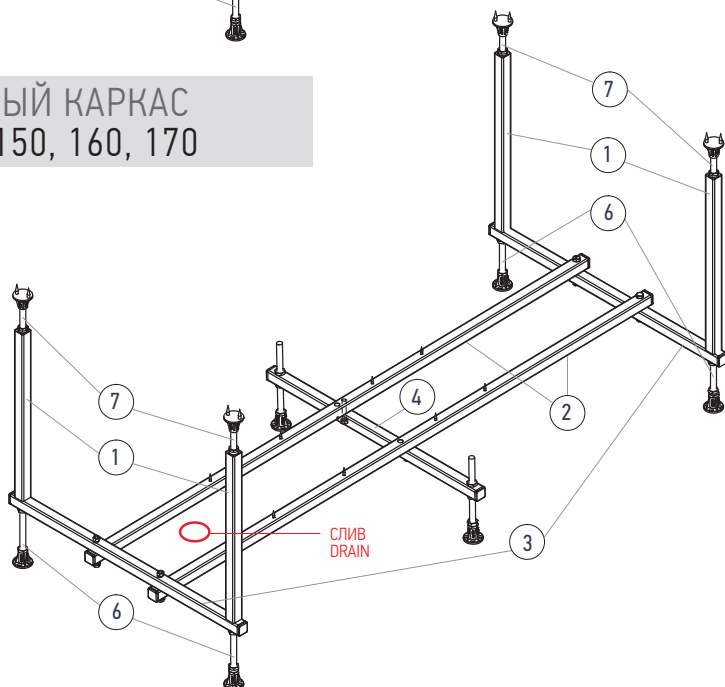

СТАНДАРТНЫЙ КАРКАС ДЛЯ ВАНН 150, 160, 170