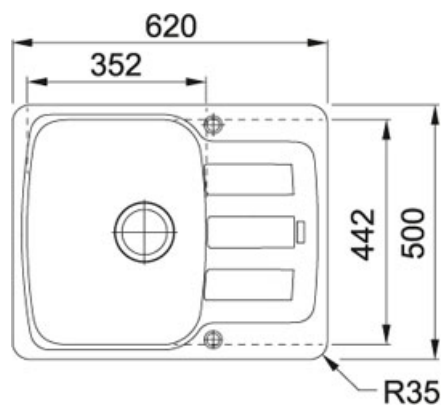

Белый | 114.0537.776

МОДЕЛЬНЫЙ РЯД : Мойки | СЕРИЯ : Antea | МОДЕЛЬ : AZG 611-62 | ВИД ПОКРЫТИЯ : Белый | ТИП МОНТАЖА : Врезная

TECHNICAL DATA

Ширина шкафа	450,00 mm
Диаметр выпуска	3 1/2"
Расположение чаши	Оборачиваемая
Отверстие под смеситель	2 шт., предварительно сформированны с обратной стороны
Длина	620,00 mm
Ширина	500,00 mm
Длина выреза	600,00 mm
Ширина выреза	480,00 mm
Длина чаши	352,00 mm
Ширина чаши	442,00 mm
Шаблон выреза	Нет
Глубина чаши	210,00 mm