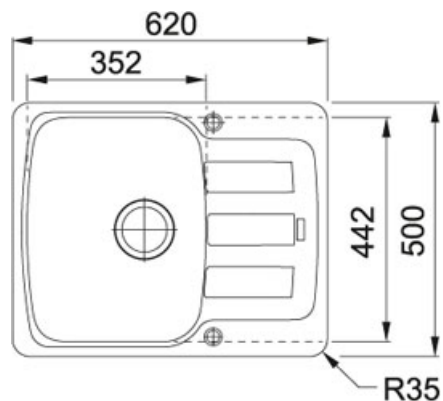

Fragranite Ваниль | 114.0537.777

МОДЕЛЬНЫЙ РЯД : Мойки | СЕРИЯ : Antea | МОДЕЛЬ : AZG 611-62 | ВИД ПОКРЫТИЯ : Fragranite Ваниль | ТИП МОНТАЖА : Врезная

TECHNICAL DATA

Ширина шкафа	450,00 mm
Расположение чаши	Оборачиваемая
Отверстие под смеситель	2 шт., предварительно сформированны с обратной стороны
Длина	620,00 mm
Ширина	500,00 mm
Длина выреза	600,00 mm
Ширина выреза	480,00 mm
Длина чаши	352,00 mm
Ширина чаши	442,00 mm
Глубина чаши	210,00 mm
Диаметр выпуска	3 1/2"
Шаблон выреза	Нет