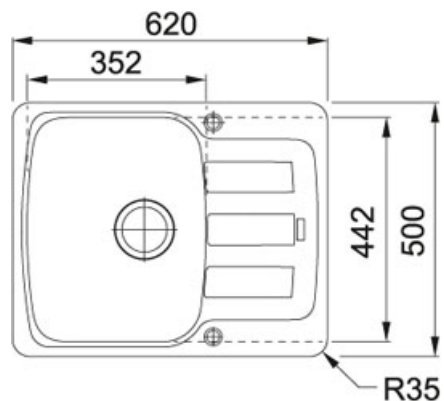

Fragranite Сахара | 114.0537.778

МОДЕЛЬНЫЙ РЯД : Мойки | СЕРИЯ : Antea | МОДЕЛЬ : AZG 611-62 | ВИД ПОКРЫТИЯ : Fragranite Сахара | ТИП МОНТАЖА : Врезная

TECHNICAL DATA

Ширина шкафа	450,00 mm
Диаметр выпуска	3 1/2"
Расположение чаши	Оборачиваемая
Отверстие под смеситель	2 шт., предварительно сформированны с обратной стороны
Длина	620,00 mm
Ширина	500,00 mm
Длина выреза	600,00 mm
Ширина выреза	480,00 mm
Длина чаши	352,00 mm
Ширина чаши	442,00 mm
Глубина чаши	210,00 mm
Шаблон выреза	Нет