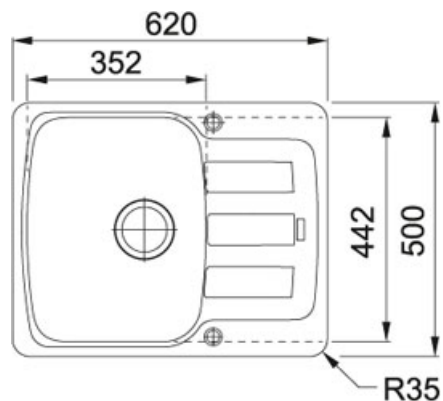

## Fragranite Бежевый | 114.0537.779

МОДЕЛЬНЫЙ РЯД : Мойки | СЕРИЯ : Antea | МОДЕЛЬ : AZG 611-62 | ВИД ПОКРЫТИЯ : Fragranite Бежевый | ТИП МОНТАЖА : Врезная

### TECHNICAL DATA

Ширина шкафа	450,00 mm
Диаметр выпуска	3 1/2"
Расположение чаши	Оборачиваемая
Отверстие под смеситель	2 шт., предварительно сформированны с обратной стороны
Длина	620,00 mm
Ширина	500,00 mm
Длина выреза	600,00 mm
Ширина выреза	480,00 mm
Длина чаши	352,00 mm
Ширина чаши	442,00 mm
Глубина чаши	210,00 mm
Шаблон выреза	Нет