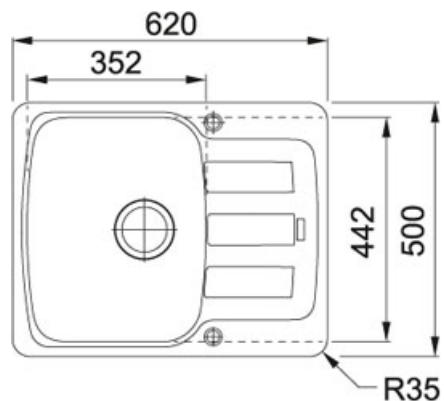

## Fragranite Графит | 114.0537.801

МОДЕЛЬНЫЙ РЯД : Мойки | СЕРИЯ : Antea | МОДЕЛЬ : AZG 611-62 | ВИД ПОКРЫТИЯ : Fragranite Графит | ТИП МОНТАЖА : Врезная

### TECHNICAL DATA

Ширина шкафа	450,00 mm
Диаметр выпуска	3 1/2"
Расположение чаши	Оборачиваемая
Отверстие под смеситель	2 шт., предварительно сформированны с обратной стороны
Длина	620,00 mm
Ширина	500,00 mm
Длина выреза	600,00 mm
Ширина выреза	480,00 mm
Длина чаши	352,00 mm
Ширина чаши	442,00 mm
Глубина чаши	210,00 mm
Шаблон выреза	Нет