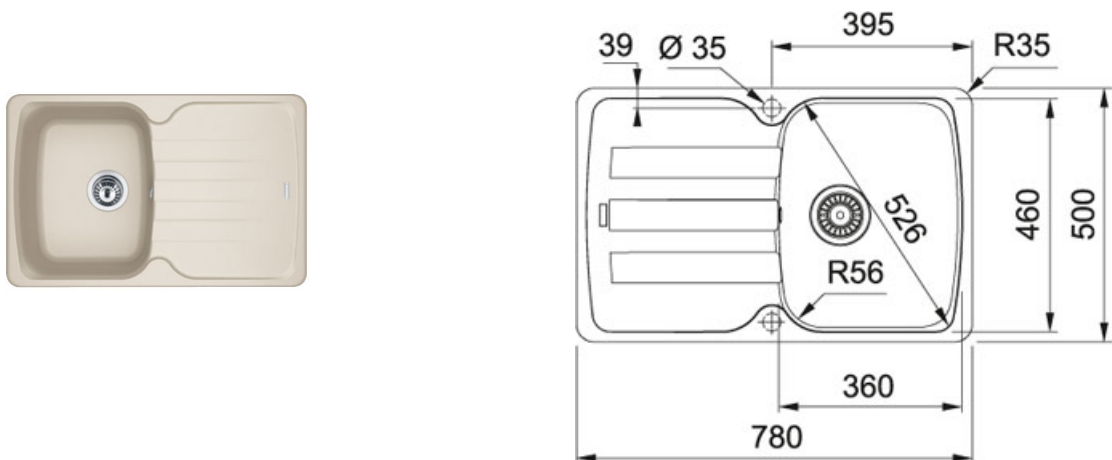

Fragranite Сахара | 114.0537.771

МОДЕЛЬНЫЙ РЯД : Мойки | СЕРИЯ : Antea | ВИД ПОКРЫТИЯ : Fraganite Сахара | МОДЕЛЬ : AZG 611-78 | ТИП МОНТАЖА : Врезная

TECHNICAL DATA

Ширина шкафа	450,00 mm
Диаметр выпуска	3 1/2"
Отверстие под смеситель	2 шт., предварительно сформированны с обратной стороны
Длина	780,00 mm
Ширина	500,00 mm
Длина чаши	360,00 mm
Ширина чаши	460,00 mm
Глубина чаши	210,00 mm
Длина выреза	764,00 mm
Ширина выреза	484,00 mm
Шаблон выреза	Нет
Расположение чаши	Оборачиваемая