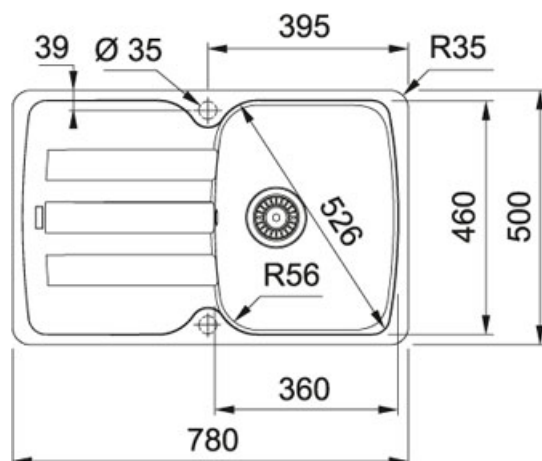

Белый | 114.0537.768

МОДЕЛЬНЫЙ РЯД : Мойки | СЕРИЯ : Antea | МОДЕЛЬ : AZG 611-78 | ВИД ПОКРЫТИЯ : Белый | ТИП МОНТАЖА : Врезная

TECHNICAL DATA

Ширина шкафа	450,00 mm
Диаметр выпуска	3 1/2"
Отверстие под смеситель	2 шт., предварительно сформированны с обратной стороны
Длина	780,00 mm
Ширина	500,00 mm
Длина чаши	360,00 mm
Ширина чаши	460,00 mm
Глубина чаши	210,00 mm
Длина выреза	764,00 mm
Ширина выреза	484,00 mm
Шаблон выреза	Нет
Расположение чаши	Оборачиваемая