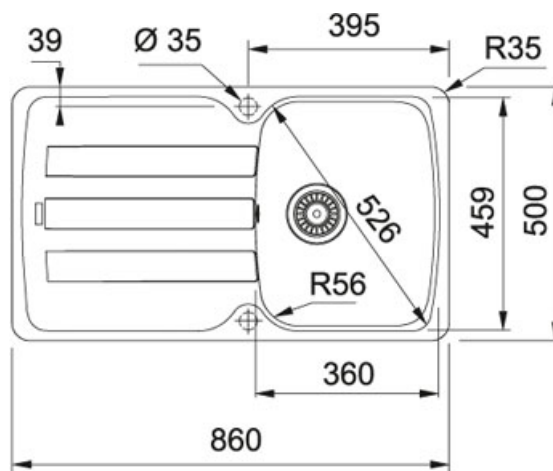

Fragranite Графит | 114.0489.275

МОДЕЛЬНЫЙ РЯД : Мойки | ВИД ПОКРЫТИЯ : Fragranite Графит | СЕРИЯ : Antea | МОДЕЛЬ : AZG 611-86 | ТИП МОНТАЖА : Врезная

TECHNICAL DATA

Ширина шкафа	450,00 mm
Диаметр выпуска	3 1/2"
Отверстие под смеситель	2 шт., предварительно сформированны с обратной стороны
Длина	860,00 mm
Ширина	500,00 mm
Длина чаши	360,00 mm
Ширина чаши	459,00 mm
Глубина чаши	210,00 mm
Длина выреза	844,00 mm
Ширина выреза	484,00 mm
Шаблон выреза	Нет
Расположение чаши	Оборачиваемая