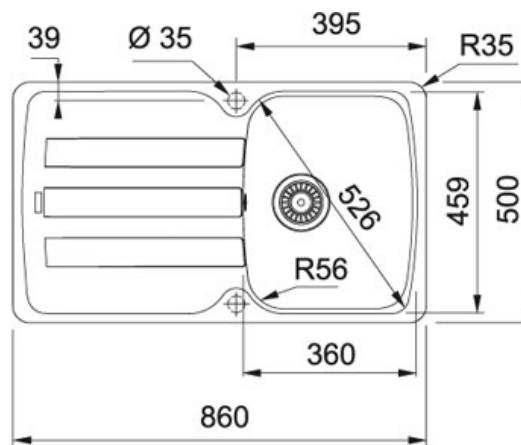

## Fragranite Бежевый | 114.0489.273

МОДЕЛЬНЫЙ РЯД : Мойки | СЕРИЯ : Antea | МОДЕЛЬ : AZG 611-86 | ВИД ПОКРЫТИЯ : Fragranite Бежевый | ТИП МОНТАЖА : Врезная

### TECHNICAL DATA

Ширина шкафа	450,00 mm
Диаметр выпуска	3 1/2"
Отверстие под смеситель	2 шт., предварительно сформированны с обратной стороны
Длина	860,00 mm
Ширина	500,00 mm
Длина чаши	360,00 mm
Ширина чаши	459,00 mm
Глубина чаши	210,00 mm
Длина выреза	844,00 mm
Ширина выреза	484,00 mm
Шаблон выреза	Нет
Расположение чаши	Оборачиваемая