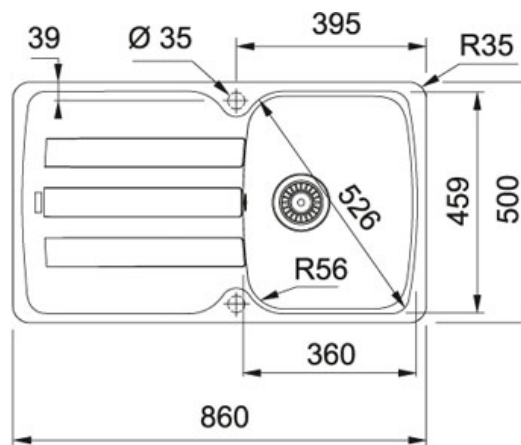

## Fragranite Сахара | 114.0489.272

МОДЕЛЬНЫЙ РЯД : Мойки | СЕРИЯ : Antea | МОДЕЛЬ : AZG 611-86 | ВИД ПОКРЫТИЯ : Fragranite Сахара | ТИП МОНТАЖА : Врезная

### TECHNICAL DATA

Ширина шкафа	450,00 mm
Диаметр выпуска	3 1/2"
Отверстие под смеситель	2 шт., предварительно сформированны с обратной стороны
Длина	860,00 mm
Ширина	500,00 mm
Длина чаши	360,00 mm
Ширина чаши	459,00 mm
Глубина чаши	210,00 mm
Длина выреза	844,00 mm
Ширина выреза	484,00 mm
Шаблон выреза	Нет
Расположение чаши	Оборачиваемая