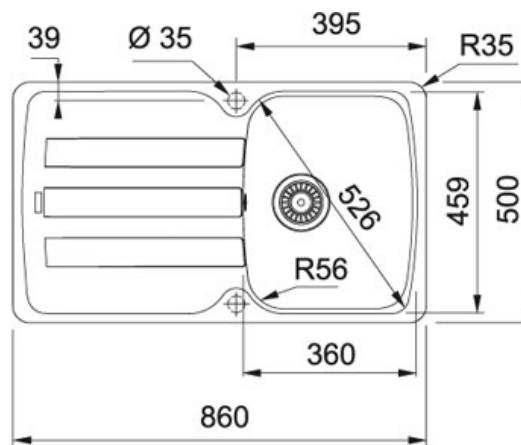

Fragranite Ваниль | 114.0489.271

МОДЕЛЬНЫЙ РЯД : Мойки | СЕРИЯ : Antea | МОДЕЛЬ : AZG 611-86 | ВИД ПОКРЫТИЯ : Fragranite Ваниль | ТИП МОНТАЖА : Врезная

TECHNICAL DATA

Ширина шкафа	450,00 mm
Диаметр выпуска	3 1/2"
Отверстие под смеситель	2 шт., предварительно сформированны с обратной стороны
Длина	860,00 mm
Ширина	500,00 mm
Длина чаши	360,00 mm
Ширина чаши	459,00 mm
Глубина чаши	210,00 mm
Длина выреза	844,00 mm
Ширина выреза	484,00 mm
Шаблон выреза	Нет
Расположение чаши	Оборачиваемая