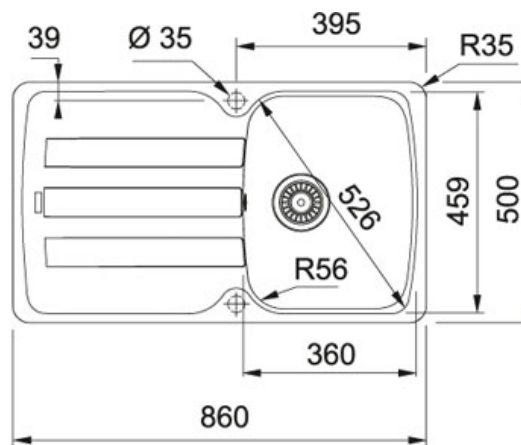

Fragranite Белый | 114.0489.160

МОДЕЛЬНЫЙ РЯД : Мойки | СЕРИЯ : Antea | МОДЕЛЬ : AZG 611-86 | ВИД ПОКРЫТИЯ : Fragranite Белый | ТИП МОНТАЖА : Врезная

TECHNICAL DATA

Ширина шкафа	450,00 mm
Диаметр выпуска	3 1/2"
Отверстие под смеситель	2 шт., предварительно сформированны с обратной стороны
Длина	860,00 mm
Ширина	500,00 mm
Длина чаши	360,00 mm
Ширина чаши	459,00 mm
Глубина чаши	210,00 mm
Длина выреза	844,00 mm
Ширина выреза	484,00 mm
Шаблон выреза	Нет
Расположение чаши	Оборачиваемая