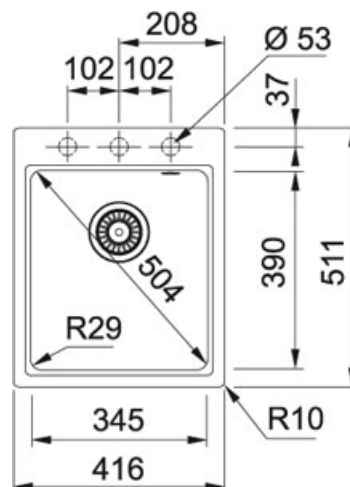

# Maris MRG 610-42 Fraganite Сахара | 114.0060.574

МОДЕЛЬНЫЙ РЯД : Мойки | СЕРИЯ : Maris | МОДЕЛЬ : MRG 610-42 | ВИД ПОКРЫТИЯ : Fraganite Сахара | ТИП МОНТАЖА : Врезная

## TECHNICAL DATA

Ширина шкафа	450,00 mm
Диаметр выпуска	3 1/2"
Отверстие под смеситель	3 шт., предварительно сформированы с обратной стороны
Длина	425,00 mm
Ширина	520,00 mm
Длина чаши	345,00 mm
Ширина чаши	390,00 mm
Глубина чаши	203,00 mm
Длина выреза	400,00 mm
Ширина выреза	500,00 mm
Угловой радиус	R 10 мм
Шаблон выреза	Нет
Цена	18 690,00 Р