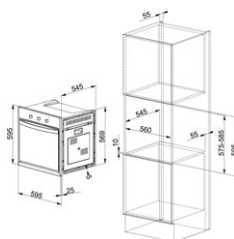

116.0183.307

106.0183.016