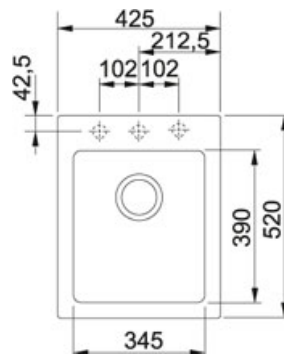

Maris MRG 610-42 Fraganite Графит | 114.0060.673

МОДЕЛЬНЫЙ РЯД : Мойки | СЕРИЯ : Maris | МОДЕЛЬ : MRG 610-42 | ВИД ПОКРЫТИЯ : Fraganite Графит | ТИП МОНТАЖА : Врезная

TECHNICAL DATA

Ширина шкафа	450,00 mm
Диаметр выпуска	3 1/2"
Отверстие под смеситель	3 шт., предварительно сформированы с обратной стороны
Длина	425,00 mm
Ширина	520,00 mm
Длина чаши	345,00 mm
Ширина чаши	390,00 mm
Глубина чаши	203,00 mm
Длина выреза	400,00 mm
Ширина выреза	500,00 mm
Угловой радиус	R 10 mm
Шаблон выреза	Нет