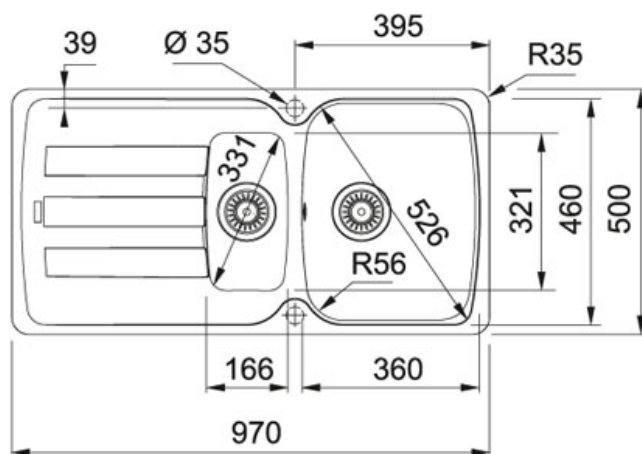

## Fragranite Графит | 114.0489.385

МОДЕЛЬНЫЙ РЯД : Мойки | СЕРИЯ : Antea | ВИД ПОКРЫТИЯ : Fraganite Графит | МОДЕЛЬ : AZG 651 | ТИП МОНТАЖА : Врезная

### TECHNICAL DATA

Ширина шкафа	600,00 mm
Диаметр выпуска	3 1/2"
Отверстие под смеситель	2 шт., предварительно сформированны с обратной стороны
Длина	970,00 mm
Ширина	500,00 mm
Длина чаши	360,00 mm
Ширина чаши	460,00 mm
Глубина чаши	210,00 mm
Длина выреза	954,00 mm
Ширина выреза	484,00 mm
Шаблон выреза	Нет
Расположение чаши	Оборачиваемая