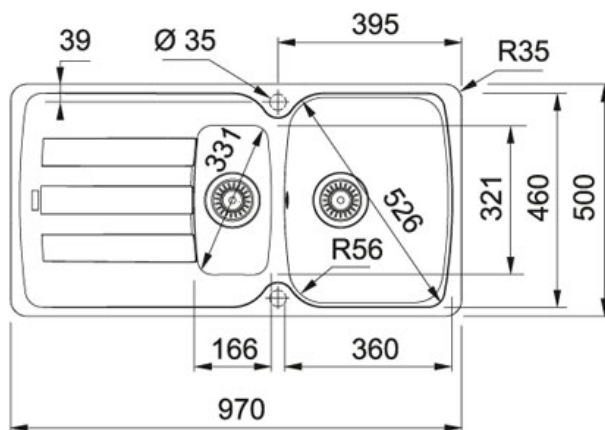

Fragranite Бежевый | 114.0489.382

МОДЕЛЬНЫЙ РЯД : Мойки | СЕРИЯ : Antea | МОДЕЛЬ : AZG 651 | ВИД ПОКРЫТИЯ : Fragranite Бежевый | ТИП МОНТАЖА : Врезная

TECHNICAL DATA

Ширина шкафа	600,00 mm
Диаметр выпуска	3 1/2"
Отверстие под смеситель	2 шт., предварительно сформированны с обратной стороны
Длина	970,00 mm
Ширина	500,00 mm
Длина чаши	360,00 mm
Ширина чаши	460,00 mm
Глубина чаши	210,00 mm
Длина выреза	954,00 mm
Ширина выреза	484,00 mm
Шаблон выреза	Нет
Расположение чаши	Оборачиваемая

ОСОБЕННОСТИ

- Установка сверху
- обычный кант
- Активная антибактериальная защита