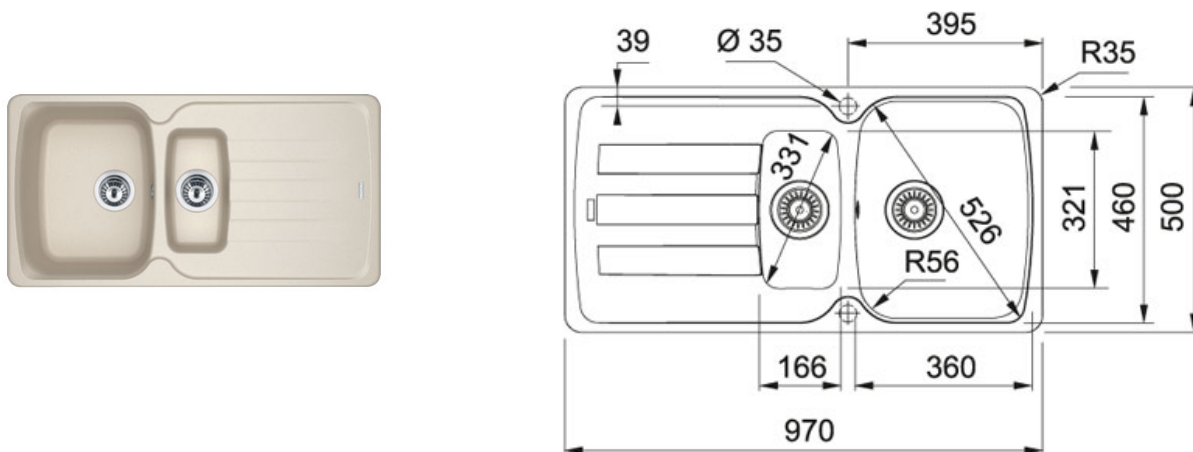

Fragranite Сахара | 114.0489.381

МОДЕЛЬНЫЙ РЯД : Мойки | СЕРИЯ : Antea | МОДЕЛЬ : AZG 651 | ВИД ПОКРЫТИЯ : Fraganite Сахара | ТИП МОНТАЖА : Врезная

TECHNICAL DATA

Ширина шкафа	600,00 mm
Диаметр выпуска	3 1/2"
Отверстие под смеситель	2 шт., предварительно сформированны с обратной стороны
Длина	970,00 mm
Ширина	500,00 mm
Длина чаши	360,00 mm
Ширина чаши	460,00 mm
Глубина чаши	210,00 mm
Длина выреза	954,00 mm
Ширина выреза	484,00 mm
Шаблон выреза	Нет
Расположение чаши	Оборачиваемая

ОСОБЕННОСТИ

-  Активная антибактериальная защита
-  Установка сверху
-  Обычный кант