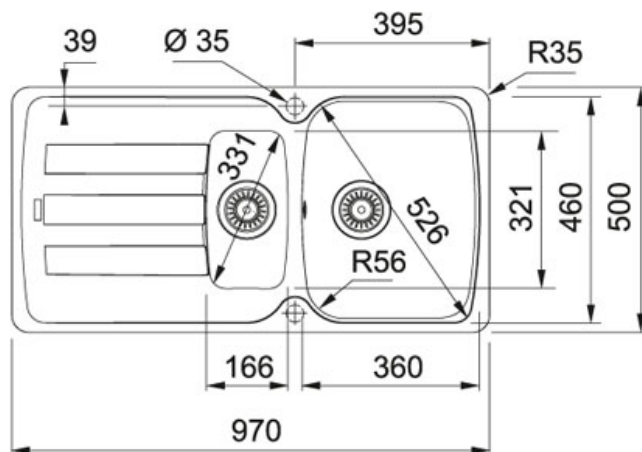

Fragranite Ваниль | 114.0489.340

МОДЕЛЬНЫЙ РЯД : Мойки | СЕРИЯ : Antea | МОДЕЛЬ : AZG 651 | ВИД ПОКРЫТИЯ : Fragranite Ваниль | ТИП МОНТАЖА : Врезная

TECHNICAL DATA

Ширина шкафа	600,00 mm
Диаметр выпуска	3 1/2"
Отверстие под смеситель	2 шт., предварительно сформированны с обратной стороны
Длина	970,00 mm
Ширина	500,00 mm
Длина чаши	360,00 mm
Ширина чаши	460,00 mm
Глубина чаши	210,00 mm
Длина выреза	954,00 mm
Ширина выреза	484,00 mm
Шаблон выреза	Нет
Расположение чаши	Оборачиваемая