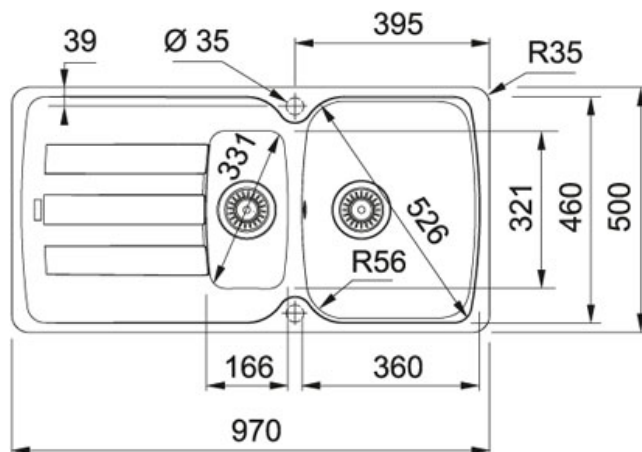

Fragranite Белый | 114.0489.339

МОДЕЛЬНЫЙ РЯД : Мойки | СЕРИЯ : Antea | МОДЕЛЬ : AZG 651 | ВИД ПОКРЫТИЯ : Fraganite Белый | ТИП МОНТАЖА : Врезная

TECHNICAL DATA

Ширина шкафа	600,00 mm
Диаметр выпуска	3 1/2"
Отверстие под смеситель	2 шт., предварительно сформированны с обратной стороны
Длина	970,00 mm
Ширина	500,00 mm
Длина чаши	360,00 mm
Ширина чаши	460,00 mm
Глубина чаши	210,00 mm
Длина выреза	954,00 mm
Ширина выреза	484,00 mm
Шаблон выреза	Нет
Расположение чаши	Оборачиваемая