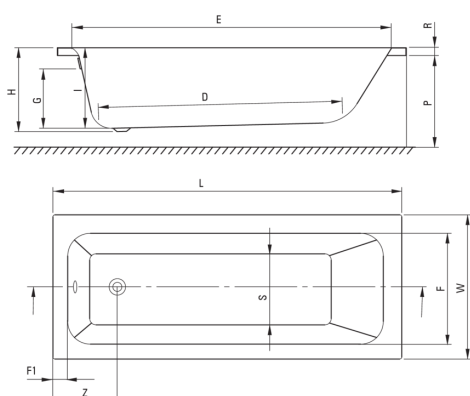

PRIZMA

Акриловая ванна, ru_do zabudowy

Код товара: KTJ_018W

EAN: 5907650860549

Цвет: белый

Гарантия [лет]: 2

Ванны

Материал	акрил
Ширина [мм]	750
Длина [мм]	1795
Высота [мм]	440
Способ монтажа	на стеллаже

Model	Size [mm]	L	W	H	I	G	D	R	P	S	E	F	F1	Z
KTJ_014W	1400x700	1395	700	410	394	305	910	40	500	380	1245	555	70	300
KTJ_015W	1500x700	1495	700	410	394	305	1010	40	500	380	1345	555	70	300
KTJ_016W	1600x700	1595	700	410	394	305	1110	40	500	380	1445	555	70	300
KTJ_017W	1700x700	1695	700	410	394	305	1210	40	500	380	1545	555	70	300
KTJ_018W	1800x750	1795	750	440	424	305	1310	40	560	430	1645	605	70	300