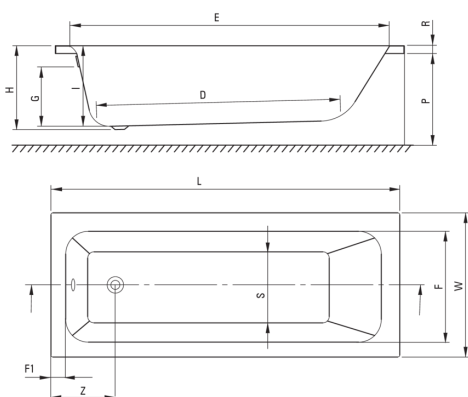

PRIZMA

Акриловая ванна, gu_do zabudowy

 deante

Код товара: KTJ_017W

EAN: 5907650860532

Цвет: белый

Гарантия [лет]: 2

Ванны

Материал	акрил
Ширина [мм]	700
Длина [мм]	1695
Высота [мм]	410
Способ монтажа	на стеллаже

Отличительные черты:

- Только лучшие материалы, качество которых подтверждено лабораторными испытаниями
- Легкий для очищения и ухода материал
- Специальное средство, безопасное для очищаемых поверхностей

Model	Size [mm]	L	W	H	I	G	D	R	P	S	E	F	F1	Z
KTJ_014W	1400x700	1395	700	410	394	305	910	40	500	380	1245	555	70	300
KTJ_015W	1500x700	1495	700	410	394	305	1010	40	500	380	1345	555	70	300
KTJ_016W	1600x700	1595	700	410	394	305	1110	40	500	380	1445	555	70	300
KTJ_017W	1700x700	1695	700	410	394	305	1210	40	500	380	1545	555	70	300
KTJ_018W	1800x750	1795	750	440	424	305	1310	40	560	430	1645	605	70	300