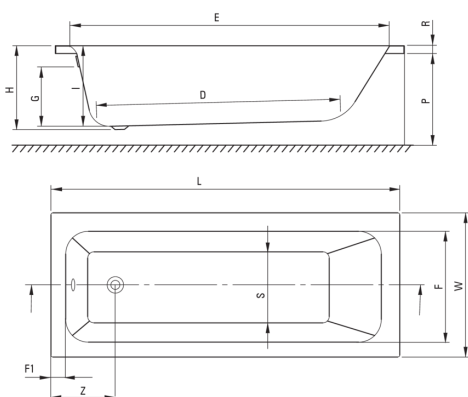

PRIZMA

Акриловая ванна, ru_do zabudowy

Код товара: KTJ_016W

EAN: 5907650860525

Цвет: белый

Гарантия [лет]: 2

Ванны

Материал	акрил
Ширина [мм]	700
Длина [мм]	1595
Высота [мм]	410
Способ монтажа	на стеллаже

Model	Size [mm]	L	W	H	I	G	D	R	P	S	E	F	F1	Z
KTJ_014W	1400x700	1395	700	410	394	305	910	40	500	380	1245	555	70	300
KTJ_015W	1500x700	1495	700	410	394	305	1010	40	500	380	1345	555	70	300
KTJ_016W	1600x700	1595	700	410	394	305	1110	40	500	380	1445	555	70	300
KTJ_017W	1700x700	1695	700	410	394	305	1210	40	500	380	1545	555	70	300
KTJ_018W	1800x750	1795	750	440	424	305	1310	40	560	430	1645	605	70	300