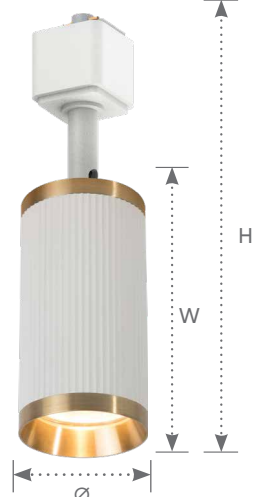

Потолочные интерьерные светильники серии Gatsby

Feron

Материал: алюминий

GU10
цоколь

230V

ГАРАНТИЯ
24
МЕСЯЦА

черный,
античное золото
арт. 48694

белый,
античное золото
арт. 48693

черный,
античное золото
арт. 48851

белый,
античное золото
арт. 48852

Регулируемая длина
подвеса 1.7м

черный,
античное золото
арт. 48853

белый,
античное золото
арт. 48854

AL174

IP40

Светильники трековые,
однофазные

ØxWxH,mm (56x110x200)

ML190

IP20

Светильники потолочные,
споты BARREL

ØxH,mm (55x110)

ML1908

IP20

Светильники потолочные
на подвесе