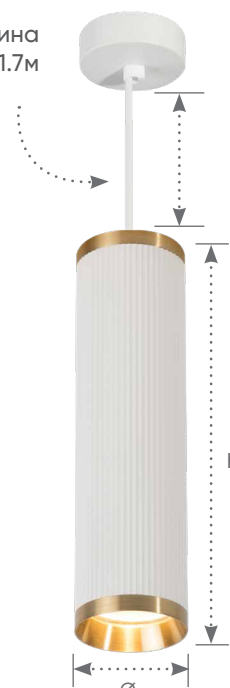

Потолочные интерьерные светильники серии Gatsby

Feron

Материал: алюминий

GU10
цоколь

230V

ГАРАНТИЯ
24
МЕСЯЦА

черный,
античное золото
арт. 48694

белый,
античное золото
арт. 48693

черный,
античное золото
арт. 48851

белый,
античное золото
арт. 48852

Регулируемая длина
подвеса 1.7м

черный,
античное золото
арт. 48853

белый,
античное золото
арт. 48854

AL174

IP40

Светильники трековые,
однофазные

ØxWxH,mm (56x110x200)

ML190

IP20

Светильники потолочные,
споты BARREL

ØxH,mm (55x110)

ML1908

IP20

Светильники потолочные
на подвесе