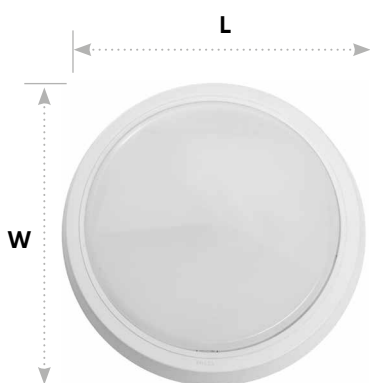

Светильники накладные светодиодные AL3020

Feron

Материал: пластик

50000
ЧАСОВ

4000K/
6500K

IP20

Также, в ассортименте
квадратный светильник
AL3021

LxWxH, мм135x135x33

10W 800Lm

арт. 41766 (4000K)

арт. 41767 (6500K)

LxWxH, мм155x155x35

15W 1200Lm

арт. 41768(4000K)

арт. 41769 (6500K)

LxWxH,
мм180x180x35