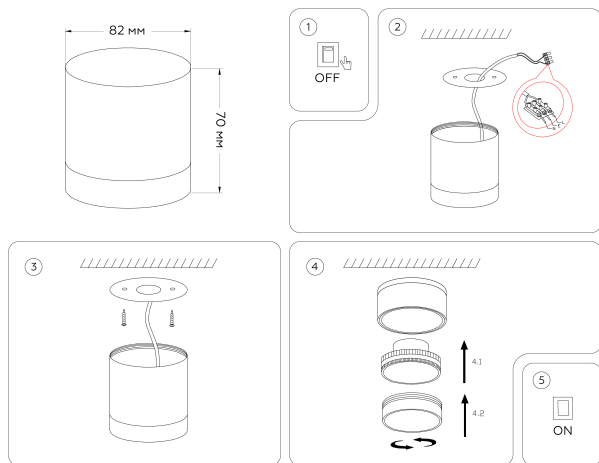

ИНФОРМАЦИЯ ОБ УПАКОВКЕ

Длина коробки: 90
Ширина коробки: 90
Высота коробки: 75
Вес(брутто): 0.16
Минимальный остаток: 100

ОПИСАНИЕ

Накладной точечный светильник серии TECHNO SPOT. Модели этой серии выполнены в современном стиле Минимализм и Техно. Эти модели предназначены для освещения любого помещения. Для данного светильника подойдут лампы типа GX53.