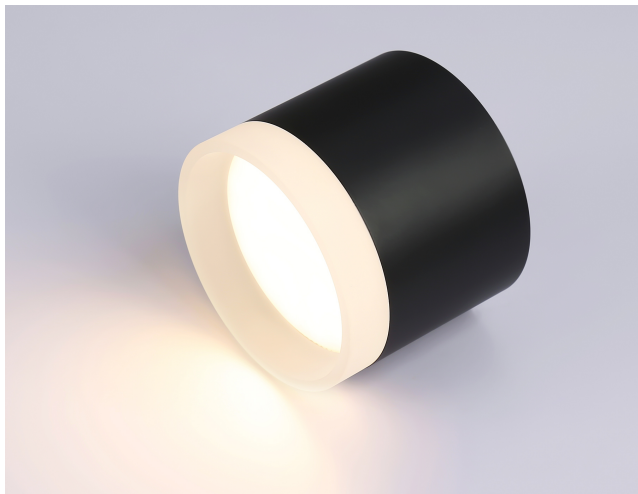

Накладной точечный светильник GX53

TN5366 BK черный GX53 D82*70

Артикул: **TN5366**

Серия: **TN**

В наличии 100 шт.

Рекомендованная розничная цена
779 руб.

ВНЕШНИЙ ВИД И КОНСТРУКЦИЯ

Высота, мм: 70

Диаметр, мм: 82

Материал корпуса: металл / акрил

Цвет корпуса: черный

Способ монтажа: накладной

Коллекция: TECHNO SPOT

Подколлекция: Acrylic Frost

Стиль: минимализм, техно

Помещение: гостиная / спальня / детская / кухня / прихожая

ИНФОРМАЦИЯ ОБ УПАКОВКЕ

Длина коробки: 90
Ширина коробки: 90
Высота коробки: 75
Вес(брутто): 0.16
Минимальный остаток: 100

ОПИСАНИЕ

Накладной точечный светильник серии TECHNO SPOT. Модели этой серии выполнены в современном стиле Минимализм и Техно. Эти модели предназначены для освещения любого помещения. Для данного светильника подойдут лампы типа GX53.