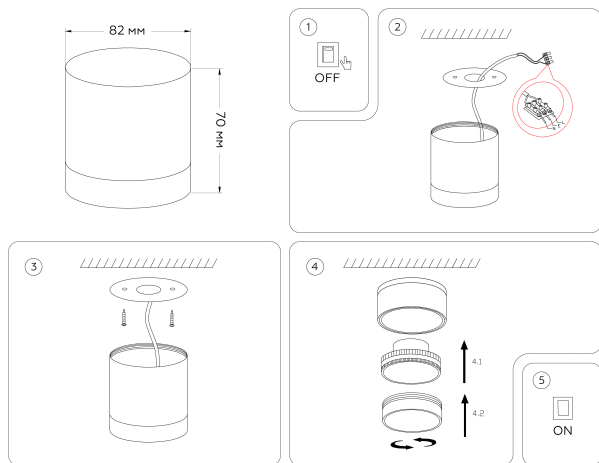

ИНФОРМАЦИЯ ОБ УПАКОВКЕ

Длина коробки: 90

Ширина коробки: 90

Высота коробки: 75

Вес(брутто): 0.16

Минимальный остаток: 100

Дата поступления: В производстве

ОПИСАНИЕ

Накладной точечный светильник серии TECHNO SPOT. Модели этой серии выполнены в современном стиле Минимализм и Техно. Эти модели предназначены для освещения любого помещения. Для данного светильника подойдут лампы типа GX53.