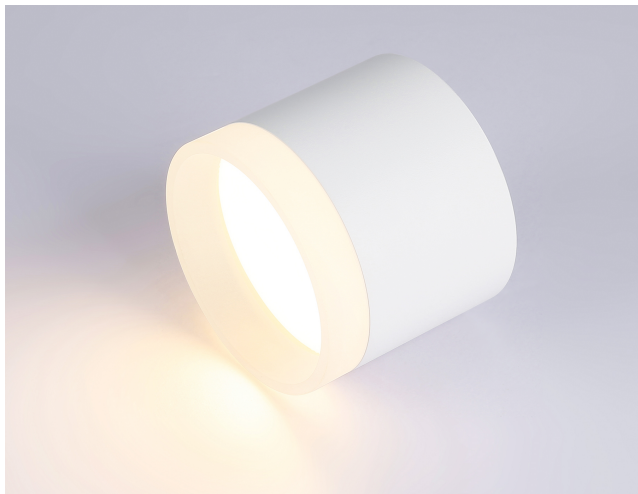

ОПИСАНИЕ

Накладной точечный светильник серии TECHNO SPOT. Модели этой серии выполнены в современном стиле Минимализм и Техно. Эти модели предназначены для освещения любого помещения. Для данного светильника подойдут лампы типа GX53.