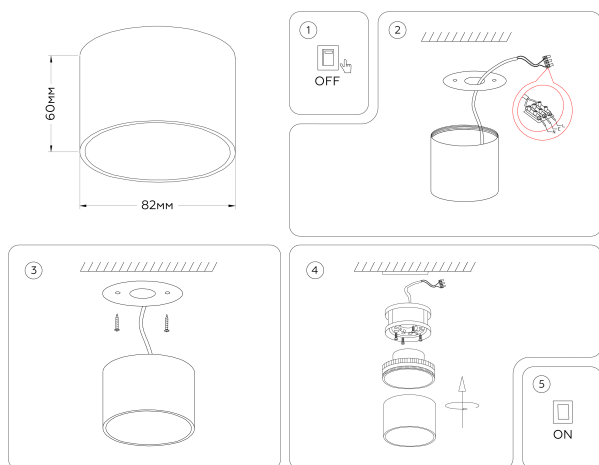

ОПИСАНИЕ

Накладной точечный светильник серии TECHNO SPOT. Модели этой серии выполнены в современном стиле Минимализм и Техно. Эти модели предназначены для освещения любого помещения. Для светильников этой коллекции подойдут лампы типа GX53.