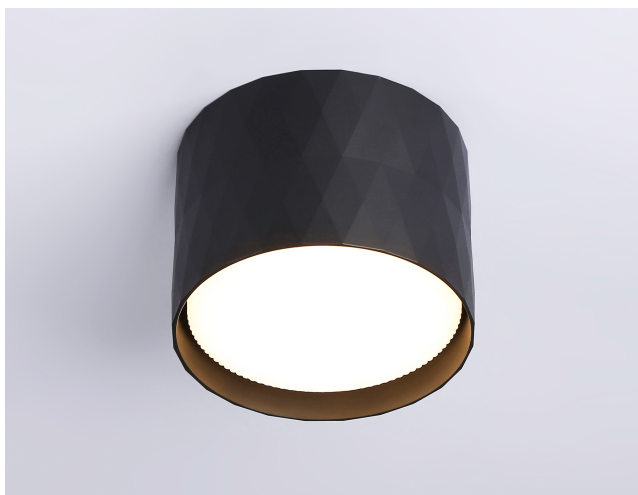

ДОПОЛНИТЕЛЬНЫЕ ХАРАКТЕРИСТИКИ

Класс электробезопасности: II

Степень пылевлагозащиты: IP20

Диапазон рабочих температур: -20..+40

Срок службы, год: 10

Гарантия, год: 2

Комплектация: накладной точечный светильник (лампа не в комплекте)