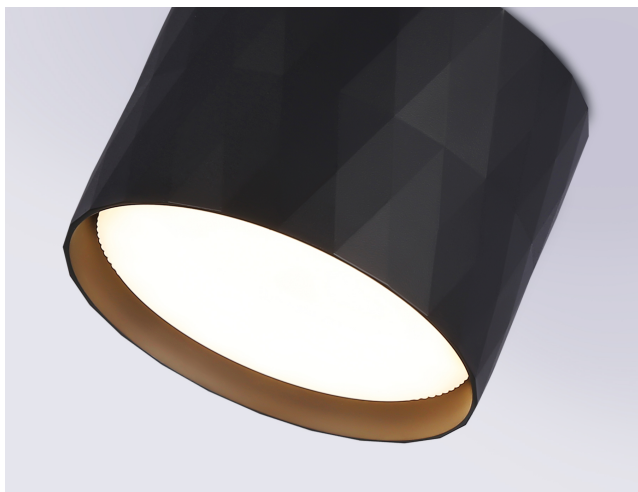

ВНЕШНИЙ ВИД И КОНСТРУКЦИЯ

Высота, мм: 60

Диаметр, мм: 82

Материал корпуса: металл

Цвет корпуса: черный

Способ монтажа: накладной

Коллекция: TECHNO SPOT

Подколлекция: GX Standard tech

Стиль: минимализм, техно

Помещение: гостиная / спальня / детская / кухня / прихожая

ЭЛЕКТРОТЕХНИЧЕСКИЕ ХАРАКТЕРИСТИКИ

Напряжение, V: 220

Частота сети, Гц: 50

Тип лампы: GX53

Цоколь: GX53

Рекомендуемый тип лампы: GX53 LED max 12 Вт

Источник света: сменная лампа

Количество ламп: 1