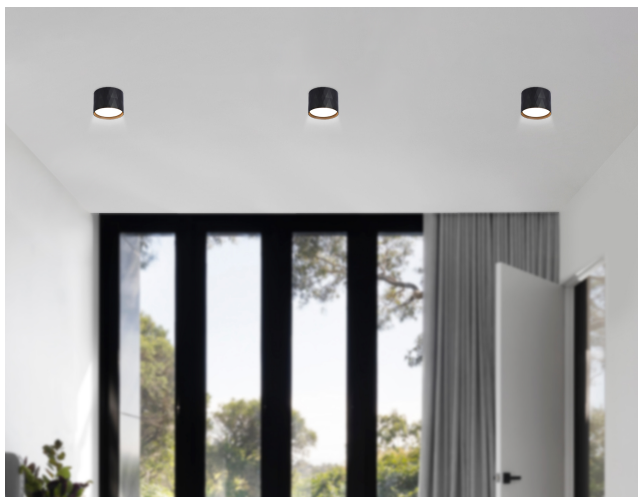

## ОПИСАНИЕ

Накладной точечный светильник серии TECHNO SPOT. Модели этой серии выполнены в современном стиле Минимализм и Техно. Эти модели предназначены для освещения любого помещения. Для светильников этой коллекции подойдут лампы типа GX53.