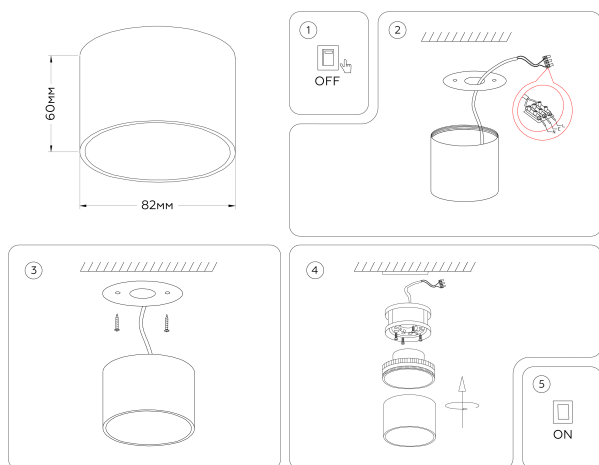

ДОПОЛНИТЕЛЬНЫЕ ХАРАКТЕРИСТИКИ

Класс электробезопасности: II

Степень пылевлагозащиты: IP20

Диапазон рабочих температур: -20..+40

Срок службы, год: 10

Гарантия, год: 2

Комплектация: накладной точечный светильник (лампа не в комплекте)

ИНФОРМАЦИЯ ОБ УПАКОВКЕ

Длина коробки: 90
Ширина коробки: 90
Высота коробки: 65
Вес(брутто): 0.133
Минимальный остаток: 100

ОПИСАНИЕ

Накладной точечный светильник серии TECHNO SPOT. Модели этой серии выполнены в современном стиле Минимализм и Техно. Эти модели предназначены для освещения любого помещения. Для светильников этой коллекции подойдут лампы типа GX53.