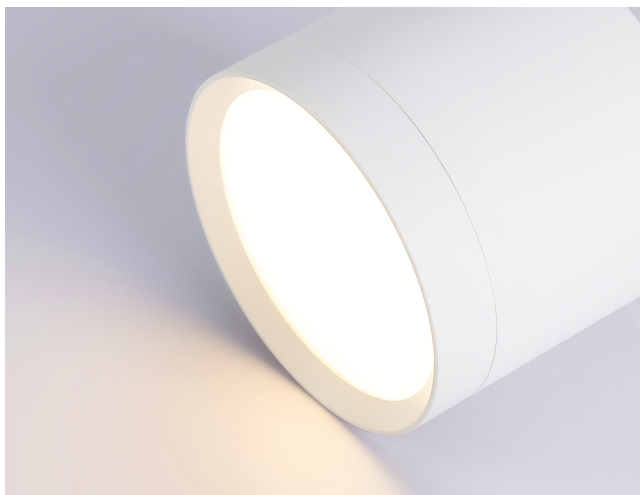

Накладной точечный светильник GX53

TN5350 WH белый GX53 D82*70

Артикул: **TN5350**

Серия: **TN**

В наличии 100 шт.

Рекомендованная розничная цена
813 руб.

ВНЕШНИЙ ВИД И КОНСТРУКЦИЯ

Высота, мм: 70

Диаметр, мм: 82

Материал корпуса: металл

Цвет корпуса: белый

Способ монтажа: накладной

Коллекция: TECHNO SPOT

Подколлекция: GX Standard tech

Стиль: минимализм, техно

Помещение: гостиная / спальня / детская / кухня / прихожая