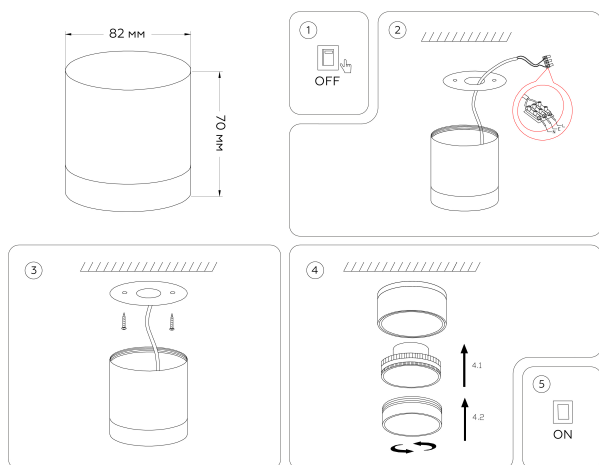

ИНФОРМАЦИЯ ОБ УПАКОВКЕ

Длина коробки: 90

Ширина коробки: 90

Высота коробки: 75

Вес(брутто): 0.17

Минимальный остаток: 100

ОПИСАНИЕ

Накладной точечные светильники серии TECHNO SPOT. Модели этой серии выполнены в современном стиле Минимализм и Техно. Эти модели предназначены для освещения любого помещения. Для светильников этой коллекции подойдут лампы типа GX53.

H-70 мм Ø 82 мм