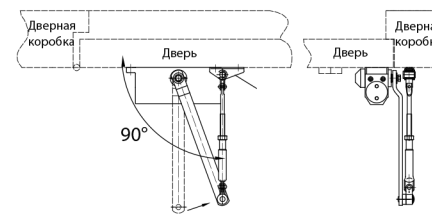

ДВЕРНОЙ ДОВОДЧИК ДД-150 А

Масса двери	80-160кг
Ширина двери	До 1400 мм
Габаритный размер корпуса	226x46x72 мм
Универсальный посадочный размер	208x19 мм
Максимальный угол открывания двери	180°
Усилие закрывания (EN1154)	EN4-EN6 (открывание двери 110°)
Рычаг с шарнирным, разъемным соединением колена, рабочий размер	255-375 мм
Антивандалный клапан сброса давления	Да
Регулируемая скорость закрывания двери (Close Speed)	Клапан №1
Регулируемая скорость окончательной доводки (Latch Speed)	Клапан №2
Тип упаковки	Коробка самосборная (без клея)
Количество в транспортной коробке, вес, объем упаковки	10шт/24 кг/0,036м. куб.
В комплекте паспорт изделия со схемой для установки	

Стандартная установка доводчика на дверное полотно

Стандартная установка доводчика на дверную коробку