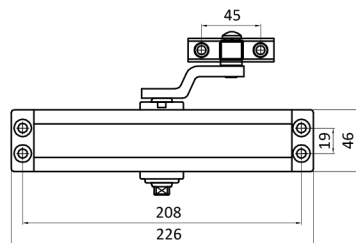

ДВЕРНОЙ ДОВОДЧИК ДД-150 А

Масса двери	80-160кг
Ширина двери	До 1400 мм
Габаритный размер корпуса	226x46x72 мм
Универсальный посадочный размер	208x19 мм
Максимальный угол открывания двери	180°
Усилие закрывания (EN1154)	EN4-EN6 (открывание двери 110°)
Рычаг с шарнирным, разъемным соединением колена, рабочий размер	255-375 мм
Антивандалный клапан сброса давления	Да
Регулируемая скорость закрывания двери (Close Speed)	Клапан №1
Регулируемая скорость окончательной доводки (Latch Speed)	Клапан №2
Тип упаковки	Коробка самосборная (без клея)
Количество в транспортной коробке, вес, объем упаковки	10шт/24 кг/0,036м. куб.
В комплекте паспорт изделия со схемой для установки	

Стандартная установка доводчика на дверное полотно

Стандартная установка доводчика на дверную коробку