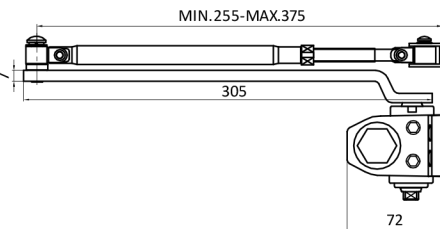

ДВЕРНОЙ ДОВОДЧИК ДД-150 А

Масса двери	80-160кг
Ширина двери	До 1400 мм
Габаритный размер корпуса	226x46x72 мм
Универсальный посадочный размер	208x19 мм
Максимальный угол открывания двери	180°
Усилие закрывания (EN1154)	EN4-EN6 (открывание двери 110°)
Рычаг с шарнирным, разъемным соединением колена, рабочий размер	255-375 мм
Антивандалный клапан сброса давления	Да
Регулируемая скорость закрывания двери (Close Speed)	Клапан №1
Регулируемая скорость окончательной доводки (Latch Speed)	Клапан №2
Тип упаковки	Коробка самосборная (без клея)
Количество в транспортной коробке, вес, объем упаковки	10шт/24 кг/0,036м. куб.
В комплекте паспорт изделия со схемой для установки	

Стандартная установка доводчика на дверное полотно

Стандартная установка доводчика на дверную коробку