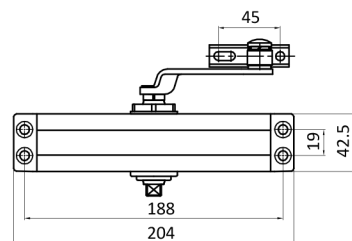

# ДВЕРНОЙ ДОВОДЧИК ДД-120 А

Масса двери	60-140кг
Ширина двери	До 1300 мм
Габаритный размер корпуса	204x42,5x71 мм
Универсальный посадочный размер	188x19 мм
Максимальный угол открывания двери	180°
Усилие закрывания (EN1154)	EN3-EN5 (открывание двери 110°)
Рычаг с шарнирным, разъемным соединением колена, рабочий размер	250-360 мм
Антивандалный клапан сброса давления	Да
Регулируемая скорость закрывания двери (Close Speed)	Клапан №1
Регулируемая скорость окончательной доводки (Latch Speed)	Клапан №2
Тип упаковки	Коробка самосборная (без клея)
Количество в транспортной коробке, вес, объем упаковки	10шт/20 кг/0,036м. куб.
В комплекте паспорт изделия со схемой для установки	