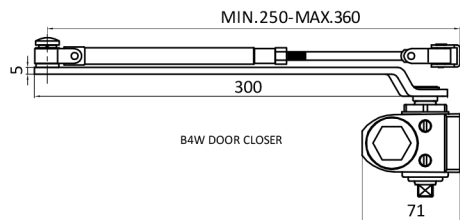

# ДВЕРНОЙ ДОВОДЧИК ДД-120 А

Масса двери	60-140кг
Ширина двери	До 1300 мм
Габаритный размер корпуса	204x42,5x71 мм
Универсальный посадочный размер	188x19 мм
Максимальный угол открывания двери	180°
Усилие закрывания (EN1154)	EN3-EN5 (открывание двери 110°)
Рычаг с шарнирным, разъемным соединением колена, рабочий размер	250-360 мм
Антивандалный клапан сброса давления	Да
Регулируемая скорость закрывания двери (Close Speed)	Клапан №1
Регулируемая скорость окончательной доводки (Latch Speed)	Клапан №2
Тип упаковки	Коробка самосборная (без клея)
Количество в транспортной коробке, вес, объем упаковки	10шт/20 кг/0,036м. куб.
В комплекте паспорт изделия со схемой для установки	

Стандартная установка доводчика на дверное полотно

Стандартная установка доводчика на дверную коробку