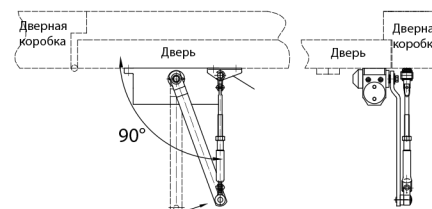

# ДВЕРНОЙ ДОВОДЧИК ДД-120 А

Масса двери	60-140кг
Ширина двери	До 1300 мм
Габаритный размер корпуса	204x42,5x71 мм
Универсальный посадочный размер	188x19 мм
Максимальный угол открывания двери	180°
Усилие закрывания (EN1154)	EN3-EN5 (открывание двери 110°)
Рычаг с шарнирным, разъемным соединением колена, рабочий размер	250-360 мм
Антивандалный клапан сброса давления	Да
Регулируемая скорость закрывания двери (Close Speed)	Клапан №1
Регулируемая скорость окончательной доводки (Latch Speed)	Клапан №2
Тип упаковки	Коробка самосборная (без клея)
Количество в транспортной коробке, вес, объем упаковки	10шт/20 кг/0,036м. куб.
В комплекте паспорт изделия со схемой для установки	

Стандартная установка доводчика на дверное полотно

Стандартная установка доводчика на дверную коробку