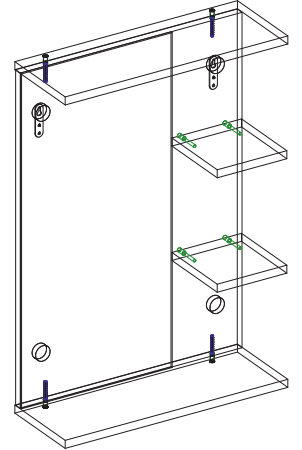

ИНСТРУКЦИЯ ПО СБОРКЕ

Шкаф-зеркало Polo

GROSSM/N
eco line

Наименование деталей

1. Панель 668x468	1 шт
2. Крышка/дно 470x170	2 шт
3. Полка 147x153	2 шт
4. Зеркало 667x318	1 шт

Фурнитура

1. Евровинт 6,3*50	8
2. Заглушка	8
3. Крепежная подвеска	2
4. Шуруп 3,5*16	2
5. Ключ шестигранный	1

* производитель оставляет за собой право менять количество ножек в зависимости от размера модели
** производитель оставляет за собой право менять ручку в зависимости от размеров модели

ИНСТРУКЦИЯ ПО СБОРКЕ

Шкаф-зеркало Polo

GROSSM/N
eco line

Наименование деталей

1. Панель 668x468	1 шт
2. Крышка/дно 470x170	2 шт
3. Полка 147x153	2 шт
4. Зеркало 667x318	1 шт

Фурнитура

1. Евровинт 6,3*50	8
2. Заглушка	8
3. Крепежная подвеска	2
4. Шуруп 3,5*16	2
5. Ключ шестигранный	1