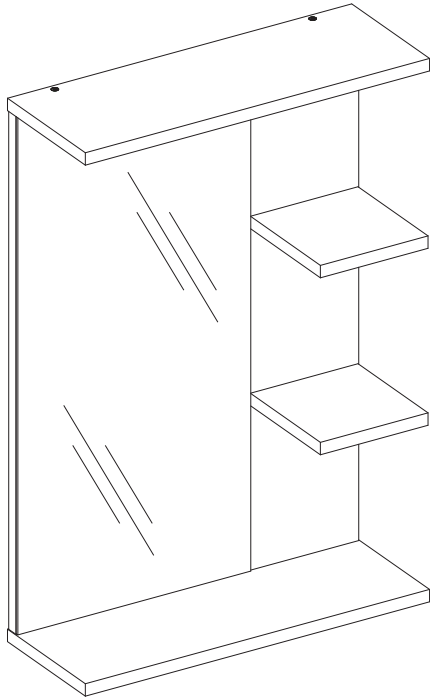

ИНСТРУКЦИЯ ПО СБОРКЕ

Шкаф-зеркало Polo

GROSSM/N
eco line

Наименование деталей

1. Панель 668x468	1 шт
2. Крышка/дно 470x170	2 шт
3. Полка 147x153	2 шт
4. Зеркало 667x318	1 шт

Фурнитура

1. Евровинт 6,3*50	8
2. Заглушка	8
3. Крепежная подвеска	2
4. Шуруп 3,5*16	2
5. Ключ шестигранный	1

Шкаф-зеркало Polo

GROSSM/N
eco line

Наименование деталей

1. Панель 668x468	1 шт
2. Крышка/дно 470x170	2 шт
3. Полка 147x153	2 шт
4. Зеркало 667x318	1 шт

Фурнитура

1. Евровинт 6,3*50	8
2. Заглушка	8
3. Крепежная подвеска	2
4. Шуруп 3,5*16	2
5. Ключ шестигранный	1