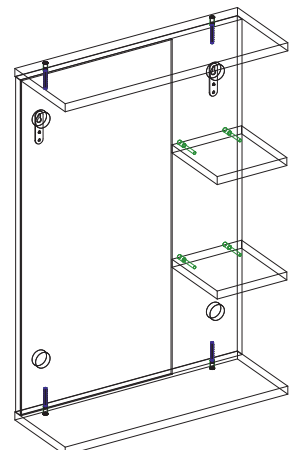

ИНСТРУКЦИЯ ПО СБОРКЕ

Шкаф-зеркало Polo

GROSSM/N
eco line

Наименование деталей

1. Панель 668x468	1 шт
2. Крышка/дно 470x170	2 шт
3. Полка 147x153	2 шт
4. Зеркало 667x318	1 шт

Фурнитура

1. Евровинт 6,3*50	8
2. Заглушка	8
3. Крепежная подвеска	2
4. Шуруп 3,5*16	2
5. Ключ шестигранный	1

Шкаф-зеркало Polo

GROSSM/N
eco line

Наименование деталей

1. Панель 668x468	1 шт
2. Крышка/дно 470x170	2 шт
3. Полка 147x153	2 шт
4. Зеркало 667x318	1 шт

Фурнитура

1. Евровинт 6,3*50	8
2. Заглушка	8
3. Крепежная подвеска	2
4. Шуруп 3,5*16	2
5. Ключ шестигранный	1

* производитель оставляет за собой право менять количество ножек в зависимости от размера модели
** производитель оставляет за собой право менять ручку в зависимости от размеров модели

1**2****1****2**