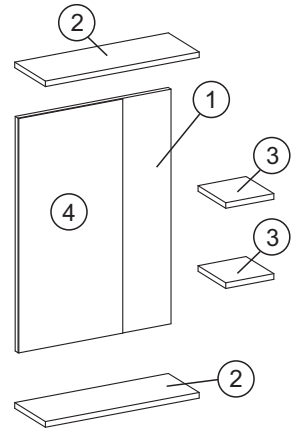

ИНСТРУКЦИЯ ПО СБОРКЕ

Шкаф-зеркало Polo

GROSSM/N
eco line

Наименование деталей

1. Панель 668x468	1 шт
2. Крышка/дно 470x170	2 шт
3. Полка 147x153	2 шт
4. Зеркало 667x318	1 шт

Фурнитура

1. Евровинт 6,3*50	8
2. Заглушка	8
3. Крепежная подвеска	2
4. Шуруп 3,5*16	2
5. Ключ шестигранный	1

* производитель оставляет за собой право менять количество ножек в зависимости от размера модели
** производитель оставляет за собой право менять ручку в зависимости от размеров модели

ИНСТРУКЦИЯ ПО СБОРКЕ

Шкаф-зеркало Polo

GROSSM/N
eco line

Наименование деталей

1. Панель 668x468	1 шт
2. Крышка/дно 470x170	2 шт
3. Полка 147x153	2 шт
4. Зеркало 667x318	1 шт

Фурнитура

1. Евровинт 6,3*50	8
2. Заглушка	8
3. Крепежная подвеска	2
4. Шуруп 3,5*16	2
5. Ключ шестигранный	1