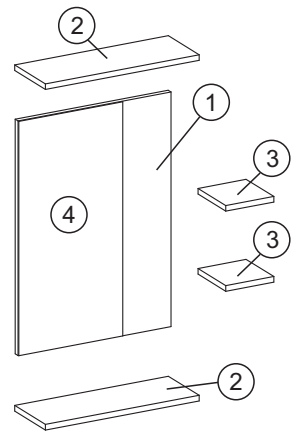

ИНСТРУКЦИЯ ПО СБОРКЕ

Шкаф-зеркало Polo

GROSSM/N
eco line

Наименование деталей

1. Панель 668x468	1 шт
2. Крышка/дно 470x170	2 шт
3. Полка 147x153	2 шт
4. Зеркало 667x318	1 шт

Фурнитура

1. Евровинт 6,3*50	8
2. Заглушка	8
3. Крепежная подвеска	2
4. Шуруп 3,5*16	2
5. Ключ шестигранный	1

* производитель оставляет за собой право менять количество ножек в зависимости от размера модели
** производитель оставляет за собой право менять ручку в зависимости от размеров модели

ИНСТРУКЦИЯ ПО СБОРКЕ

Шкаф-зеркало Polo

GROSSM/N
eco line

Наименование деталей

1. Панель 668x468	1 шт
2. Крышка/дно 470x170	2 шт
3. Полка 147x153	2 шт
4. Зеркало 667x318	1 шт

Фурнитура

1. Евровинт 6,3*50	8
2. Заглушка	8
3. Крепежная подвеска	2
4. Шуруп 3,5*16	2
5. Ключ шестигранный	1