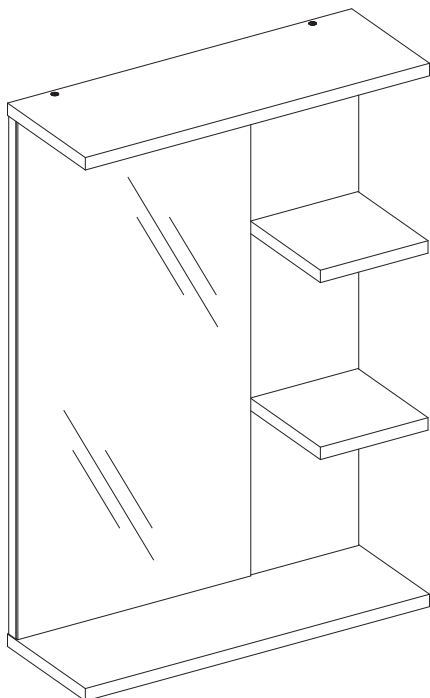

ИНСТРУКЦИЯ ПО СБОРКЕ

Шкаф-зеркало Polo

GROSSM/N
eco line

Наименование деталей

1. Панель 668x468	1 шт
2. Крышка/дно 470x170	2 шт
3. Полка 147x153	2 шт
4. Зеркало 667x318	1 шт

Фурнитура

1. Евровинт 6,3*50	8
2. Заглушка	8
3. Крепежная подвеска	2
4. Шуруп 3,5*16	2
5. Ключ шестигранный	1

Шкаф-зеркало Polo

GROSSM/N
eco line

Наименование деталей

1. Панель 668x468	1 шт
2. Крышка/дно 470x170	2 шт
3. Полка 147x153	2 шт
4. Зеркало 667x318	1 шт

Фурнитура

1. Евровинт 6,3*50	8
2. Заглушка	8
3. Крепежная подвеска	2
4. Шуруп 3,5*16	2
5. Ключ шестигранный	1