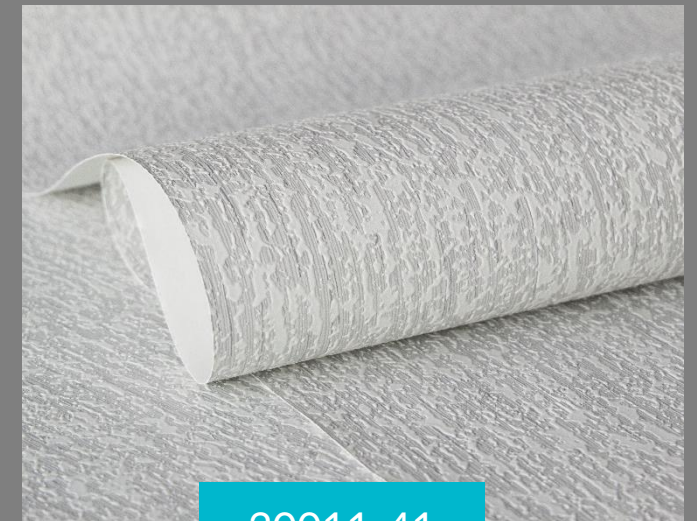

Короед / 20011

20011-41