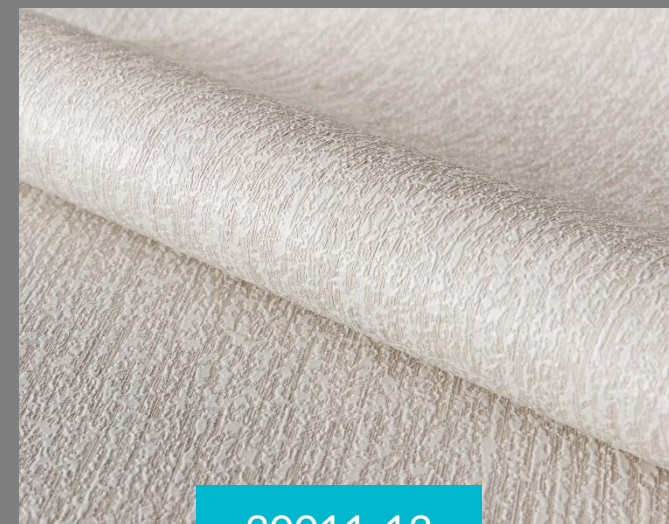

АСПЕКТ

ПРОФИ

КОРОЕД

20011

Вспененный винил,
Бумажная основа, 0,53м x 15м

www.oboi-aspect.ru

Короед / 20011

Посмотреть в интерактивной комнате

Короед / 20011

20011-12

Короед / 20011

20011-41

 **АСПЕКТ**

ПРОФИ

КОРОЕД / 20011

 oboi-aspect.ru