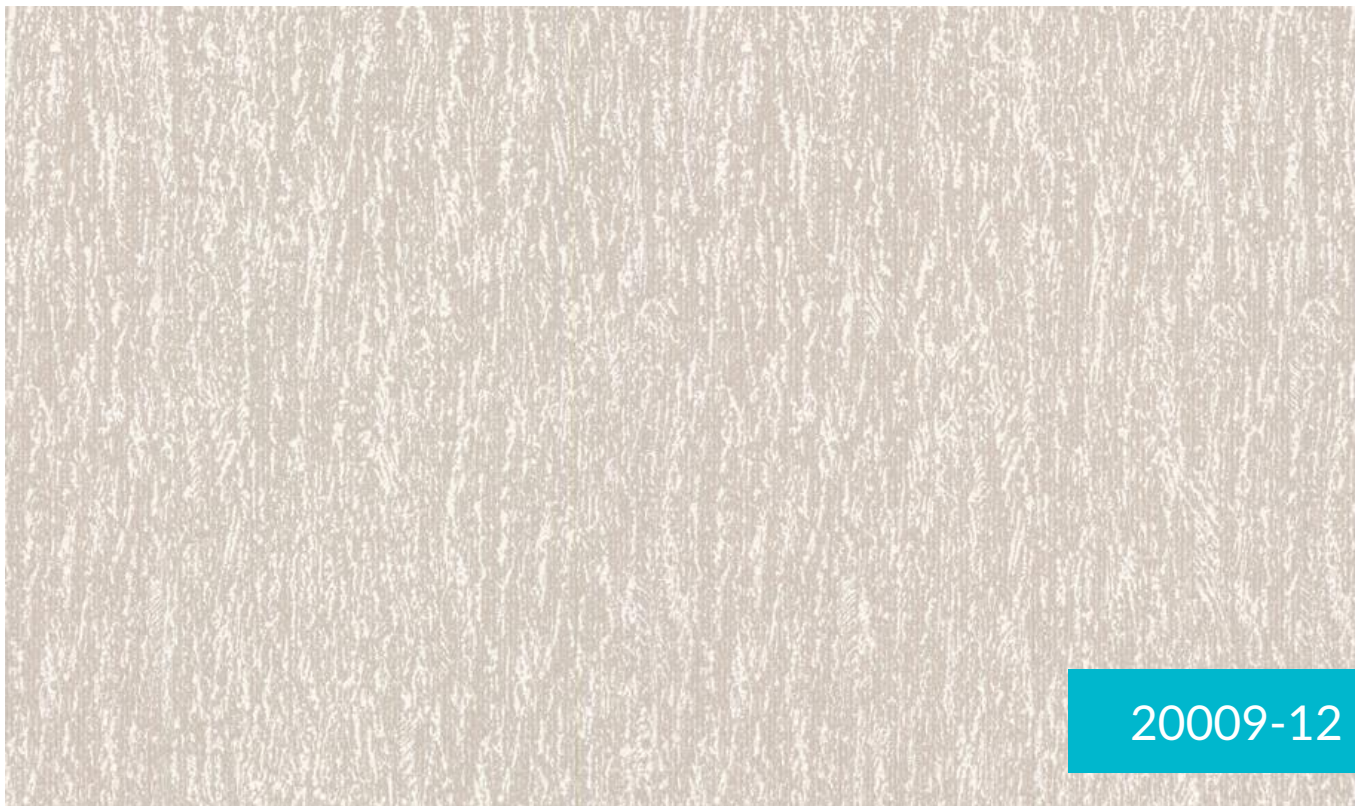

АСПЕКТ

ПРОФИ

ВЕЛЮР

20009

Вспененный винил,
Бумажная основа, 0,53м x 15м

www.oboi-aspect.ru

Велюр / 20009

[Посмотреть в интерактивной комнате](#)