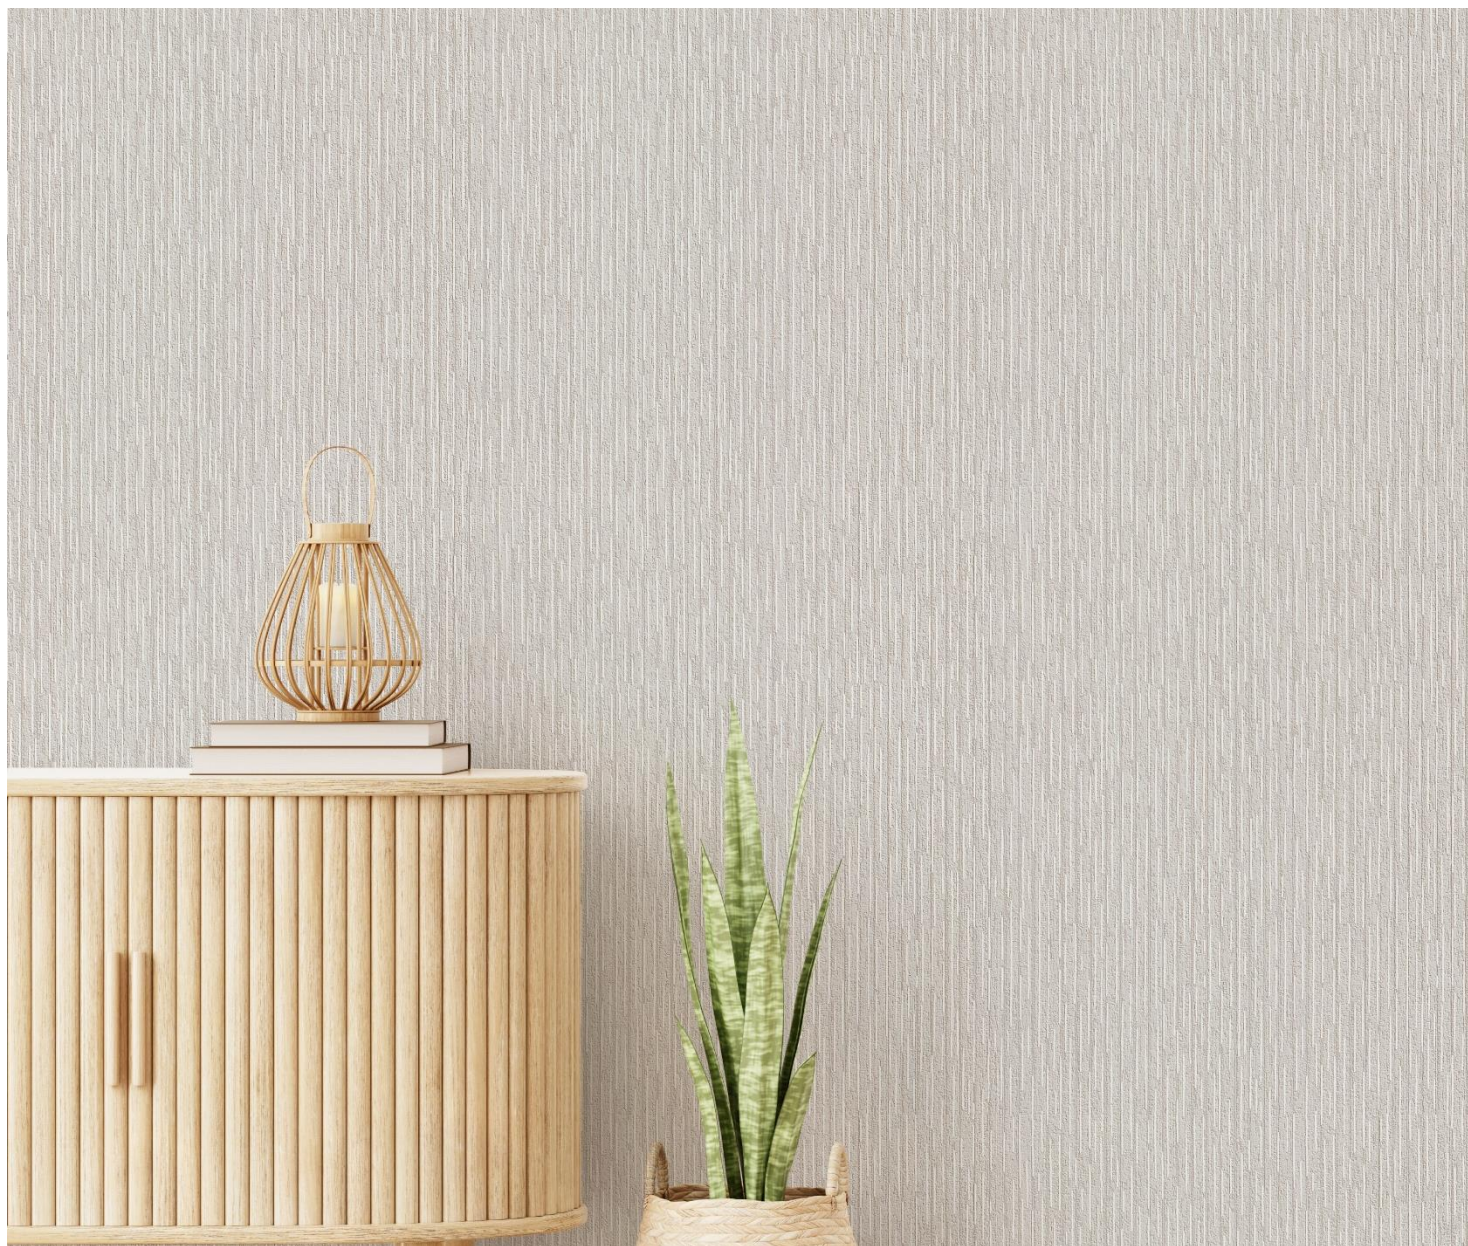

АСПЕКТ

ПРОФИ

ПОЛОСА

20010

Вспененный винил,
Бумажная основа, 0,53м x 15м

www.oboi-aspect.ru

20010-12

20010-14

20010-21

20010-22

Полоса / 20010

[Посмотреть в интерактивной комнате](#) 

Полоса / 20010

20010-22

Полоса / 20010

20010-12