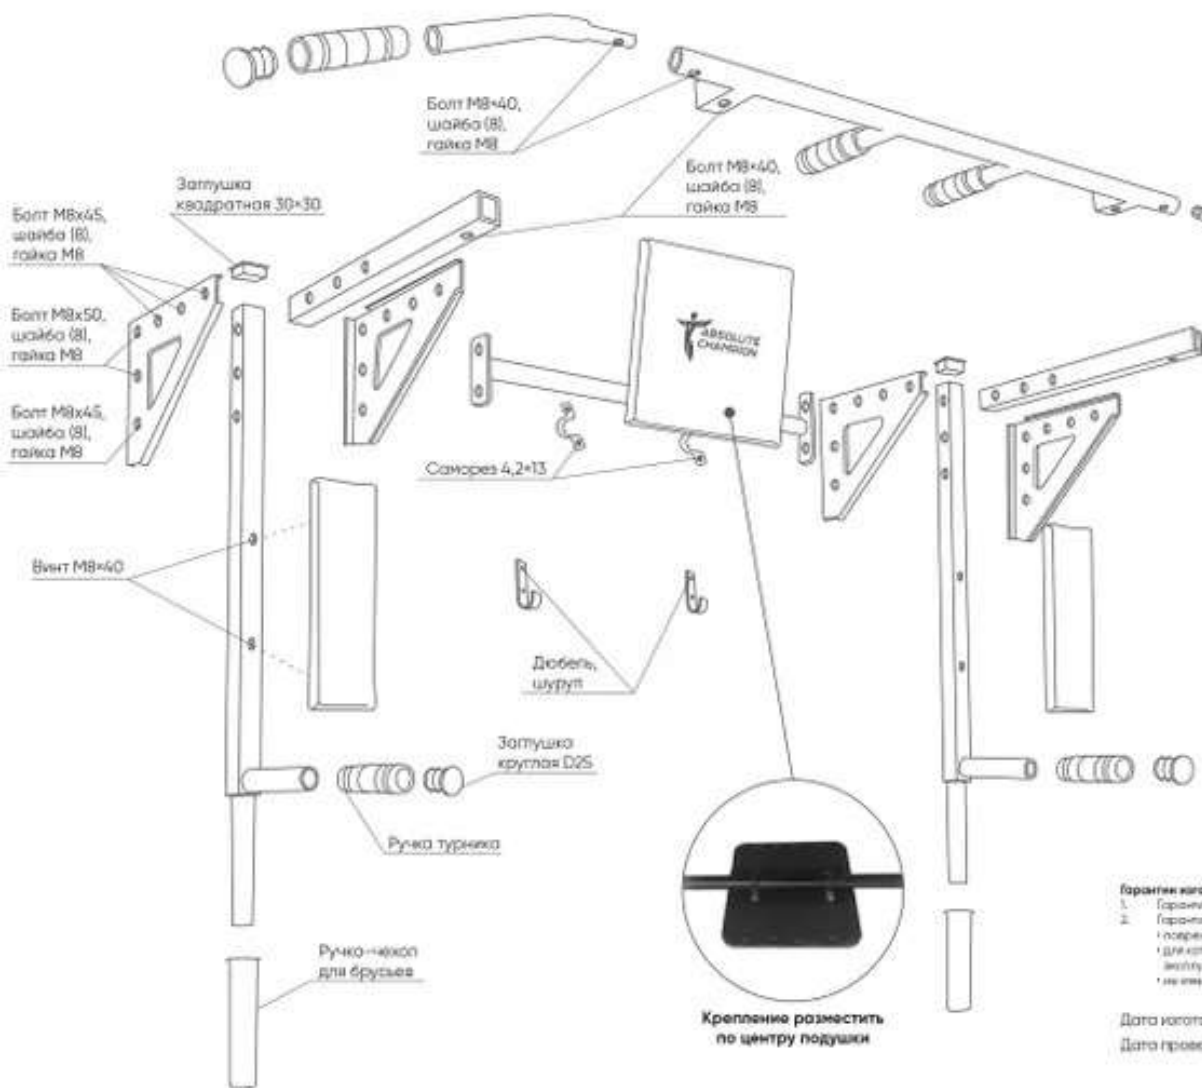

Комплектация

1.		Узел турника	1 шт.
2.		Короткая опора	2 шт.
3.		Длинная опора	2 шт.
4.		Элемент соединительный (правый, левый)	2 шт. / 2 шт.
5.		Стежка	1 шт.
6.		Стежка	1 шт.
7.		Подлокотник	2 шт.
8.		Саморез 4,2x13	4 шт.
9.		Скоба двухнапковая	2 шт.
10.		Заглушка круглая D25	6 шт.
11.		Заглушка квадратная 30x30	2 шт.
12.		Болт M8x50	4 шт.
13.		Болт M8x45	8 шт.
14.		Болт M8x40	4 шт.
15.		Винт M8x40	4 шт.
16.		Шайба (8)	32 шт.
17.		Гайка M8	16 шт.
18.		Руко-некол для брусьев	2 шт.
19.		Крепёжный кронштейн	4 шт.
20.		Шуруп	8 шт.
21.		Дюбель	8 шт.
22.		Колпачок декоративный	20 шт.
23.		Руко турника	6 шт.

Турник-брусья «Триумф PRO»

ABSOLUTE CHAMPION

Вылет от стены в положении «брусья» – 745 мм.
Вылет от стены в положении «турник» – 430 мм.

ПРИМЕР УСТАНОВКИ ТУРНИКА И БРУСЬЕВ:

ВНИМАНИЕ!!!

ВО ИЗБЕЖАНИЕ ПРОВОРота НАСТЕННОГО КРОНШТЕЙНА, МОНТАЖ ПРОИЗВОДИТЬ СТРОГО В ДВА ГНЕЗДА КРЕПЕЖНОЙ СКОБЫ!!!