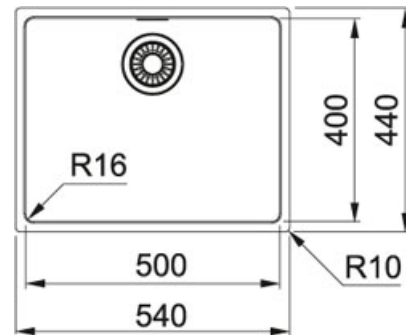

Maris Нержавеющая сталь | 122.0543.996

МОДЕЛЬНЫЙ РЯД : Мойки | СЕРИЯ : Maris | ВИД ПОКРЫТИЯ : Нержавеющая сталь | МОДЕЛЬ : MRX 110-50 | ТИП МОНТАЖА : Под столешницу

TECHNICAL DATA

Глубина чаши	180,00 mm
Длина чаши	500,00 mm
Ширина чаши	400,00 mm
Длина	540,00 mm
Ширина	440,00 mm
Ширина шкафа	600,00 mm
Диаметр выпуска	3 1/2"
Шаблон выреза	Нет
Отверстие под смеситель	1-Х-Ø-35-ММ-
Угловой радиус	R 10 мм