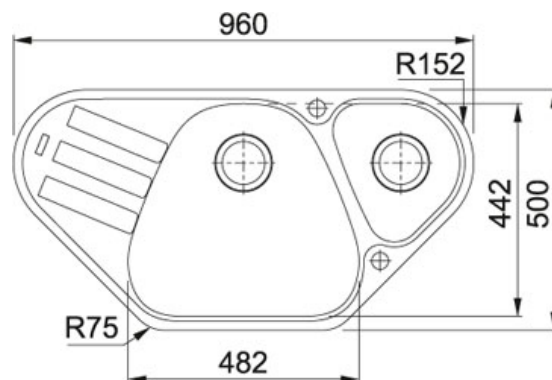

Fragranite Оникс | 114.0489.400

МОДЕЛЬНЫЙ РЯД : Мойки | СЕРИЯ : Antea | ВИД ПОКРЫТИЯ : Fragranite Оникс | МОДЕЛЬ : AZG 661-E | ТИП МОНТАЖА : Врезная

TECHNICAL DATA

Ширина шкафа	800,00 mm
Диаметр выпуска	3 1/2"
Отверстие под смеситель	2 шт., предварительно сформированны с обратной стороны
Длина	960,00 mm
Ширина	500,00 mm
Длина чаши	482,00 mm
Ширина чаши	442,00 mm
Глубина чаши	215,00 mm
Шаблон выреза	Да
Расположение чаши	Справа
Длина выреза	944,00 mm
Ширина выреза	484,00 mm

ОСОБЕННОСТИ

- Установка сверху
- обычный кант
- Активная антибактериальная защита