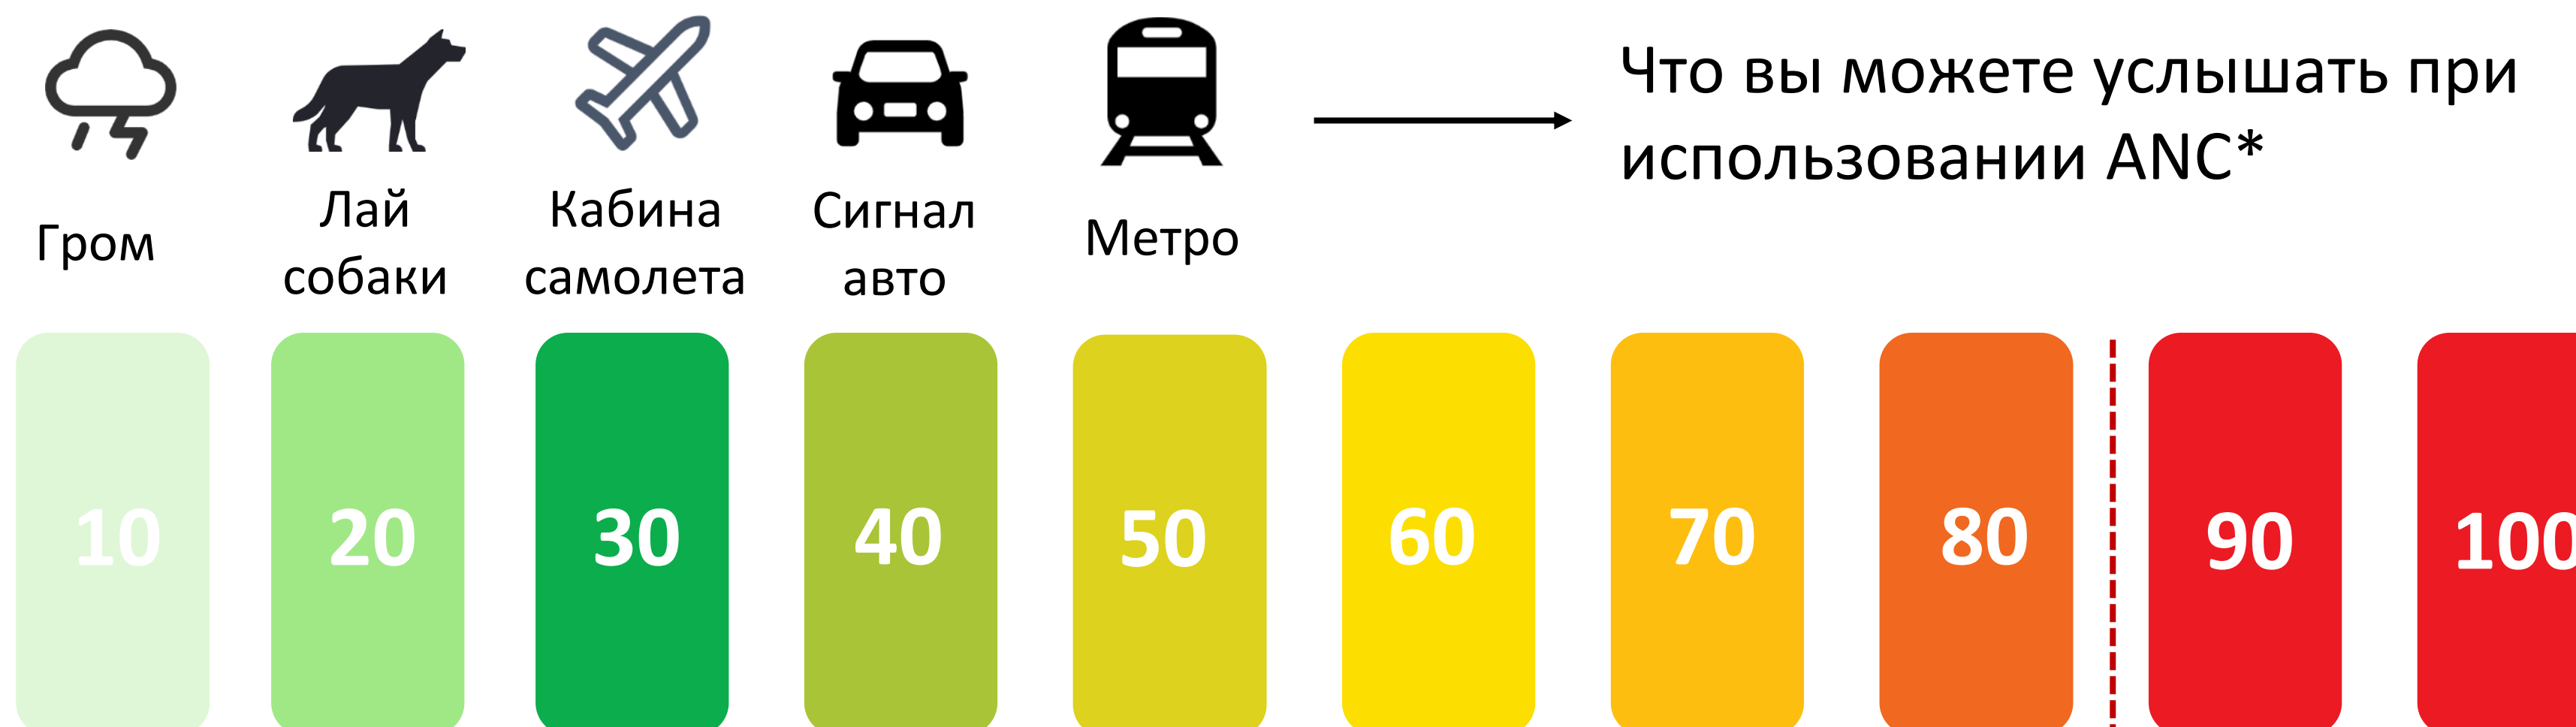

! Звуки громкостью выше 85 дБ вредны

*Эта страница используется только для объяснения механизмов работы АНК. На фактический эффект шумоподавления могут влиять различные факторы, такие как расстояние от источника звука, интенсивность окружающего шума, стиль ношения и другие обстоятельства, которые могут отличаться от ситуации, показанной в данной слайде