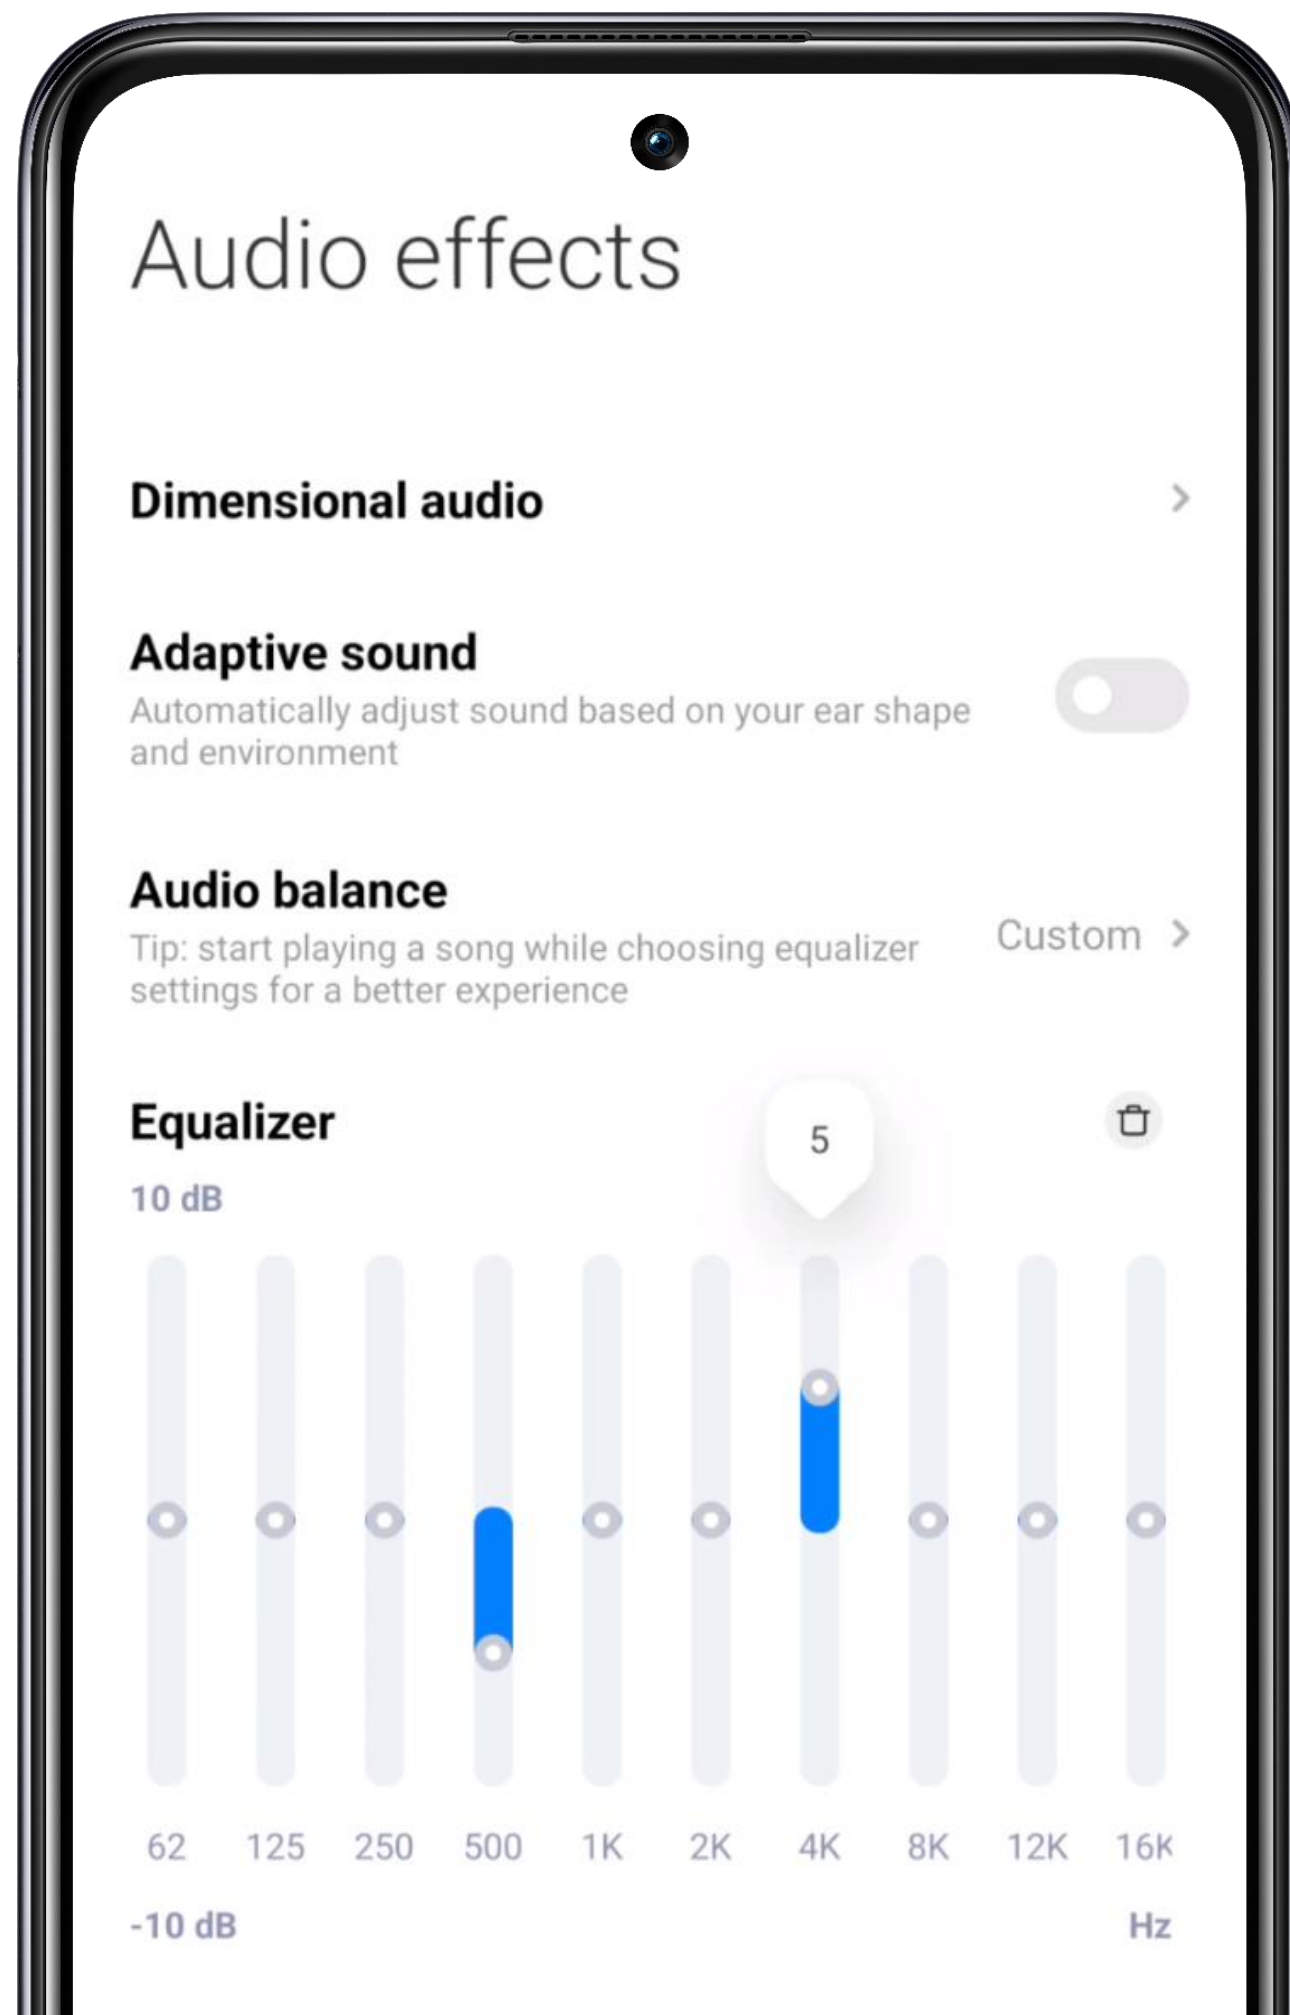

Redmi Buds 5 Pro

Настройте эффект эквалайзера

//

Настройте свой собственный эффект эквалайзера. Позвольте вам создать свой личный музыкальный стиль.

//