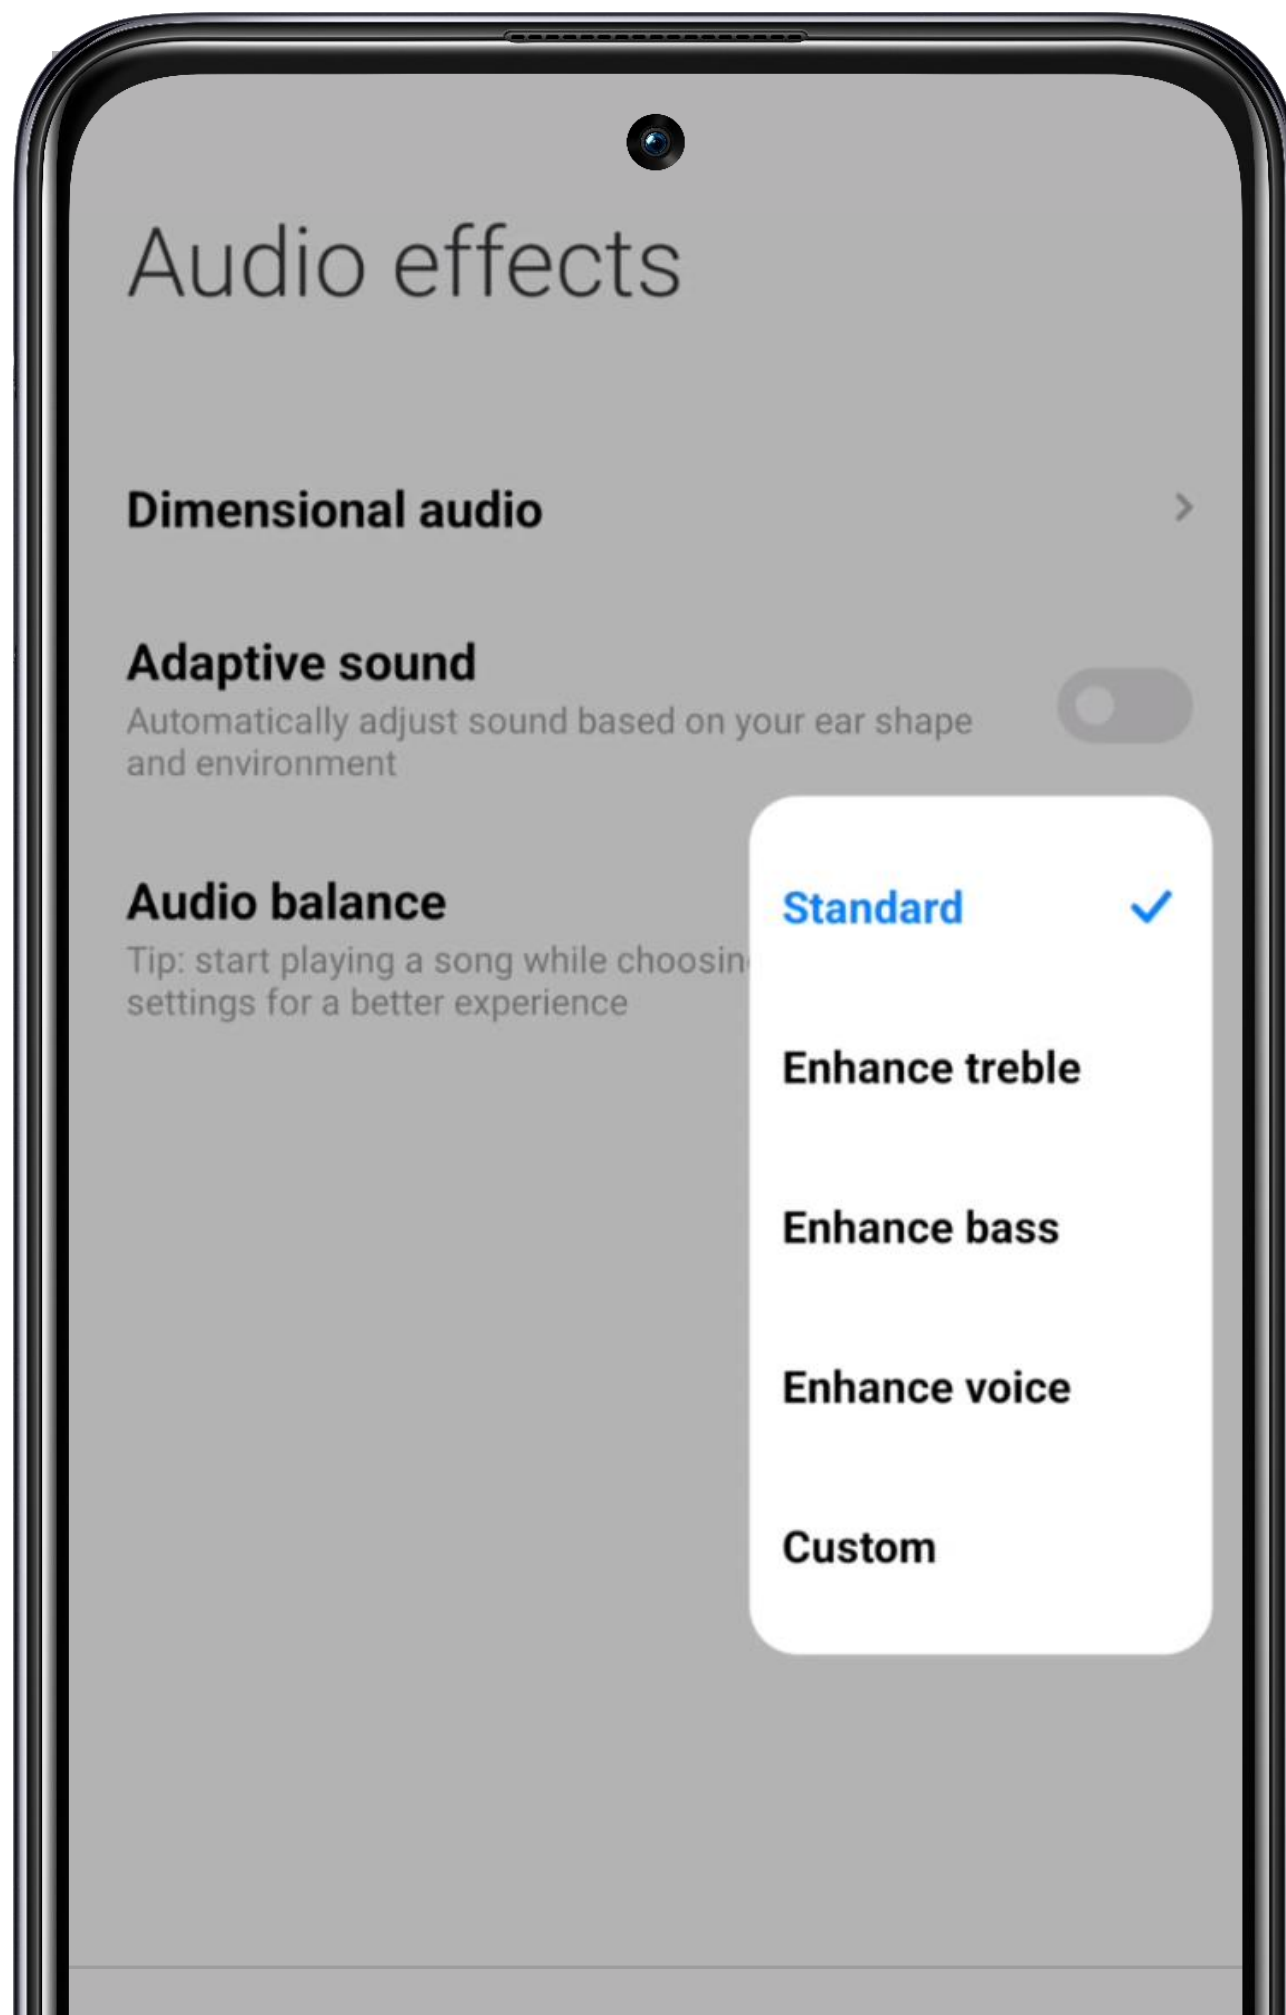

4 режима настройки эквалайзера

// Обеспечивает четыре звуковых эффекта эквалайзера, легко выберите свой любимый звуковой эффект и заставьте наушники лучше ПОНИМАТЬ вас.

Стандарт

Улучшить
ГОЛОС

Улучшить
высокие
частоты

//

Улучшите бас