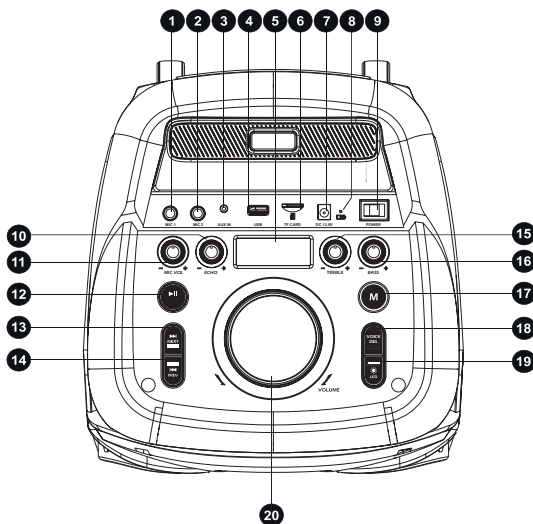

Описание

Устройство

1. Вход для 1-го микрофона 6.35 мм (MIC1)
2. Вход для 2-го микрофона 6.35 мм (MIC2)
3. Вход AUX 3.5 мм (AUX IN)
4. Разъем для TF (microSD) карты (TF CARD)
5. Разъем адаптера питания (DC 13.5 V)
6. USB-порт (USB)
7. Дисплей
8. Индикатор заряда
9. Переключатель питания (POWER)
10. Регулятор эффекта эхо (ECHO)
11. Регулятор громкости микрофона (MIC VOL)
12. Кнопка ►► (PLAY/PAUSE/TWS)
13. Кнопка ►►► (NEXT)
14. Кнопка ◀◀◀ (PREV)
15. Регулятор высоких частот (TREBLE)
16. Регулятор низких частот (BASS)
17. Кнопка M
18. Кнопка VOICE DEL
19. Кнопка * /LED
20. Общий регулятор громкости (VOLUME)