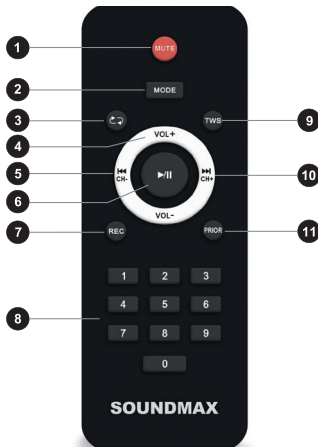

Description

Unit

1. Microphone input 6.35 mm 1
2. Microphone input 6.35 mm 2
3. AUX IN (3.5 mm)
4. TF card slot
5. DC 13.5V input
6. USB port
7. LED screen
8. Charge indicator
9. Power switch
10. Echo vol knob
11. Mic vol knob
12. **▶▶** (PLAY/PAUSE/TWS) button
13. **▶▶▶** (NEXT) button
14. **◀◀◀** (PREV) button
15. Treble knob
16. Bass knob
17. MODE button
18. VOICE DEL button
19. * (LED) button
20. Master volume knob