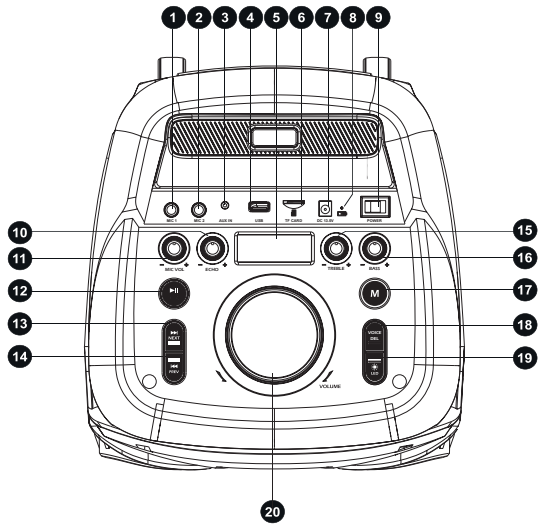

Description

Unit

1. Microphone input 6.35 mm 1
2. Microphone input 6.35 mm 2
3. AUX IN (3.5 mm)
4. TF card slot
5. DC 13.5V input
6. USB port
7. LED screen
8. Charge indicator
9. Power switch
10. Echo vol knob
11. Mic vol knob
12. **▶▶** (PLAY/PAUSE/TWS) button
13. **▶▶▶** (NEXT) button
14. **◀◀◀** (PREV) button
15. Treble knob
16. Bass knob
17. MODE button
18. VOICE DEL button
19. * (LED) button
20. Master volume knob