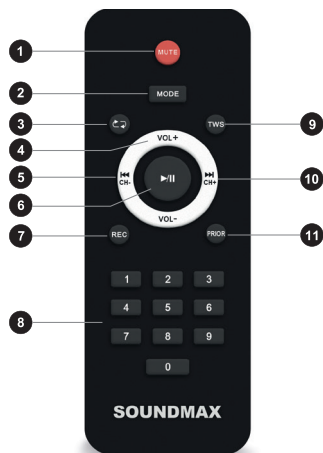

Описание

Устройство

1. Вход для 1-го микрофона 6.35 мм (MIC1)
2. Вход для 2-го микрофона 6.35 мм (MIC2)
3. Вход AUX 3.5 мм (AUX IN)
4. Разъем для TF (microSD) карты (TF CARD)
5. Разъем адаптера питания (DC 13.5 V)
6. USB-порт (USB)
7. Дисплей
8. Индикатор заряда
9. Переключатель питания (POWER)
10. Регулятор эффекта эхо (ECHO)
11. Регулятор громкости микрофона (MIC VOL)
12. Кнопка ►► (PLAY/PAUSE/TWS)
13. Кнопка ►►► (NEXT)
14. Кнопка ◀◀◀ (PREV)
15. Регулятор высоких частот (TREBLE)
16. Регулятор низких частот (BASS)
17. Кнопка M
18. Кнопка VOICE DEL
19. Кнопка * /LED
20. Общий регулятор громкости (VOLUME)