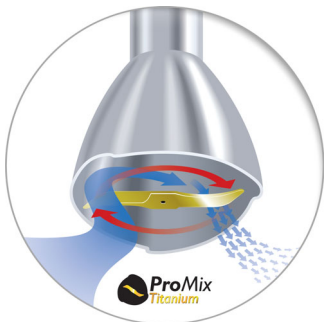

Идеальный результат за считанные секунды

- Треугольная форма насадки для оптимальной плавности и однородности смешивания
- Мощный мотор ручного блендера 800 Вт обеспечивает идеальное смешивание

Простое и удобное использование

- Интуитивное управление скоростями с помощью кнопки SpeedTouch
- Особая волнообразная форма насадки предотвращает разбрызгивание
- Эргономичный дизайн рукоятки для удобства и безопасности
- Кнопка отсоединения насадок

PHILIPS

Ручной блендер с технологией смешивания ProMix
800 Вт Металлическая нога ProMix, Кнопка SpeedTouch с турборежимом, Измельчитель XL, венчик,
стакан

HR1673/90

Особенности

Технология смешивания ProMix