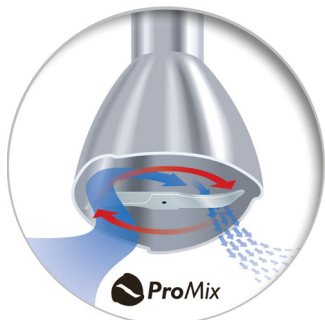

- Интуитивное управление скоростями с помощью кнопки SpeedTouch
- Особая волнообразная форма насадки предотвращает разбрызгивание
- Эргономичный дизайн рукоятки для удобства и безопасности
- Кнопка отсоединения насадок

PHILIPS

Ручной блендер с технологией смешивания ProMix
700 Вт Металлическая нога ProMix, Кнопка SpeedTouch с турборежимом, Компактный измельчитель,
венчик, стакан

HR1642/00

Особенности

Технология смешивания ProMix