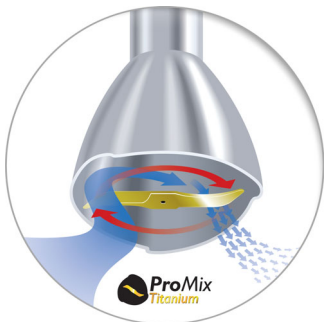

Ручной блендер с технологией смешивания ProMix
800 Вт Металлическая нога ProMix, Кнопка SpeedTouch с турборежимом, Компактный измельчитель,
венчик, стакан

HR1676/90

Особенности

Технология смешивания ProMix

Технология ProMix ручного блендера Philips была разработана в сотрудничестве со специалистами престижного Штутгартского университета. Усовершенствованная технология обеспечивает большую однородность и скорость смешивания. Уникальная технология ProMix — это треугольная форма насадки, которая гарантирует идеальную консистенцию супов и смузи.

Мощный мотор 800 Вт

Ручной блендер Philips с мощным и надежным мотором 800 Вт измельчит практически любые ингредиенты до однородной текстуры. Благодаря мощному мотору ручной блендер может использоваться с различными аксессуарами.

Функция SpeedTouch с турборежимом

Технология SpeedTouch позволяет управлять скоростью работы ручного блендера Philips, в том числе турборежимом, с помощью одной кнопки. Полностью интуитивное управление: чем сильнее нажатие на кнопку, тем выше

скорость обработки продуктов. Включение блендера на медленной скорости предотвращает разбрызгивание, плавное увеличение скорости позволяет подобрать оптимальный режим. Благодаря такой регулировке скоростей и турборежиму стало проще обрабатывать практически любые ингредиенты, измельчая их до нужной консистенции или идеально однородной массы.

Насадка предотвращает разбрызгивание

Особая волнообразная форма нижней части погружной насадки блендера защищает от разбрызгивания во время приготовления блюд, оставляя рабочую поверхность чистой.

Эргономичная прорезиненная рукоятка

Эргономичная мягкая рукоятка ручного блендера Philips обеспечивает удобный и безопасный захват, который облегчает работу с блендером.

Компактный измельчитель

Используйте ручной блендер с компактным измельчителем (300 мл), чтобы мелко нарезать мясо, зелень, орехи, сыр, шоколад и лук всего за несколько секунд.

Насадка-венчик

Насадка-венчик ручного блендера Philips для взбивания сливок, приготовления майонеза, жидкого теста и не только. Расширяет возможности блендера, делая его универсальным.

Стакан 1200 мл

Стакан емкостью 1200 мл для смешивания, взбивания и измельчения входит в комплектацию ручного блендера. Стакан оснащен удобным носиком, ручкой и шкалой измерения.