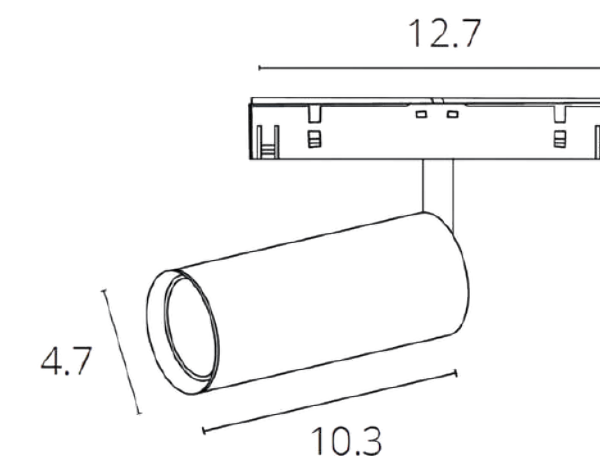

СПОТЫ

- Укороченная ножка, выверенные пропорции
- 3 размера спотов
- Различная мощность - 8, 12 и 16Вт
- Цветовая температура - 3000К и 4000К
- Монохромная цветовая гамма - черные и черно-белые светильники
- Отлично подходят для создания акцентного освещения

OPTIMA

A7260PL-1WH	Белый	LED 8W	830 Lm	4000 K
A7280PL-1WH	Белый	LED 8W	830 Lm	3000 K
A7260PL-1BK	Черный	LED 8W	830 Lm	4000 K
A7280PL-1BK	Черный	LED 8W	830 Lm	3000 K

OPTIMA

A7261PL-1WH	Белый	LED 12W	1300 Lm	4000 K
A7281PL-1WH	Белый	LED 12W	1300 Lm	3000 K
A7261PL-1BK	Черный	LED 12W	1300 Lm	4000 K
A7281PL-1BK	Черный	LED 12W	1300 Lm	3000 K

OPTIMA

A7262PL-1WH	Белый	LED 16W	1800 Lm	4000 K
A7282PL-1WH	Белый	LED 16W	1800 Lm	3000 K
A7262PL-1BK	Черный	LED 16W	1800 Lm	4000 K
A7282PL-1BK	Черный	LED 16W	1800 Lm	3000 K