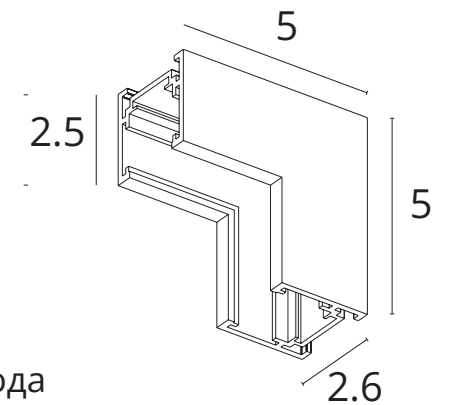

КОННЕКТОР

A740533	Белый
A740506	Черный

Коннектор прямой для накладного и
встраиваемого магнитного шинопровода
Используется для механического соединения
треков

ЗАГЛУШКА

A741133	Белый
A741106	Черный

Заглушка для накладного и встраиваемого
магнитного шинопровода OPTIMA
В комплекте 2 шт.