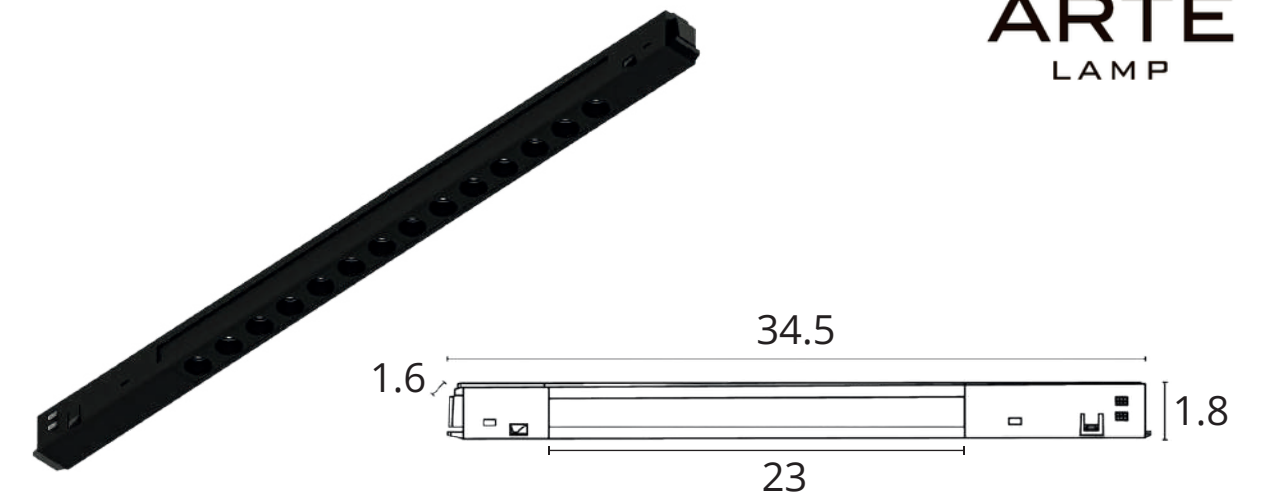

ДАРКЛАЙНЫ

- 3 размера светильников
- Различная мощность - 12 и 18Вт
- Цветовая температура - 3000К и 4000К
- Адаптер расположен сбоку, что делает линию на потолке более лаконичной и незаметной
- Классическая цветовая гамма
- В коллекции также представлены поворотные дарклайны мощностью 10Вт

OPTIMA

A7266PL-1WH	Белый	LED 12W	850 Lm	4000 K
A7286PL-1WH	Белый	LED 12W	850 Lm	3000 K
A7266PL-1BK	Черный	LED 12W	850 Lm	4000 K
A7286PL-1BK	Черный	LED 12W	850 Lm	3000 K

OPTIMA

A7267PL-1WH	Белый	LED 18W	1250 Lm	4000 K
A7287PL-1WH	Белый	LED 18W	1250 Lm	3000 K
A7267PL-1BK	Черный	LED 18W	1250 Lm	4000 K
A7287PL-1BK	Черный	LED 18W	1250 Lm	3000 K

OPTIMA

A7268PL-1WH	Белый	LED 10W	710 Lm	4000 K
A7288PL-1WH	Белый	LED 10W	710 Lm	3000 K
A7268PL-1BK	Черный	LED 10W	710 Lm	4000 K
A7288PL-1BK	Черный	LED 10W	710 Lm	3000 K