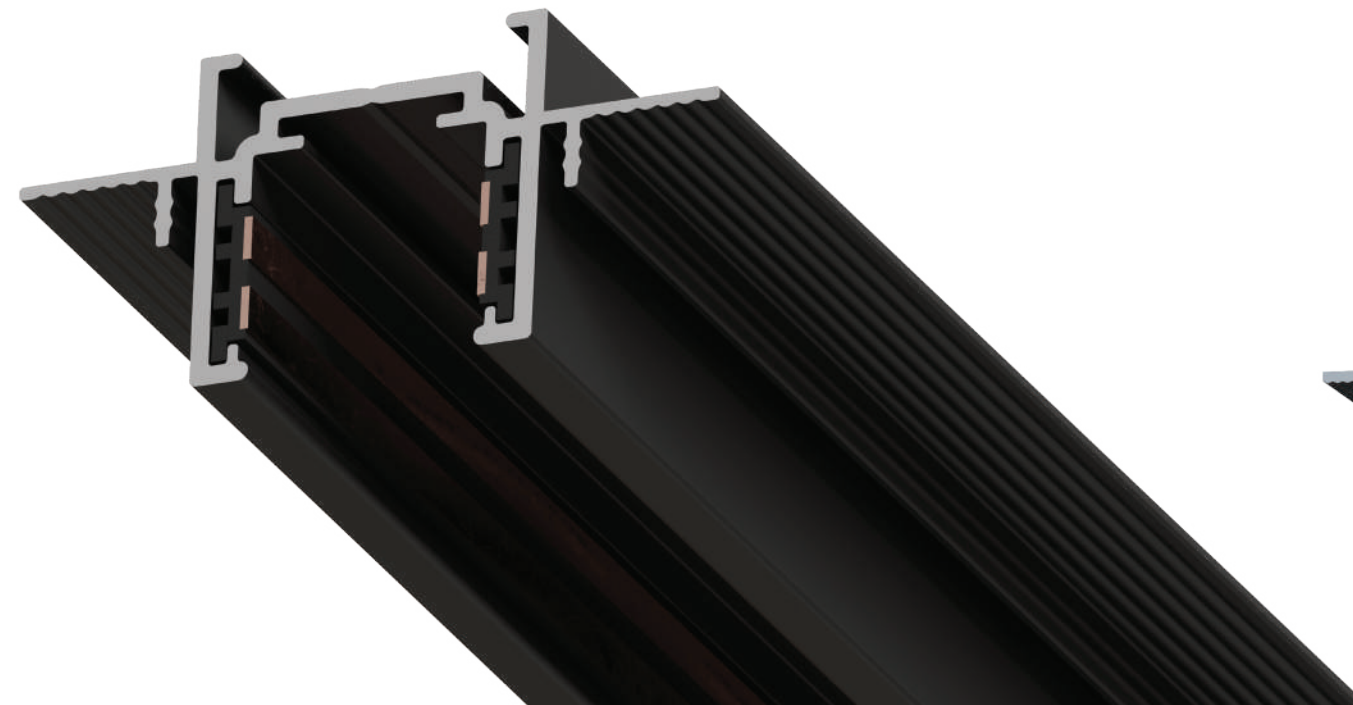

ОПТИМА

Магнитная трековая система ОПТИМА - инновационное решение для современных минималистичных интерьеров.

Главной особенностью системы является ее размер. Компактная высота шинопровода позволяет максимально сохранить итоговую высоту потолка и будет лаконично смотреться в интерьере.

Миниатюрные линейные светильники идут в один уровень с шинопроводом, создавая единую конструкцию

МАГНИТНАЯ ТРЕКОВАЯ
СИСТЕМА

ОПТИМА

ШИНОПРОВОДЫ

Демпфер

Для натяжного потолка - демпферная система крепления идеальна для тканевых потолков

Встраиваемый в ГКЛ

Шинопровод встраивается в потолок или стену с помощью листов гипсокартона толщиной 12,5 мм

Накладной

Шинопровод крепится при помощи саморезов непосредственно к стене или потолку. Трансформируется в подвесной при помощи тросов

Магнитная трековая система OPTIMA - инновационное решение для современных минималистичных интерьеров.

Уникальным преимуществом является:

Высота шинпровода - 25мм

Ширина итоговой полосы - 26мм

Сравнение шинпроводов магнитных трековых систем LINEA и OPTIMA