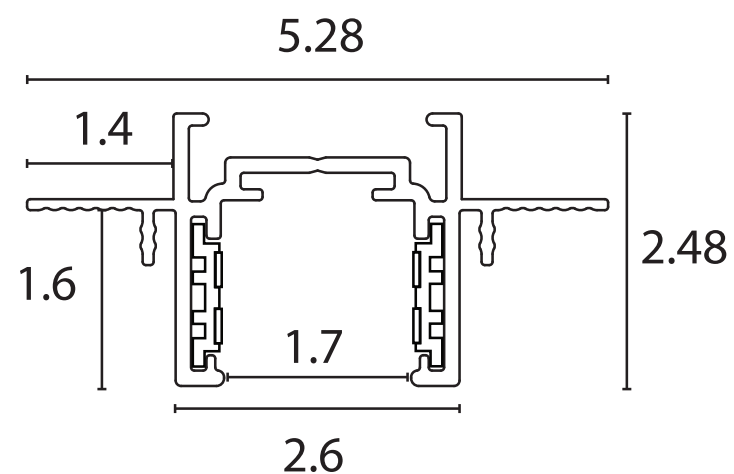

КОННЕКТОР ГИБКИЙ

A740433	Белый
A740406	Черный

Используется для передачи питания при соединении профилей трека под углом 90°

ШИНОПРОВОД ВСТРАИВАЕМЫЙ В ГКЛ

РАЗРАБОТАНО
СОВМЕСТНО

ШКОЛА
МАЛЯРОВ

A730133	Белый	1 метр
A730233	Белый	2 метра
A730333	Белый	3 метра
A730106	Черный	1 метр
A730206	Черный	2 метра
A730306	Черный	3 метра