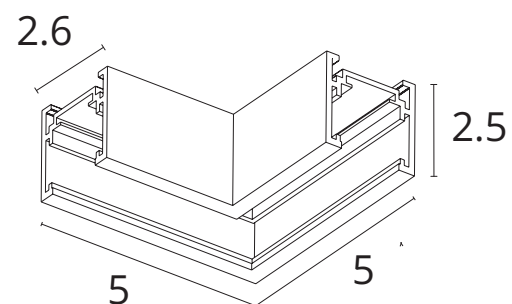

КОННЕКТОР УГЛОВОЙ

A740633	Белый
A740606	Черный

Коннектор угловой для накладного
Магнитного шинопровода