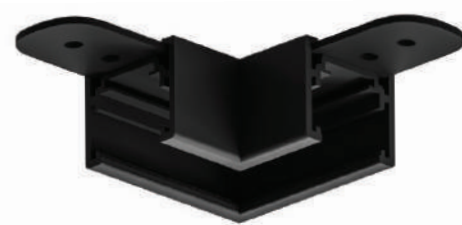

Магнитная трековая система OPTIMA - инновационное решение для современных минималистичных интерьеров.

Уникальным преимуществом является:

Высота шинпровода - 25мм

Ширина итоговой полосы - 26мм

Сравнение шинпроводов магнитных трековых систем LINEA и OPTIMA

ШИНОПРОВОД НАКЛАДНОЙ

ШИНОПРОВОД НАКЛАДНОЙ

A720133	Белый	1 метр
A720233	Белый	2 метра
A720333	Белый	3 метра
A720106	Черный	1 метр
A720206	Черный	2 метра
A720306	Черный	3 метра

Магнитный шинопровод (трек)
Пластиковый экран и заглушки в комплекте

КОННЕКТОР

A740533	Белый
A740506	Черный

Коннектор прямой для накладного и
встраиваемого магнитного шинопровода
Используется для механического соединения
треков

ЗАГЛУШКА

A741133	Белый
A741106	Черный

Заглушка для накладного и встраиваемого
магнитного шинопровода OPTIMA
В комплекте 2 шт.