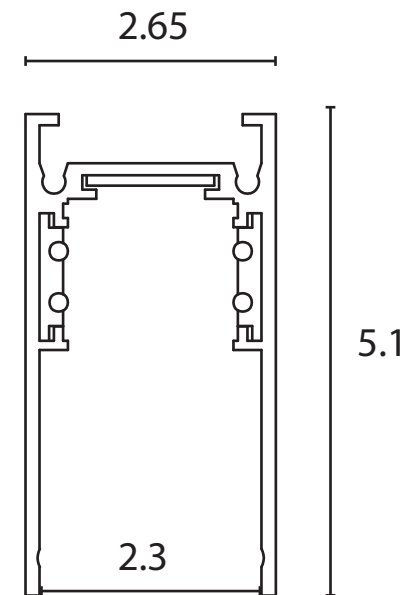

Встраиваемый в ГКЛ

Шинопровод встраивается в потолок или стену с помощью листов гипсокартона толщиной 12,5 мм

Накладной

Шинопровод крепится при помощи саморезов непосредственно к стене или потолку. Трансформируется в подвесной при помощи тросов

Магнитная трековая система OPTIMA - инновационное решение для современных минималистичных интерьеров.

Уникальным преимуществом является:

Высота шинпровода - 25мм

Ширина итоговой полосы - 26мм

Сравнение шинпроводов магнитных трековых систем LINEA и OPTIMA