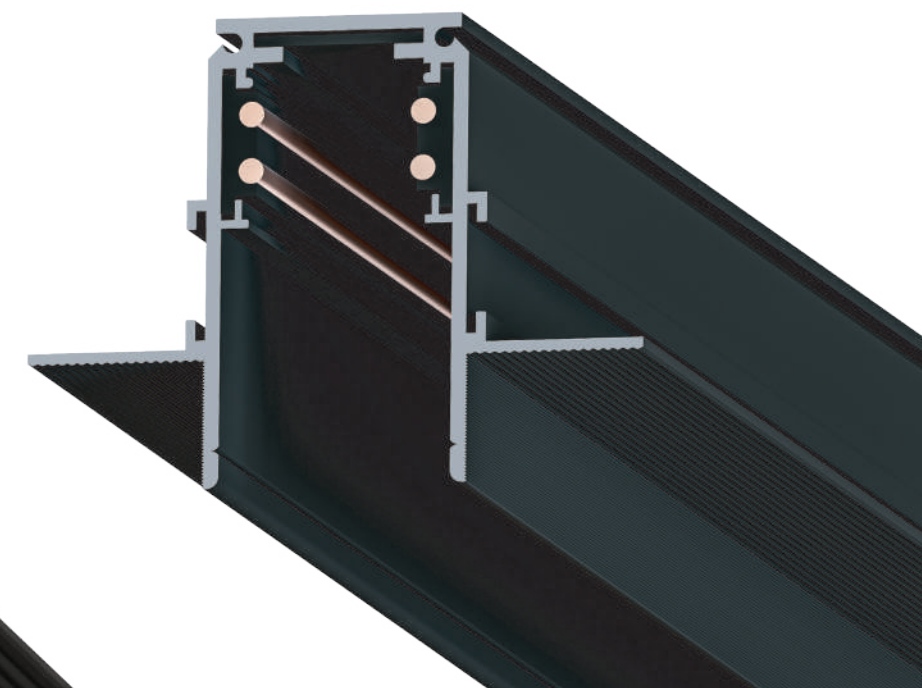

ОПТИМА

Магнитная трековая система ОПТИМА - инновационное решение для современных минималистичных интерьеров.

Главной особенностью системы является ее размер. Компактная высота шинопровода позволяет максимально сохранить итоговую высоту потолка и будет лаконично смотреться в интерьере.

Миниатюрные линейные светильники идут в один уровень с шинопроводом, создавая единую конструкцию

МАГНИТНАЯ ТРЕКОВАЯ
СИСТЕМА

ОПТИМА

ШИНОПРОВОДЫ

Демпфер

Для натяжного потолка - демпферная система крепления идеальна для тканевых потолков

Встраиваемый в ГКЛ

Шинопровод встраивается в потолок или стену с помощью листов гипсокартона толщиной 12,5 мм

Накладной

Шинопровод крепится при помощи саморезов непосредственно к стене или потолку. Трансформируется в подвесной при помощи тросов

Магнитная трековая система OPTIMA - инновационное решение для современных минималистичных интерьеров.

Уникальным преимуществом является:

Высота шинпровода - 25мм

Ширина итоговой полосы - 26мм

Сравнение шинпроводов магнитных трековых систем LINEA и OPTIMA