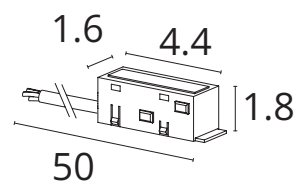

КОННЕКТОР ДЛЯ ВВОДА ПИТАНИЯ

A740233	Белый	2 метра
A740206	Черный	2 метра

PLASTIC COPPER 48V IP20

Используется с подвесным треком