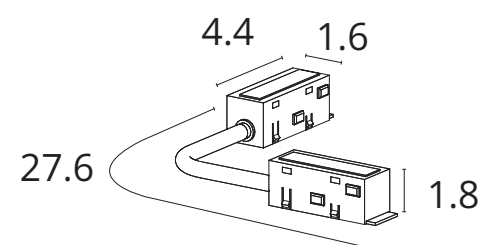

КОННЕКТОР ГИБКИЙ

A740433	Белый
A740406	Черный

Используется для передачи питания при соединении профилей трека под углом 90°