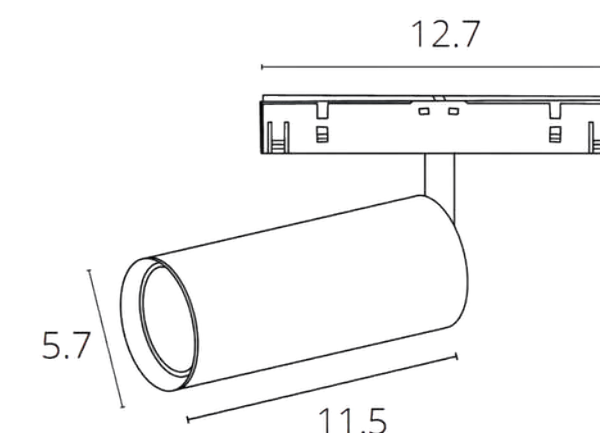

СПОТЫ

- Укороченная ножка, выверенные пропорции
- 3 размера спотов
- Различная мощность - 8, 12 и 16Вт
- Цветовая температура - 3000К и 4000К
- Монохромная цветовая гамма - черные и черно-белые светильники
- Отлично подходят для создания акцентного освещения

OPTIMA

A7260PL-1WH	Белый	LED 8W	830 Lm	4000 K
A7280PL-1WH	Белый	LED 8W	830 Lm	3000 K
A7260PL-1BK	Черный	LED 8W	830 Lm	4000 K
A7280PL-1BK	Черный	LED 8W	830 Lm	3000 K

OPTIMA

A7261PL-1WH	Белый	LED 12W	1300 Lm	4000 K
A7281PL-1WH	Белый	LED 12W	1300 Lm	3000 K
A7261PL-1BK	Черный	LED 12W	1300 Lm	4000 K
A7281PL-1BK	Черный	LED 12W	1300 Lm	3000 K

OPTIMA

A7262PL-1WH	Белый	LED 16W	1800 Lm	4000 K
A7282PL-1WH	Белый	LED 16W	1800 Lm	3000 K
A7262PL-1BK	Черный	LED 16W	1800 Lm	4000 K
A7282PL-1BK	Черный	LED 16W	1800 Lm	3000 K