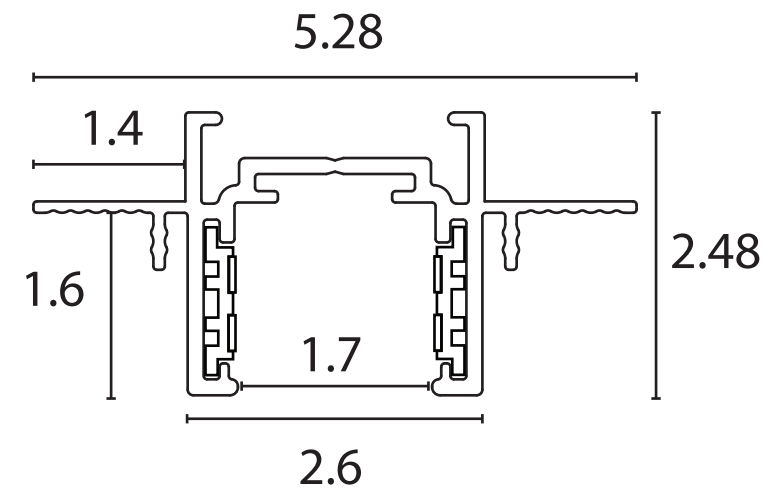

Встраиваемый в ГКЛ

Шинопровод встраивается в потолок или стену с помощью листов гипсокартона толщиной 12,5 мм

Накладной

Шинопровод крепится при помощи саморезов непосредственно к стене или потолку. Трансформируется в подвесной при помощи тросов

Магнитная трековая система OPTIMA - инновационное решение для современных минималистичных интерьеров.

Уникальным преимуществом является:

Высота шинпровода - 25мм

Ширина итоговой полосы - 26мм

Сравнение шинпроводов магнитных трековых систем LINEA и OPTIMA