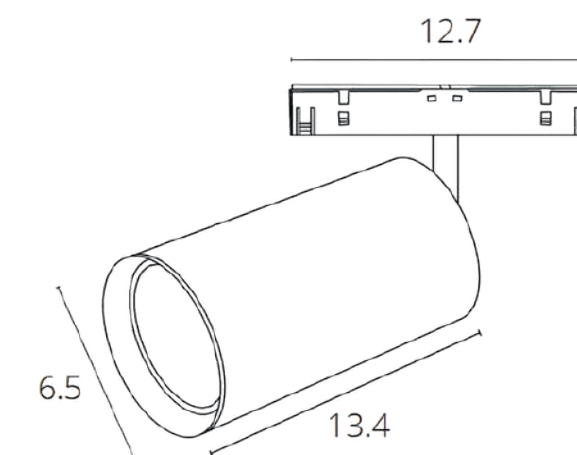

СПОТЫ

- Укороченная ножка, выверенные пропорции
- 3 размера спотов
- Различная мощность - 8, 12 и 16Вт
- Цветовая температура - 3000К и 4000К
- Монохромная цветовая гамма - черные и черно-белые светильники
- Отлично подходят для создания акцентного освещения

OPTIMA

A7260PL-1WH	Белый	LED 8W	830 Lm	4000 K
A7280PL-1WH	Белый	LED 8W	830 Lm	3000 K
A7260PL-1BK	Черный	LED 8W	830 Lm	4000 K
A7280PL-1BK	Черный	LED 8W	830 Lm	3000 K

OPTIMA

A7261PL-1WH	Белый	LED 12W	1300 Lm	4000 K
A7281PL-1WH	Белый	LED 12W	1300 Lm	3000 K
A7261PL-1BK	Черный	LED 12W	1300 Lm	4000 K
A7281PL-1BK	Черный	LED 12W	1300 Lm	3000 K

OPTIMA

A7262PL-1WH	Белый	LED 16W	1800 Lm	4000 K
A7282PL-1WH	Белый	LED 16W	1800 Lm	3000 K
A7262PL-1BK	Черный	LED 16W	1800 Lm	4000 K
A7282PL-1BK	Черный	LED 16W	1800 Lm	3000 K