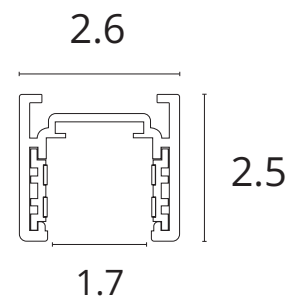

ШИНОПРОВОД НАКЛАДНОЙ

A720133	Белый	1 метр
A720233	Белый	2 метра
A720333	Белый	3 метра
A720106	Черный	1 метр
A720206	Черный	2 метра
A720306	Черный	3 метра

Магнитный шинопровод (трек)
Пластиковый экран и заглушки в комплекте