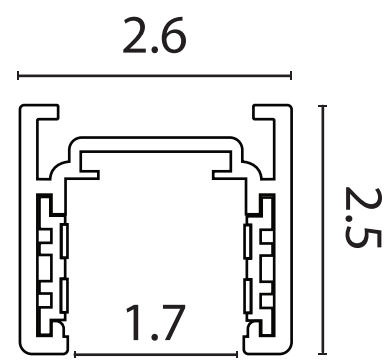

Встраиваемый в ГКЛ

Шинопровод встраивается в потолок или стену с помощью листов гипсокартона толщиной 12,5 мм

Накладной

Шинопровод крепится при помощи саморезов непосредственно к стене или потолку. Трансформируется в подвесной при помощи тросов

Магнитная трековая система OPTIMA - инновационное решение для современных минималистичных интерьеров.

Уникальным преимуществом является:

Высота шинпровода - 25мм

Ширина итоговой полосы - 26мм

Сравнение шинпроводов магнитных трековых систем LINEA и OPTIMA