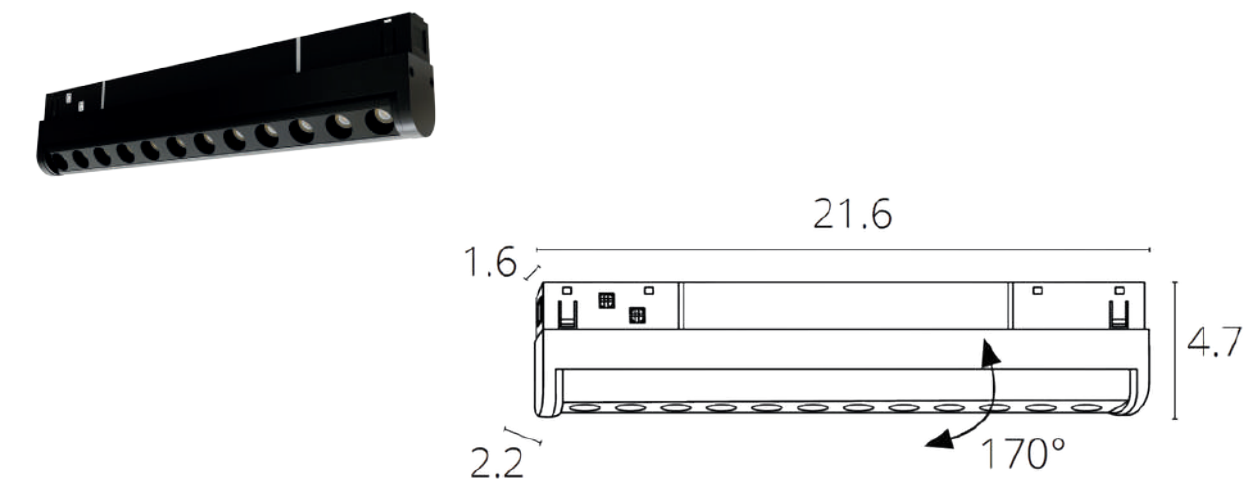

ДАРКЛАЙНЫ

- 3 размера светильников
- Различная мощность - 12 и 18Вт
- Цветовая температура - 3000К и 4000К
- Адаптер расположен сбоку, что делает линию на потолке более лаконичной и незаметной
- Классическая цветовая гамма
- В коллекции также представлены поворотные дарклайны мощностью 10Вт

OPTIMA

A7266PL-1WH	Белый	LED 12W	850 Lm	4000 K
A7286PL-1WH	Белый	LED 12W	850 Lm	3000 K
A7266PL-1BK	Черный	LED 12W	850 Lm	4000 K
A7286PL-1BK	Черный	LED 12W	850 Lm	3000 K

OPTIMA

A7267PL-1WH	Белый	LED 18W	1250 Lm	4000 K
A7287PL-1WH	Белый	LED 18W	1250 Lm	3000 K
A7267PL-1BK	Черный	LED 18W	1250 Lm	4000 K
A7287PL-1BK	Черный	LED 18W	1250 Lm	3000 K

OPTIMA

A7268PL-1WH	Белый	LED 10W	710 Lm	4000 K
A7288PL-1WH	Белый	LED 10W	710 Lm	3000 K
A7268PL-1BK	Черный	LED 10W	710 Lm	4000 K
A7288PL-1BK	Черный	LED 10W	710 Lm	3000 K