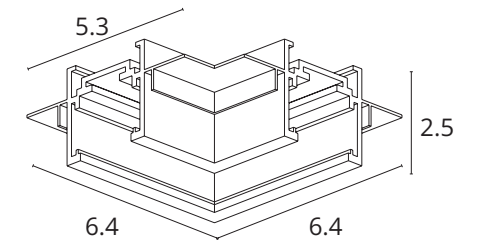

АКСЕССУАРЫ ДЛЯ ШИНОПРОВОДА ВСТРАИВАЕМОГО В ГКЛ

КОННЕКТОР УГЛОВОЙ

A731633 Белый

A731606 Черный

Коннектор угловой для встраиваемого
Магнитного шинопровода

КОННЕКТОР УГЛОВОЙ

A731733 Белый

A731706 Черный

Коннектор угловой внутренний
для встраиваемого магнитного шинопровода

КОННЕКТОР

A740533 Белый

A740506 Черный

Коннектор прямой для накладного и
встраиваемого магнитного шинопровода
Используется для механического
соединения треков

ЗАГЛУШКА

A741133 Белый

A741106 Черный

Заглушка для накладного и встраиваемого
магнитного шинопровода OPTIMA