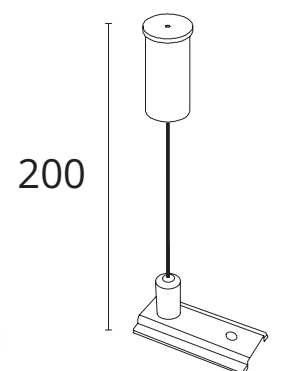

ПОДВЕС

A741033	Белый	2 метра
A741006	Черный	2 метра

Подвес для накладного магнитного шинопровода
В комплекте: 2 шт