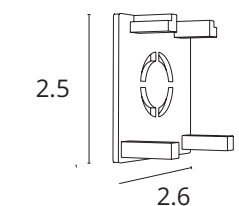

ЗАГЛУШКА

A741133 Белый

A741106 Черный

Заглушка для накладного и встраиваемого
магнитного шинопровода OPTIMA

KRAAB SYSTEMS + OPTIMA

Трек-система KRAAB SYSTEMS - SLIM 27 с высотой профиля всего 22 мм позволяет максимально сохранить высоту финишного потолка.
Адаптеры спотов, лайнов и дарклайнов идут в одну линию с треком, создавая лаконичную конструкцию.