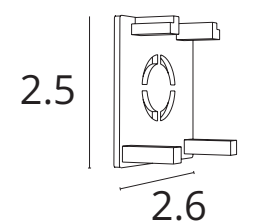

КОННЕКТОР

A740533	Белый
A740506	Черный

Коннектор прямой для накладного и
встраиваемого магнитного шинопровода
Используется для механического соединения
треков

ЗАГЛУШКА

A741133	Белый
A741106	Черный

Заглушка для накладного и встраиваемого
магнитного шинопровода OPTIMA
В комплекте 2 шт.