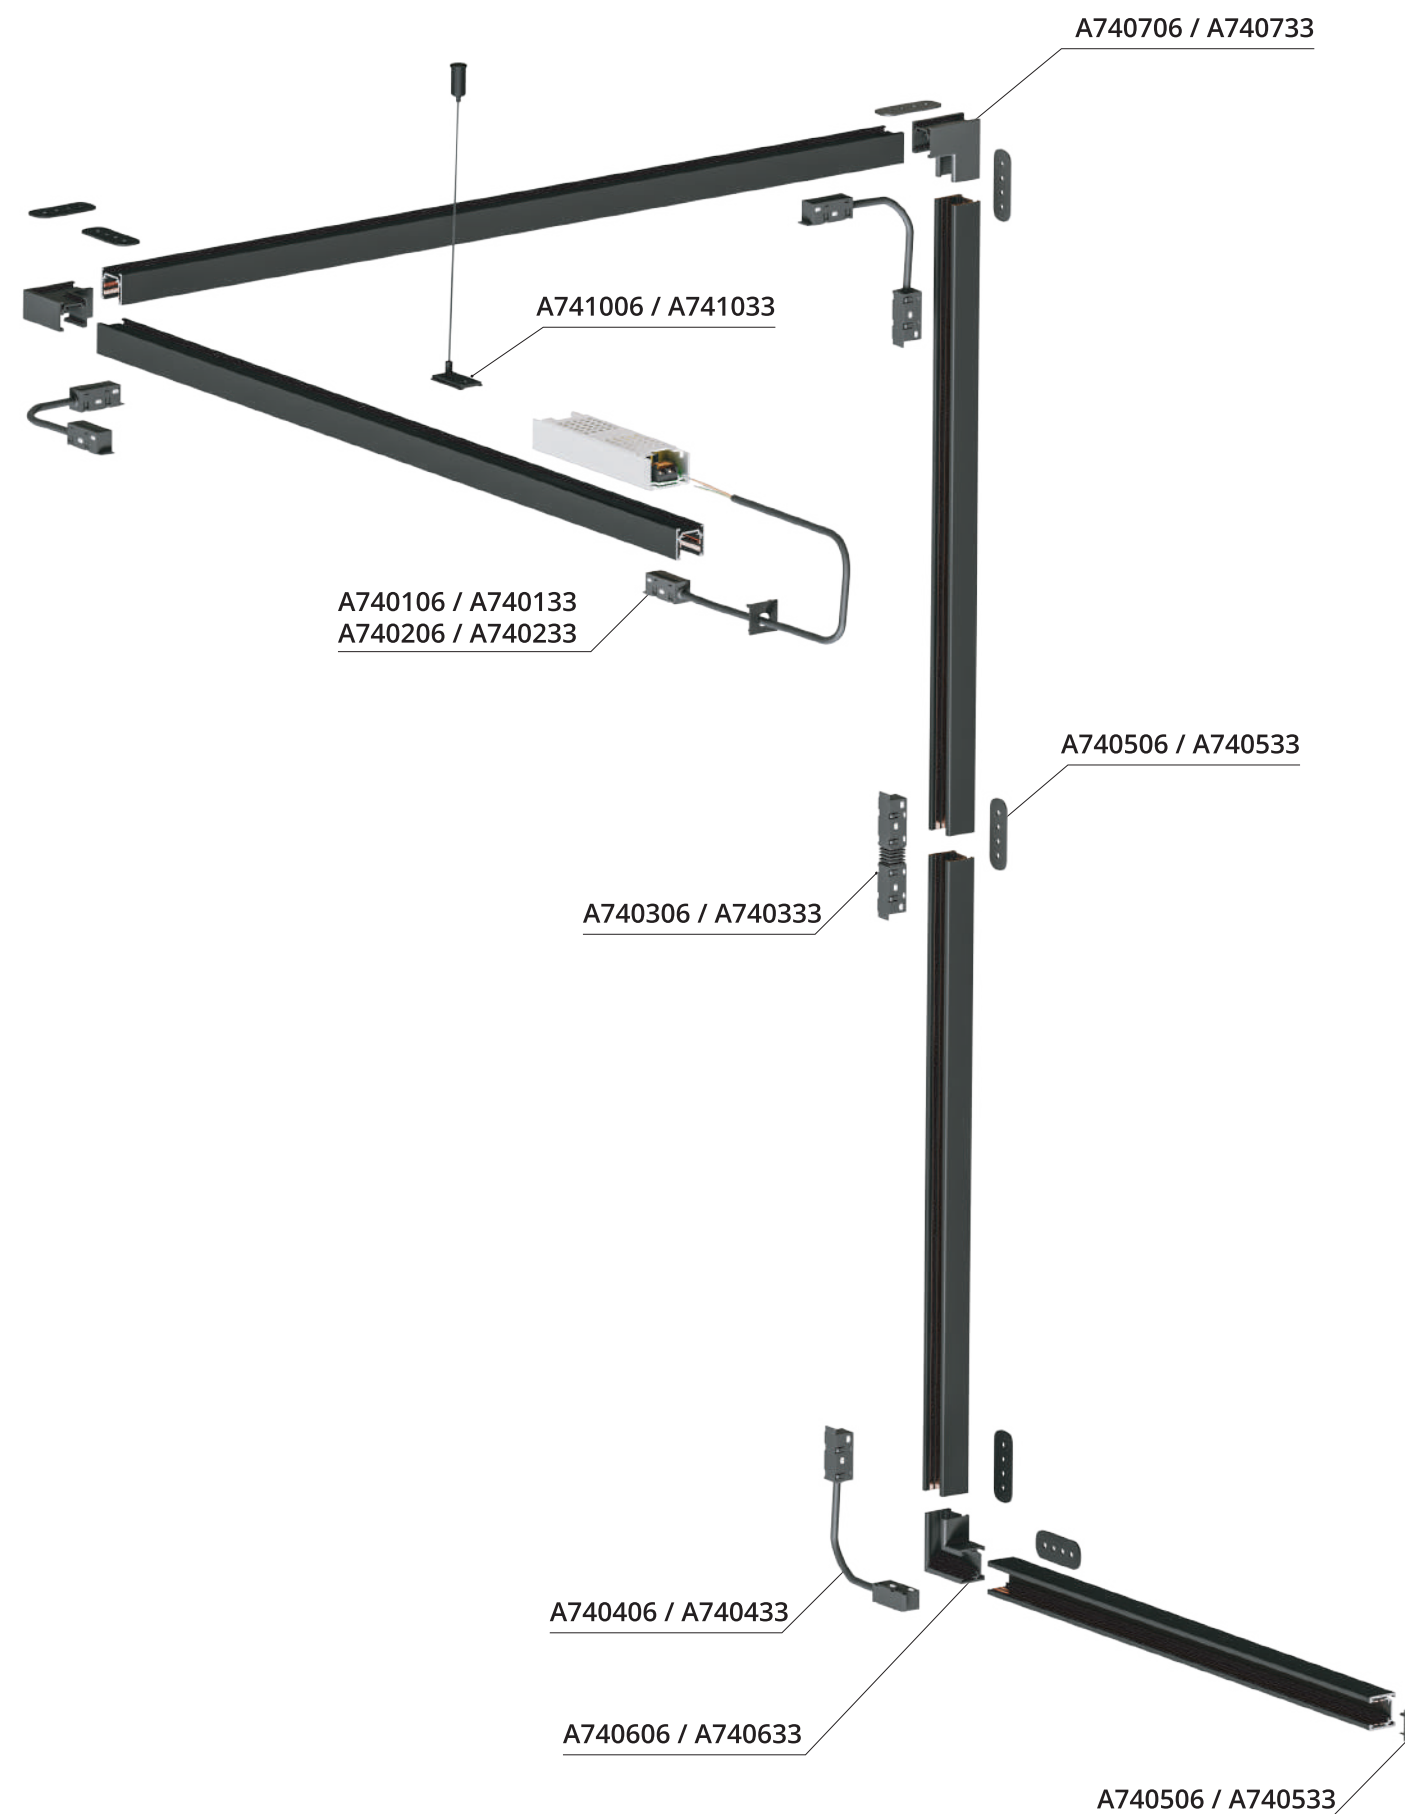

КОННЕКТОР

A740533	Белый
A740506	Черный

Коннектор прямой для накладного и
встраиваемого магнитного шинопровода
Используется для механического соединения
треков

ЗАГЛУШКА

A741133	Белый
A741106	Черный

Заглушка для накладного и встраиваемого
магнитного шинопровода OPTIMA
В комплекте 2 шт.

ПОДВЕС

A741033	Белый	2 метра
A741006	Черный	2 метра

Подвес для накладного магнитного шинопровода
В комплекте: 2 шт

КОННЕКТОР ДЛЯ ВВОДА ПИТАНИЯ

A740133	Белый	0,5 метра
A740106	Черный	0,5 метра

PLASTIC COPPER 48V IP20

КОННЕКТОР ДЛЯ ВВОДА ПИТАНИЯ

A740233	Белый	2 метра
A740206	Черный	2 метра

PLASTIC COPPER 48V IP20

Используется с подвесным треком

КОННЕКТОР ПРЯМОЙ

A740333	Белый
A740306	Черный

Используется для передачи питания при последовательном соединении профилей трека

КОННЕКТОР ГИБКИЙ

A740433	Белый
A740406	Черный

Используется для передачи питания при соединении профилей трека под углом 90°

ШИНОПРОВОД ВСТРАИВАЕМЫЙ В ГКЛ

РАЗРАБОТАНО
СОВМЕСТНО

ШКОЛА
МАЛЯРОВ

A730133	Белый	1 метр
A730233	Белый	2 метра
A730333	Белый	3 метра
A730106	Черный	1 метр
A730206	Черный	2 метра
A730306	Черный	3 метра