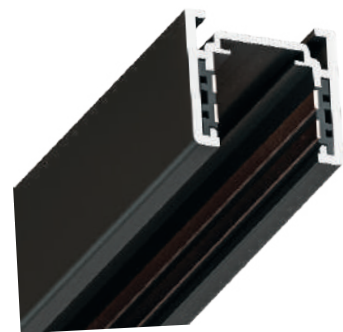

ШИНОПРОВОД НАКЛАДНОЙ