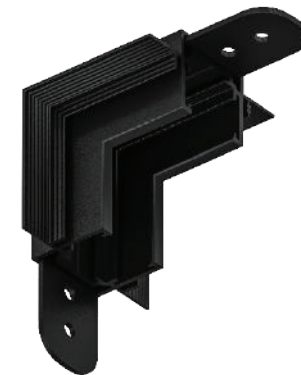

*Дополнительная метровая пластиковая вставка необходима для угловых соединений шинпроводов.

Пластиковые вставки значительно упрощают отделочные работы. Скользящее примыкание ГКЛ и алюминиевого профиля позволит избежать трещин.

Пластиковые вставки

АКСЕССУАРЫ ДЛЯ ШИНОПРОВОДА ВСТРАИВАЕМОГО В ГКЛ

КОННЕКТОР УГЛОВОЙ

A731633 Белый

A731606 Черный

Коннектор угловой для встраиваемого
Магнитного шинопровода

КОННЕКТОР УГЛОВОЙ

A731733 Белый

A731706 Черный

Коннектор угловой внутренний
для встраиваемого магнитного шинопровода

КОННЕКТОР

A740533 Белый

A740506 Черный

Коннектор прямой для накладного и
встраиваемого магнитного шинопровода
Используется для механического
соединения треков

ЗАГЛУШКА

A741133 Белый

A741106 Черный

Заглушка для накладного и встраиваемого
магнитного шинопровода OPTIMA

KRAAB SYSTEMS + OPTIMA

Трек-система KRAAB SYSTEMS - SLIM 27 с высотой профиля всего 22 мм позволяет максимально сохранить высоту финишного потолка.
Адаптеры спотов, лайнов и дарклайнов идут в одну линию с треком, создавая лаконичную конструкцию.