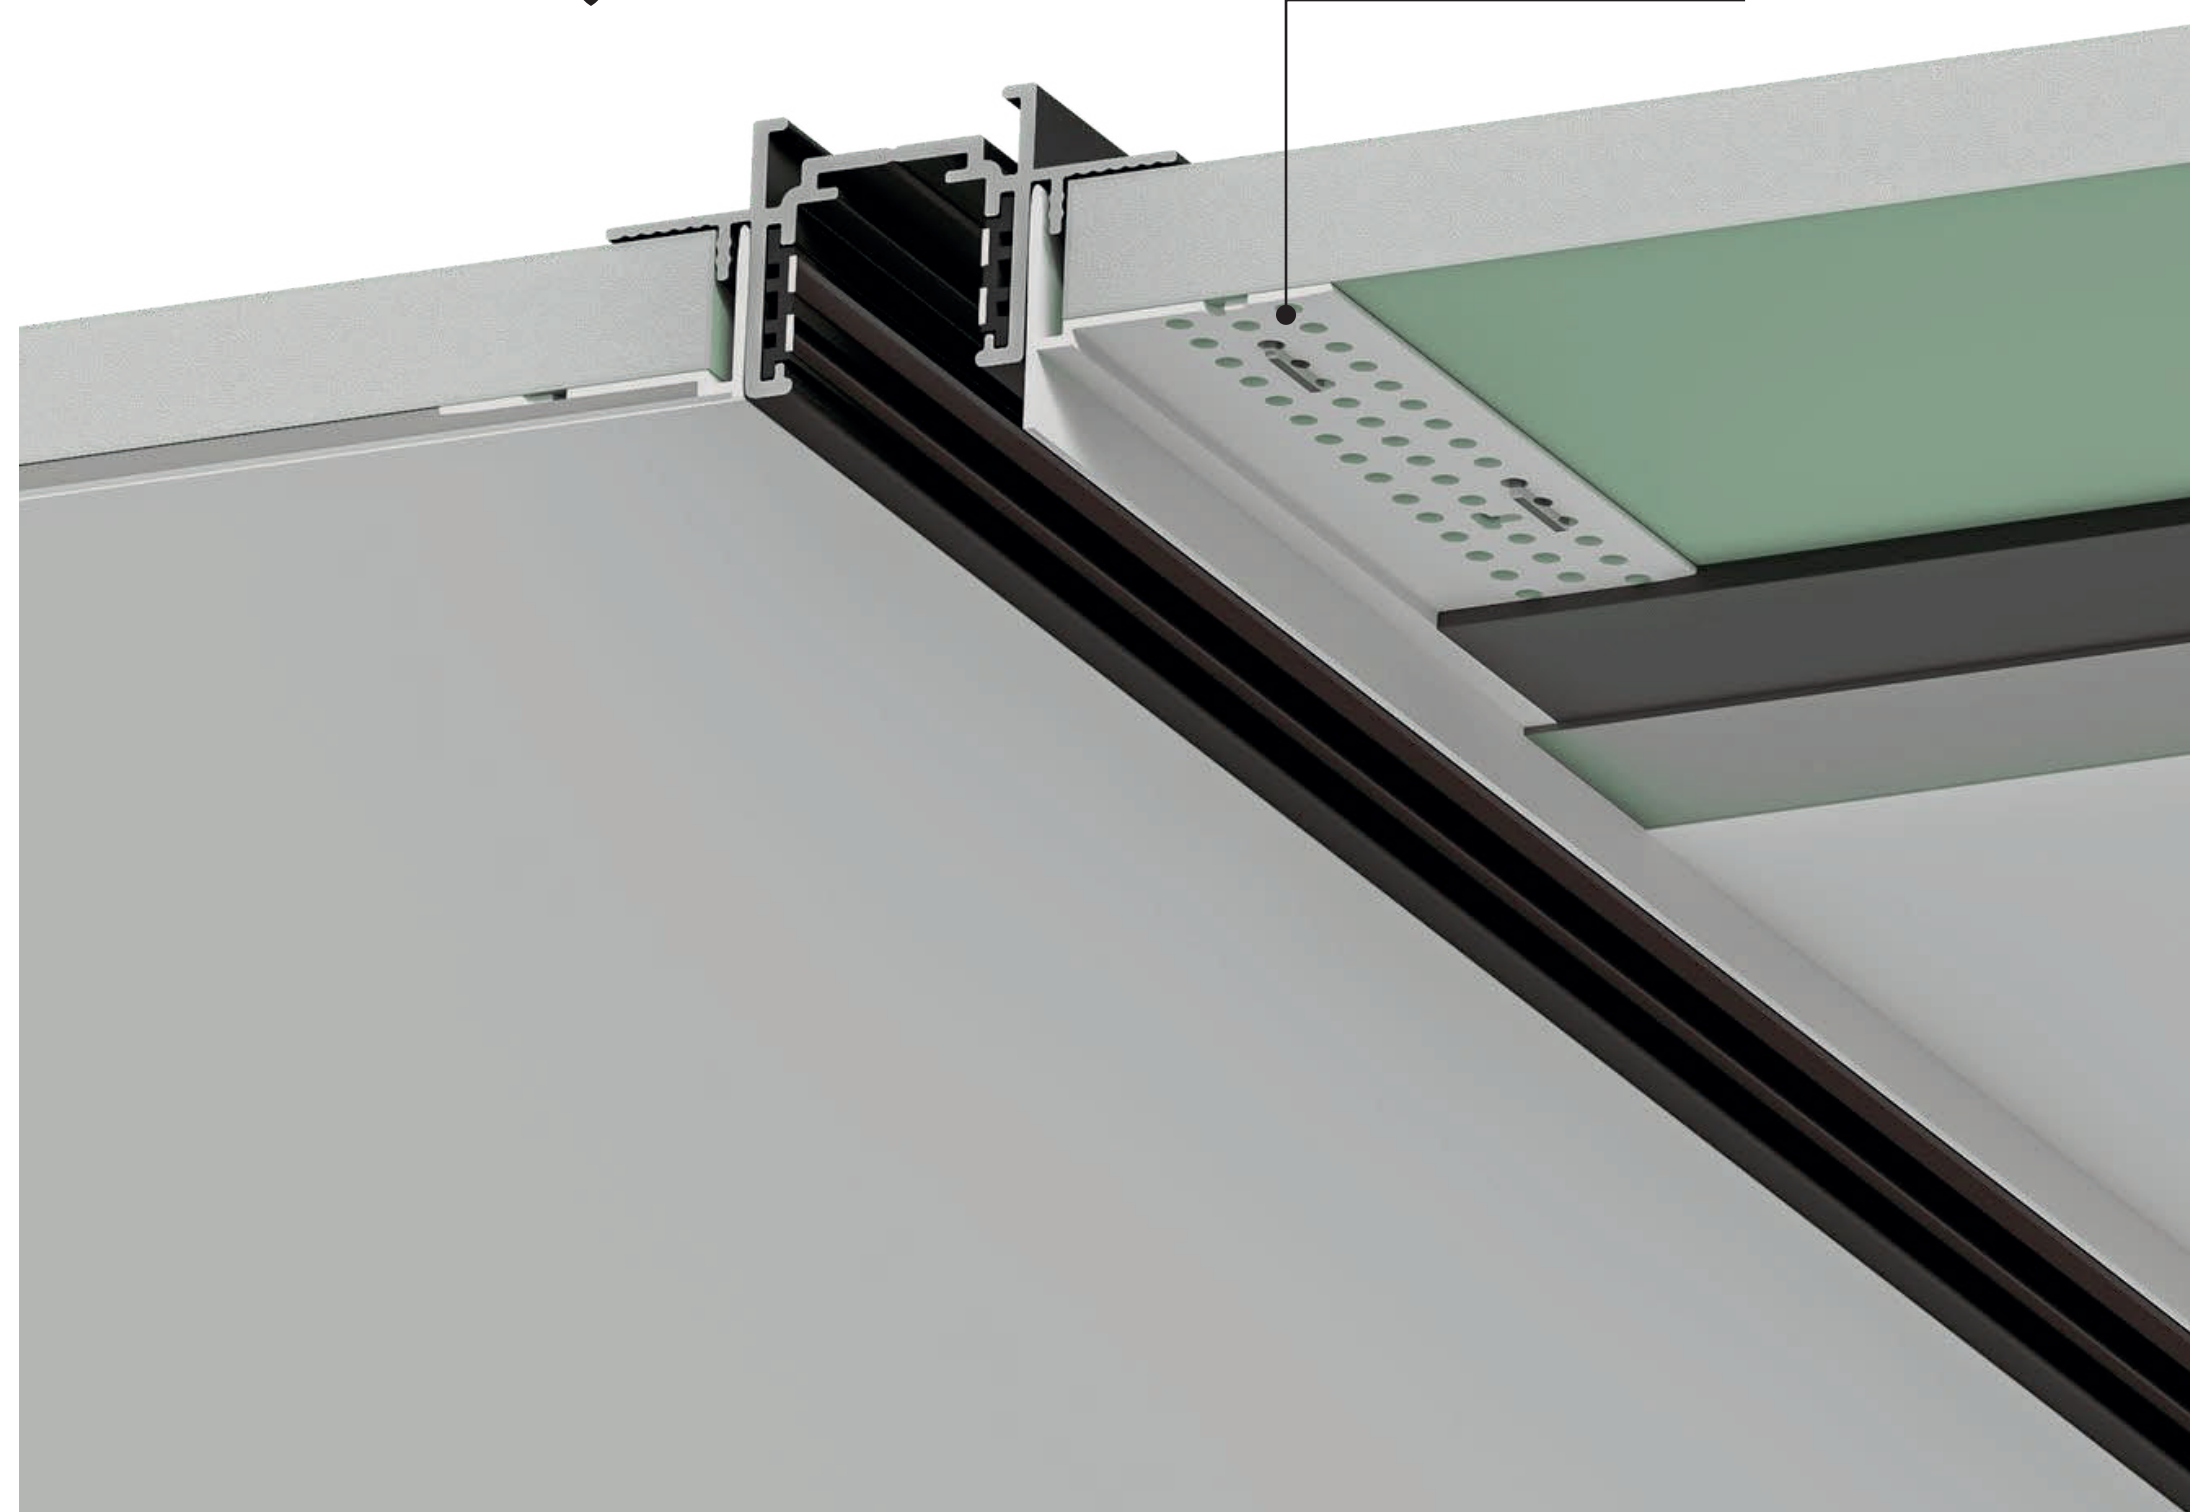

Комплектация:

- Торцевые заглушки: 2 шт
- Защитный пластиковый экран: 1 шт
- Пластиковые вставки:
  - для 1м шинпровода: 3 шт по 1 метру
  - для 2м шинпровода: 2 шт по 2 метра и 1шт по 1 метру
  - для 3м шинпровода: 2 шт по 3 метра и 1шт по 1 метру

*Дополнительная метровая пластиковая вставка необходима для угловых соединений шинпроводов.

Пластиковые вставки значительно упрощают отделочные работы. Скользящее примыкание ГКЛ и алюминиевого профиля позволит избежать трещин.

Пластиковые вставки