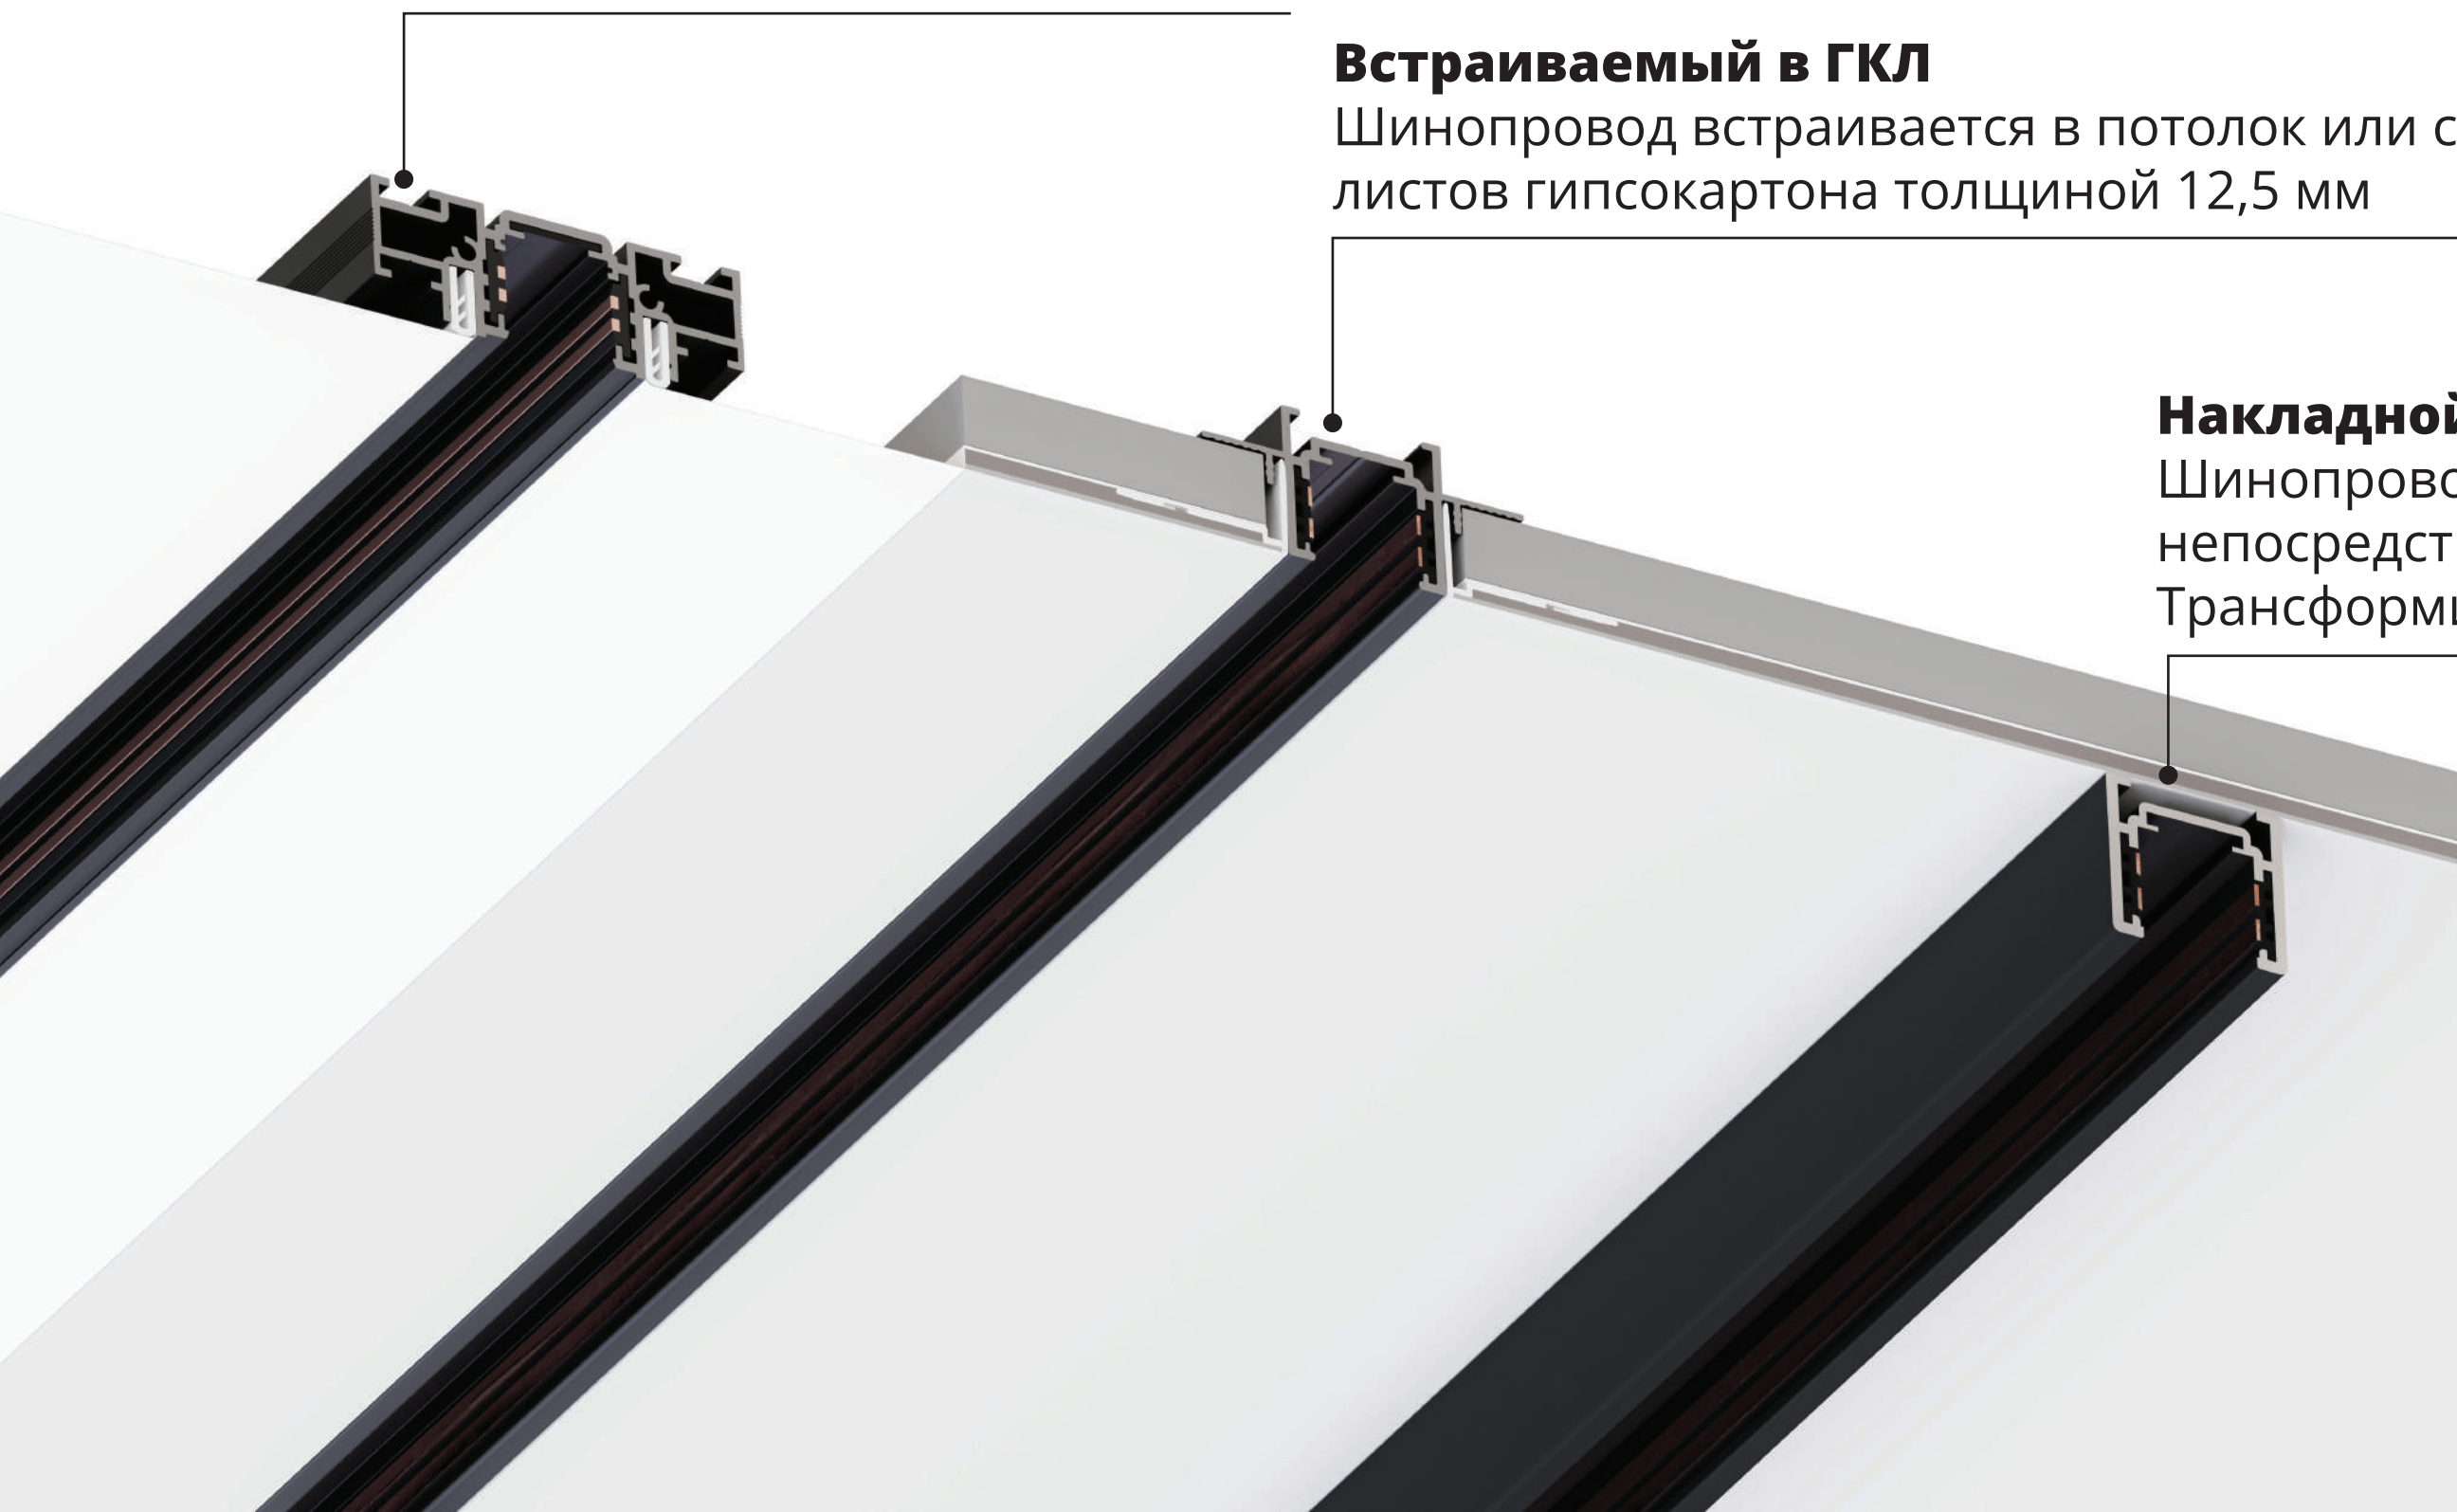

ОПТИМА

Магнитная трековая система ОПТИМА - инновационное решение для современных минималистичных интерьеров.

Главной особенностью системы является ее размер. Компактная высота шинопровода позволяет максимально сохранить итоговую высоту потолка и будет лаконично смотреться в интерьере.

Миниатюрные линейные светильники идут в один уровень с шинопроводом, создавая единую конструкцию

МАГНИТНАЯ ТРЕКОВАЯ
СИСТЕМА

ОПТИМА

ШИНОПРОВОДЫ

Демпфер

Для натяжного потолка - демпферная система крепления идеальна для тканевых потолков

Встраиваемый в ГКЛ

Шинопровод встраивается в потолок или стену с помощью листов гипсокартона толщиной 12,5 мм

Накладной

Шинопровод крепится при помощи саморезов непосредственно к стене или потолку. Трансформируется в подвесной при помощи тросов

Магнитная трековая система OPTIMA - инновационное решение для современных минималистичных интерьеров.

Уникальным преимуществом является:

Высота шинпровода - 25мм

Ширина итоговой полосы - 26мм

Сравнение шинпроводов магнитных трековых систем LINEA и OPTIMA