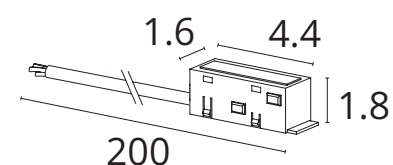

КОННЕКТОР ДЛЯ ВВОДА ПИТАНИЯ

A740133	Белый	0,5 метра
A740106	Черный	0,5 метра

PLASTIC COPPER 48V IP20

КОННЕКТОР ДЛЯ ВВОДА ПИТАНИЯ

A740233	Белый	2 метра
A740206	Черный	2 метра

PLASTIC COPPER 48V IP20

Используется с подвесным треком

КОННЕКТОР ПРЯМОЙ

A740333	Белый
A740306	Черный

Используется для передачи питания при последовательном соединении профилей трека

КОННЕКТОР ГИБКИЙ

A740433	Белый
A740406	Черный

Используется для передачи питания при соединении профилей трека под углом 90°