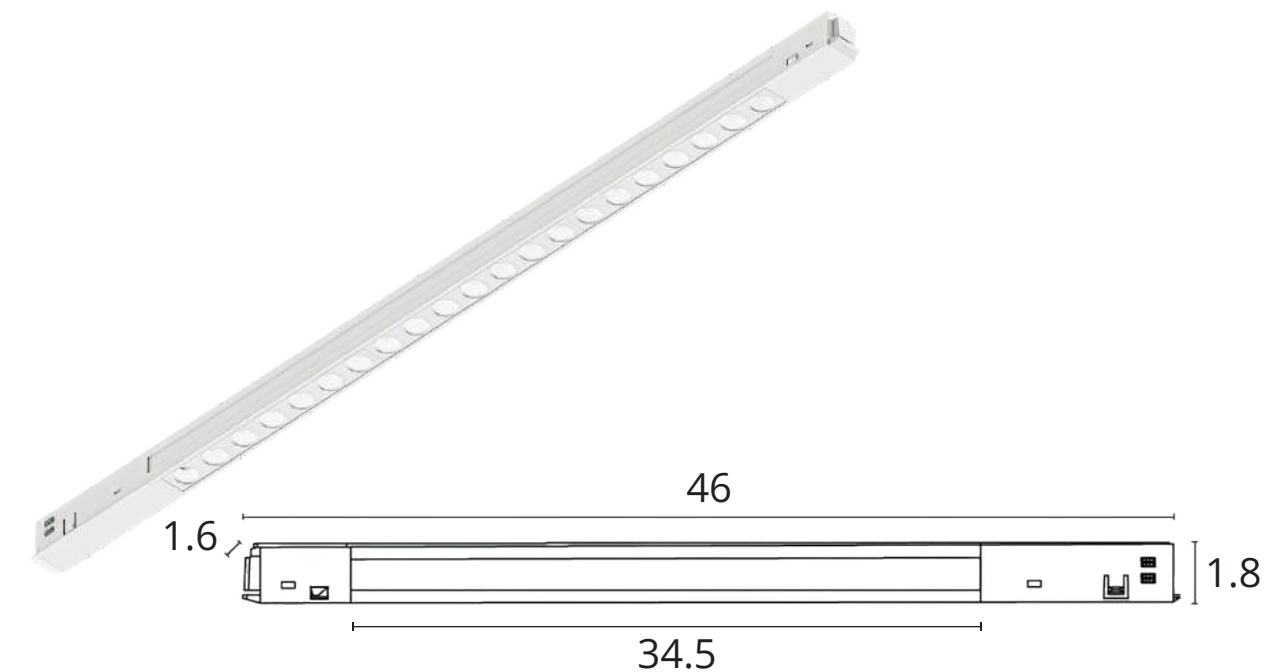

ДАРКЛАЙНЫ

- 3 размера светильников
- Различная мощность - 12 и 18Вт
- Цветовая температура - 3000К и 4000К
- Адаптер расположен сбоку, что делает линию на потолке более лаконичной и незаметной
- Классическая цветовая гамма
- В коллекции также представлены поворотные дарклайны мощностью 10Вт

OPTIMA

A7266PL-1WH	Белый	LED 12W	850 Lm	4000 K
A7286PL-1WH	Белый	LED 12W	850 Lm	3000 K
A7266PL-1BK	Черный	LED 12W	850 Lm	4000 K
A7286PL-1BK	Черный	LED 12W	850 Lm	3000 K

OPTIMA

A7267PL-1WH	Белый	LED 18W	1250 Lm	4000 K
A7287PL-1WH	Белый	LED 18W	1250 Lm	3000 K
A7267PL-1BK	Черный	LED 18W	1250 Lm	4000 K
A7287PL-1BK	Черный	LED 18W	1250 Lm	3000 K

OPTIMA

A7268PL-1WH	Белый	LED 10W	710 Lm	4000 K
A7288PL-1WH	Белый	LED 10W	710 Lm	3000 K
A7268PL-1BK	Черный	LED 10W	710 Lm	4000 K
A7288PL-1BK	Черный	LED 10W	710 Lm	3000 K