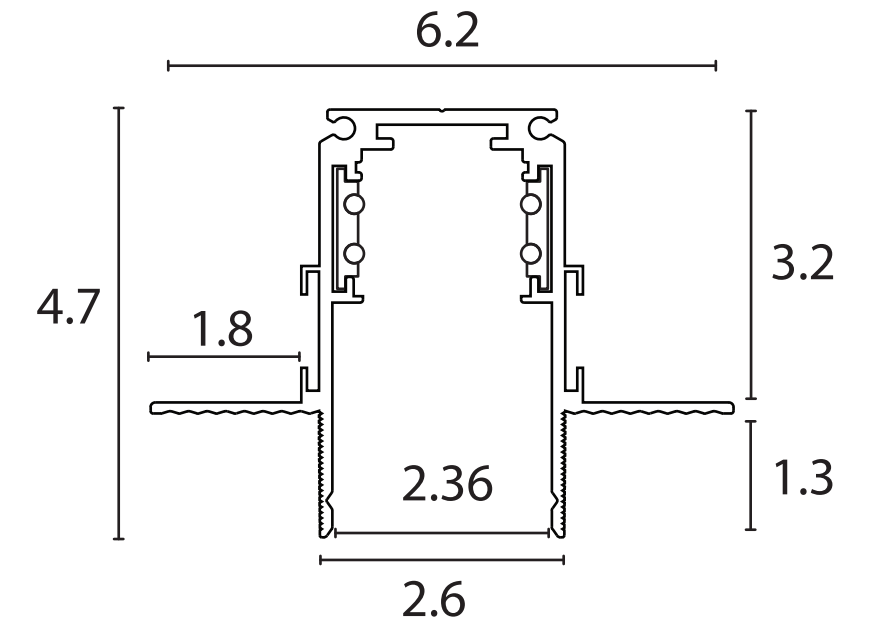

Встраиваемый в ГКЛ

Шинопровод встраивается в потолок или стену с помощью листов гипсокартона толщиной 12,5 мм

Накладной

Шинопровод крепится при помощи саморезов непосредственно к стене или потолку. Трансформируется в подвесной при помощи тросов

Магнитная трековая система OPTIMA - инновационное решение для современных минималистичных интерьеров.

Уникальным преимуществом является:

Высота шинпровода - 25мм

Ширина итоговой полосы - 26мм

Сравнение шинпроводов магнитных трековых систем LINEA и OPTIMA