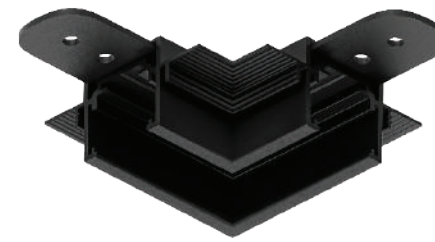

АКСЕССУАРЫ ДЛЯ ШИНОПРОВОДА ВСТРАИВАЕМОГО В ГКЛ

КОННЕКТОР УГЛОВОЙ

A731633 Белый

A731606 Черный

Коннектор угловой для встраиваемого
Магнитного шинопровода