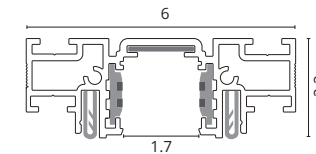

ЗАГЛУШКА

A751233E	Белый
A751206E	Черный

Заглушка для магнитного шинопровода SLIM 27
В комплекте: 1 шт.